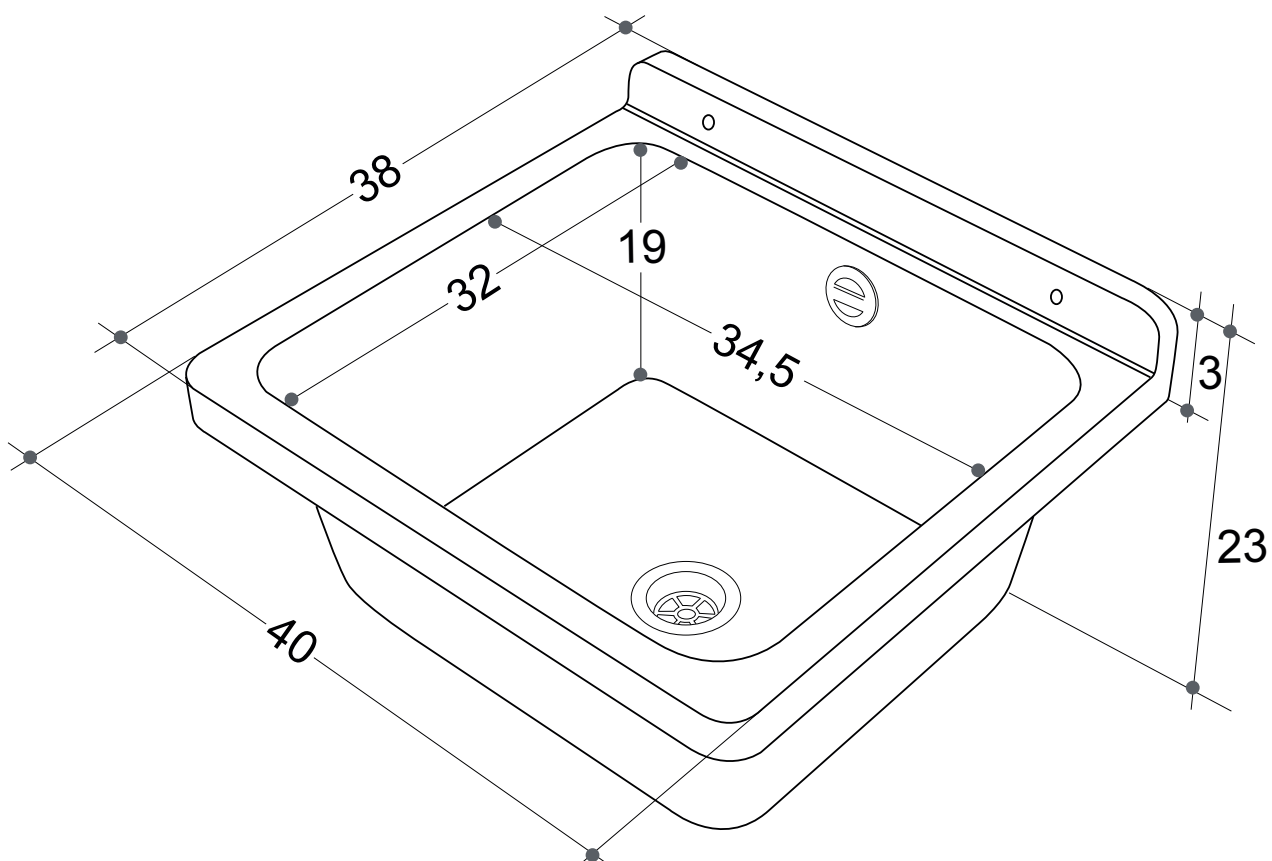

Tel: 0761 1768195

CERAMICA[®]
TUSCIA

PILOZZO | JPL40

Lavatoio pilozzo sospeso in resina 40x40xh23

Lavatoio pilozzo sospeso in resina 40x40xh23

Ceramica Tuscia

ceramicatuscia.it