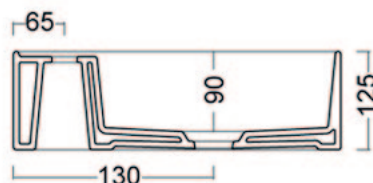

Tel: 0761 1768195

CERAMICA
TUSCIA

GIOVE | J5291

Lavabo in ceramica da appoggio Giove 60x42

Countertop ceramic washbasin Giove 60x42

Ceramica Tuscia

ceramicatuscia.it