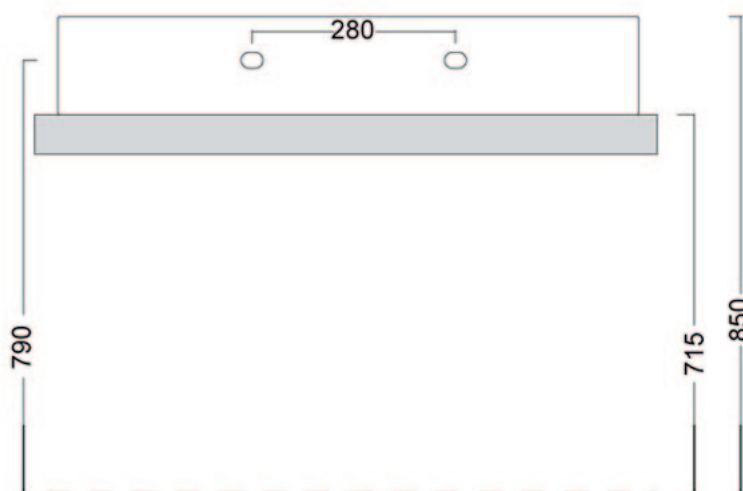

Tel: 0761 1768195

CERAMICA
TUSCIA

GIOVE | J5291

Lavabo in ceramica da appoggio Giove 60x42

Countertop ceramic washbasin Giove 60x42

Ceramica Tuscia

ceramicatuscia.it