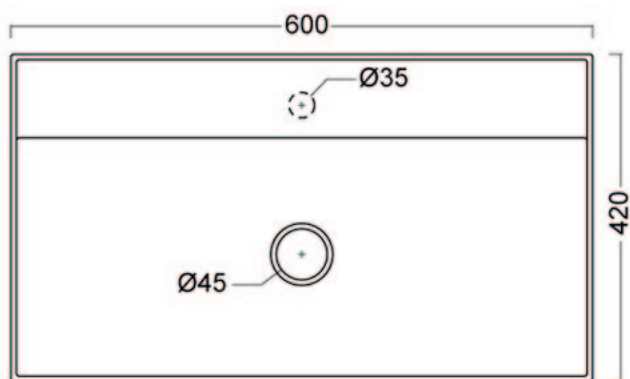

Tel: 0761 1768195

CERAMICA
TUSCIA

GIOVE | J5291

Lavabo in ceramica da appoggio Giove 60x42

Countertop ceramic washbasin Giove 60x42

Ceramica Tuscia

ceramicatuscia.it