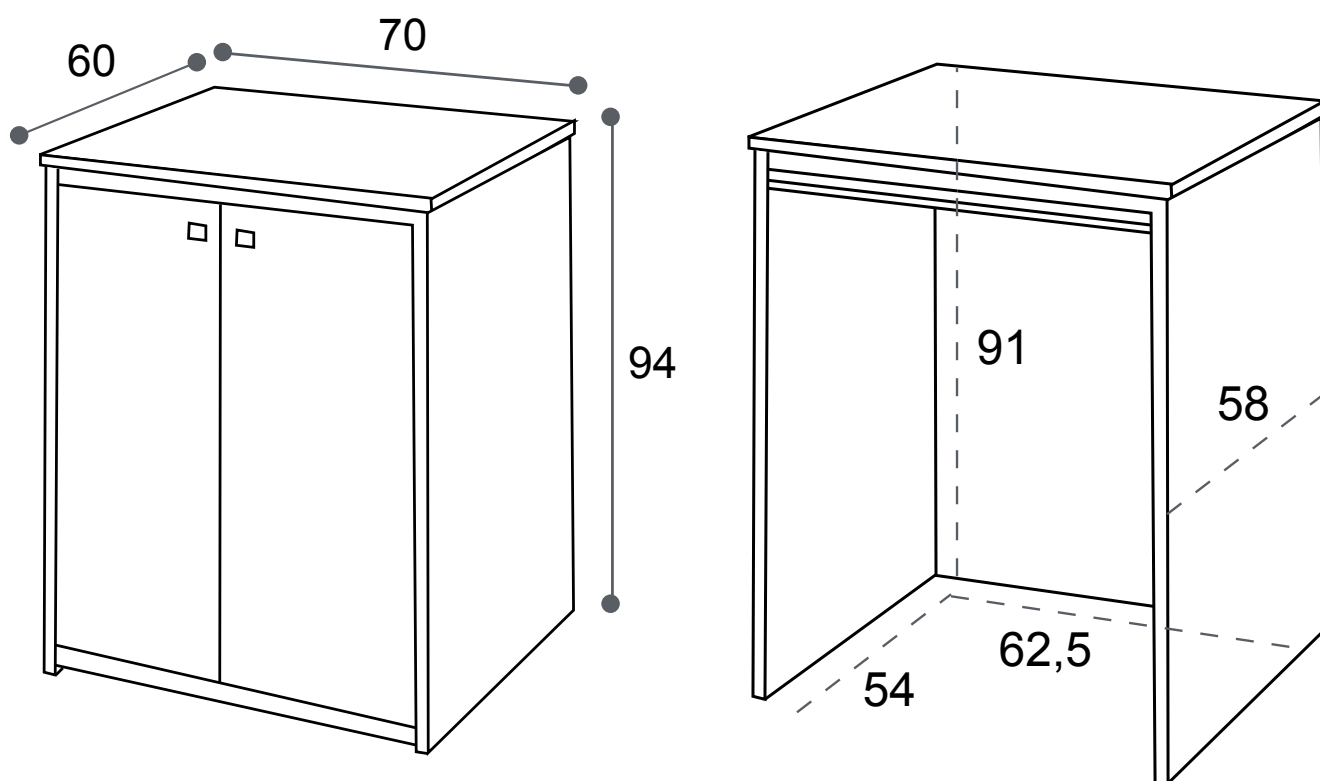

Tel: 0761 1768195

CERAMICA[®]
TUSCIA

REGINA | J5012PR

Mobile copri lavatrice da esterno 70x60xh94 Regina

Outdoor washing machine cover 70x60xh94 Regina

Ceramica Tuscia

ceramicatuscia.it