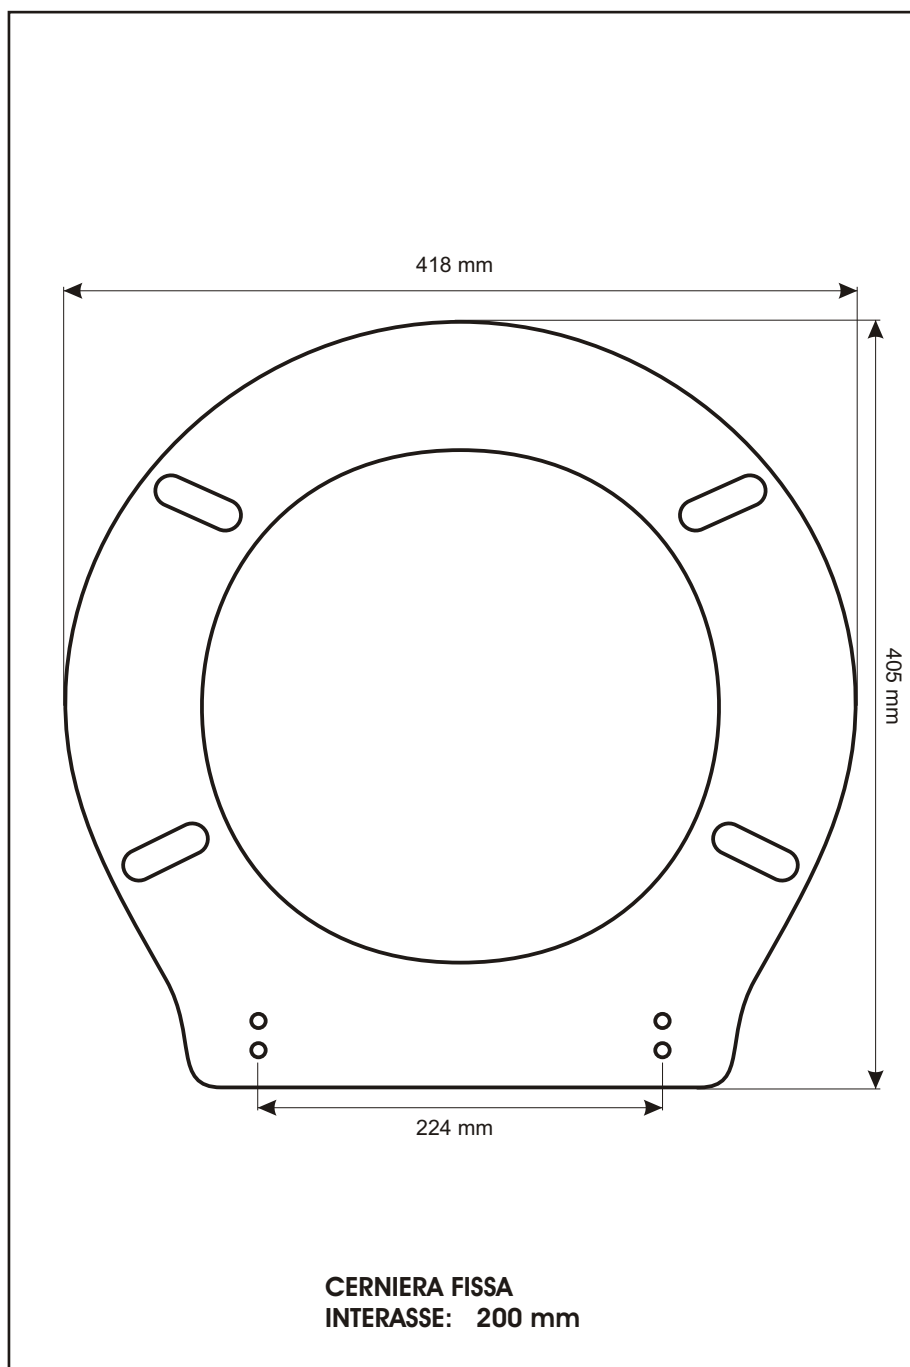

SCHEDA TECNICA
COPRIWATER IN RESINA POLIESTERE

Codice articolo: **901294**

Nome articolo: **THAI**

Azienda: **ALFA**

Cerniera: **FISSA COMINOTTI ESP. 12**

Paracolpi anteriori: **mm 08 - 2 CHIODI**

Paracolpi posteriori: **mm 08 - 2 CHIODI**

CERNIERA

PARACOLPI ANTERIORI

PARACOLPI POSTERIORI