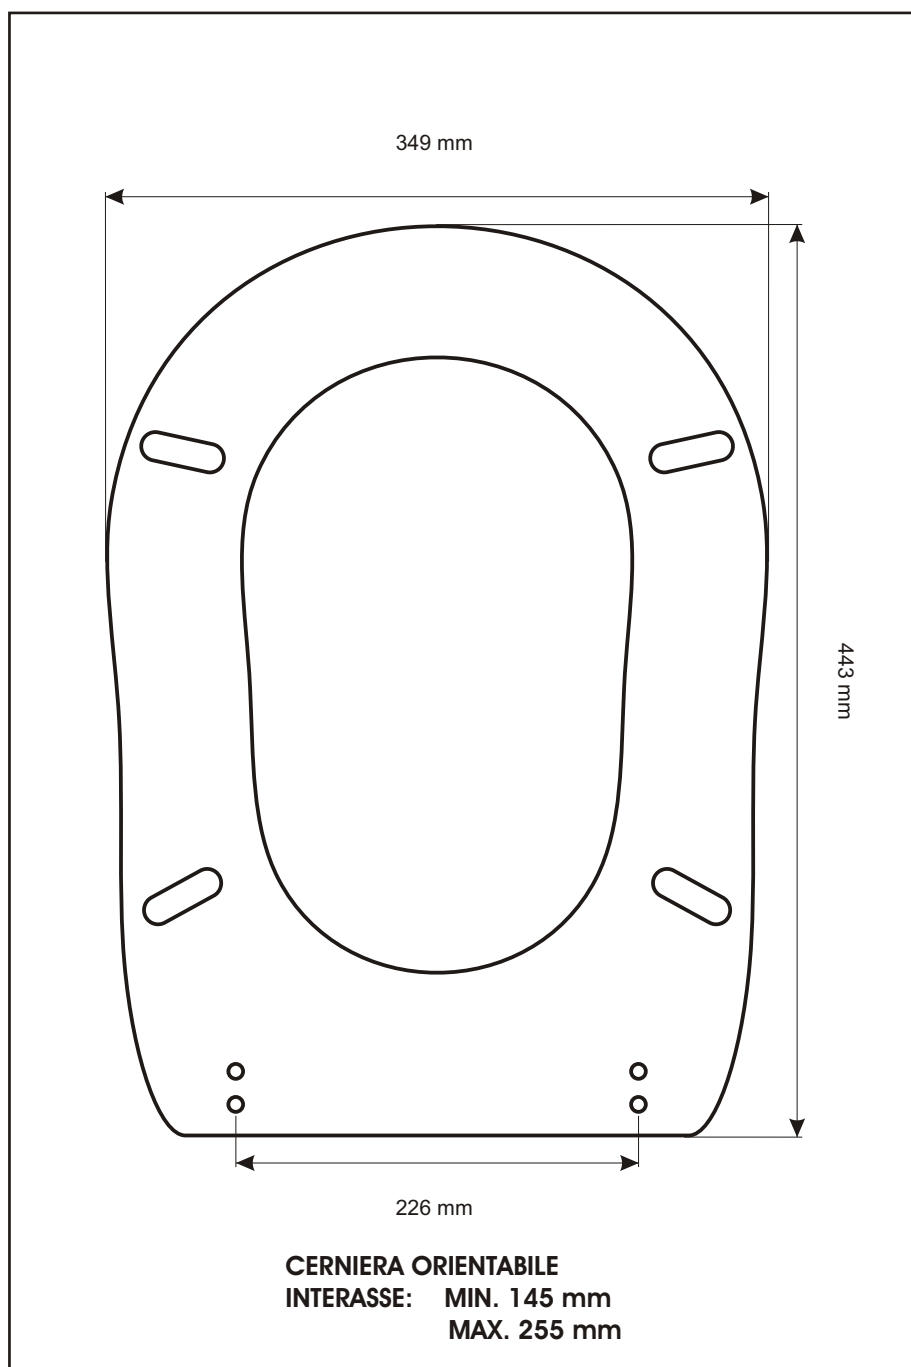

SCHEDA TECNICA
COPRIWATER IN RESINA POLIESTERE

Codice articolo: 181147

Nome articolo: **EFI**

Azienda: **FLAMINIA**

Cerniera: **UNIVERSALE CON VITE IN TESTA**

Paracolpi anteriori: **mm 10 - 2 CHIODI**

Paracolpi posteriori: **mm 10 - 2 CHIODI**