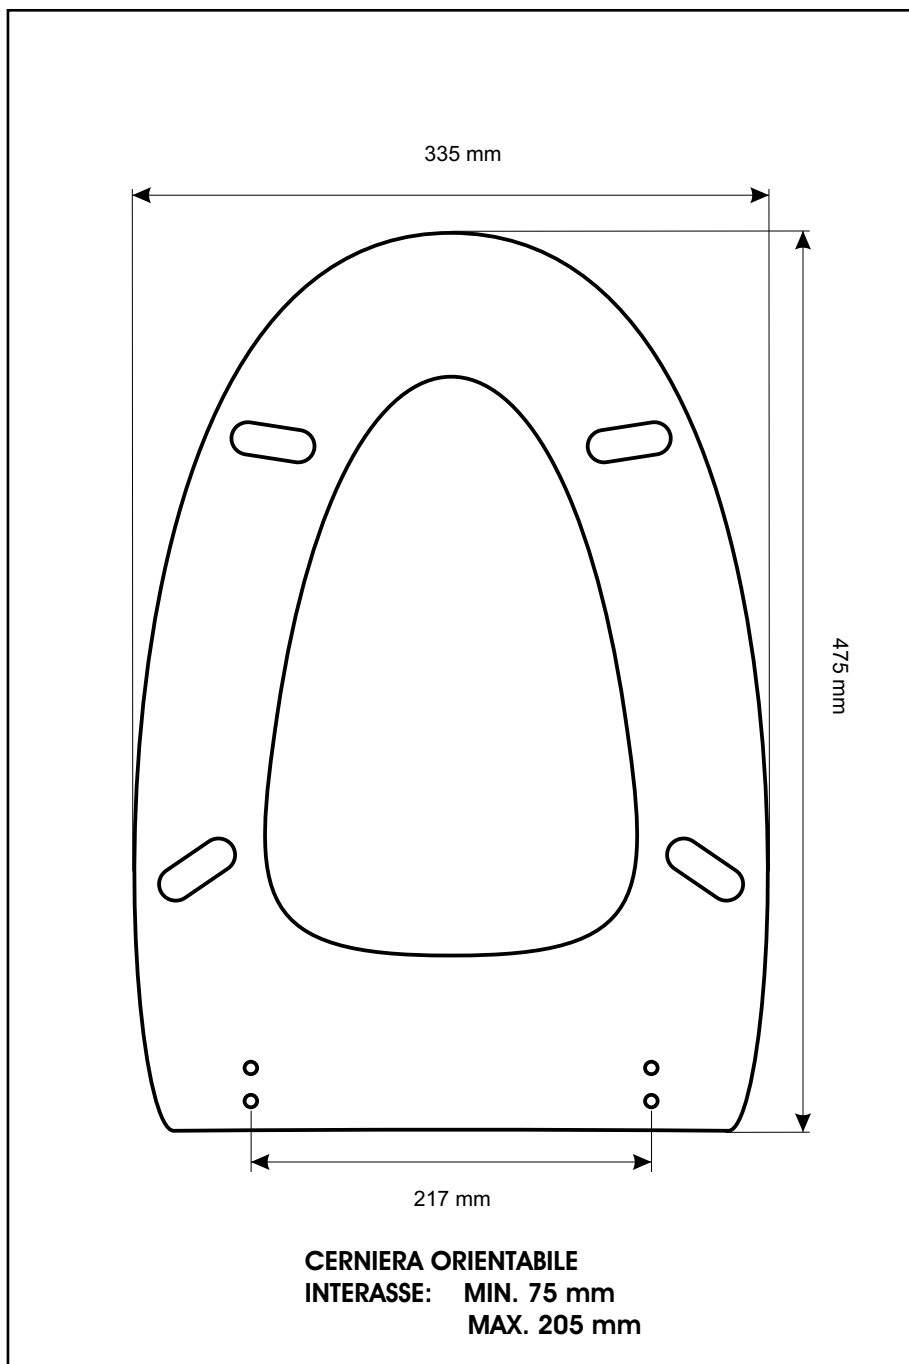

SCHEDA TECNICA
COPRIWATER IN RESINA POLIESTERE

Codice articolo: 041223

Nome articolo: AXA

Azienda: SINUA

Cerniera: CERNIERA T230 KIT 7 VITE 65

Paracolpi anteriori: inclinati - 2 CHIODI

Paracolpi posteriori: inclinati - 2 CHIODI