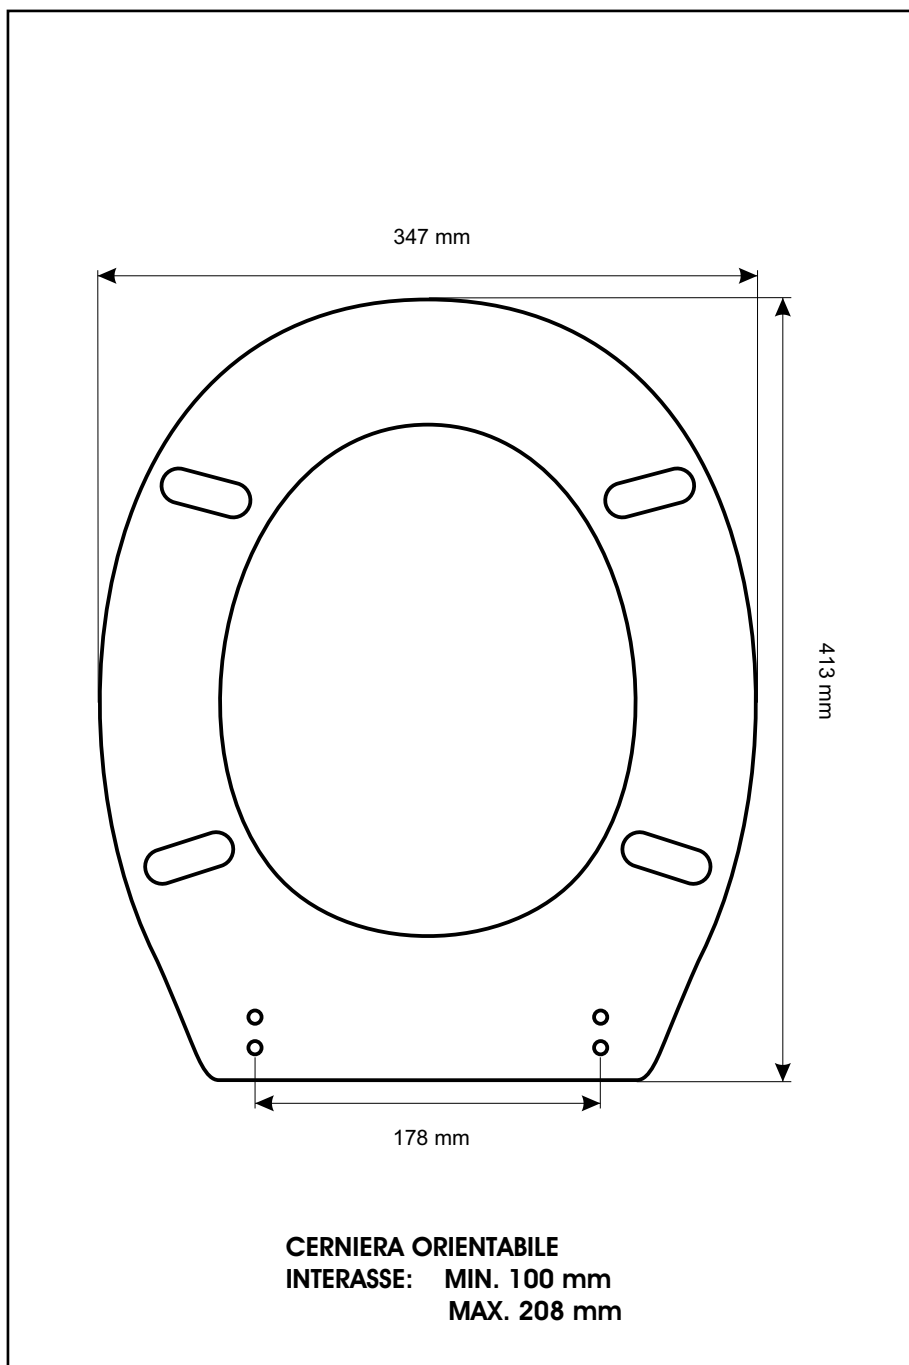

SCHEMA TECNICA
COPRIWATER IN RESINA POLIESTERE

Codice articolo: **371149R**

Nome articolo: **POLO**

Azienda: **ROCA**

Cerniera: **UNIVERSALE CON VITE IN TESTA**

Paracolpi anteriori: **mm 08 - 2 CHIODI**

Paracolpi posteriori: **mm 08 - 2 CHIODI**

CERNIERA

PARACOLPI ANTERIORI

PARACOLPI POSTERIORI