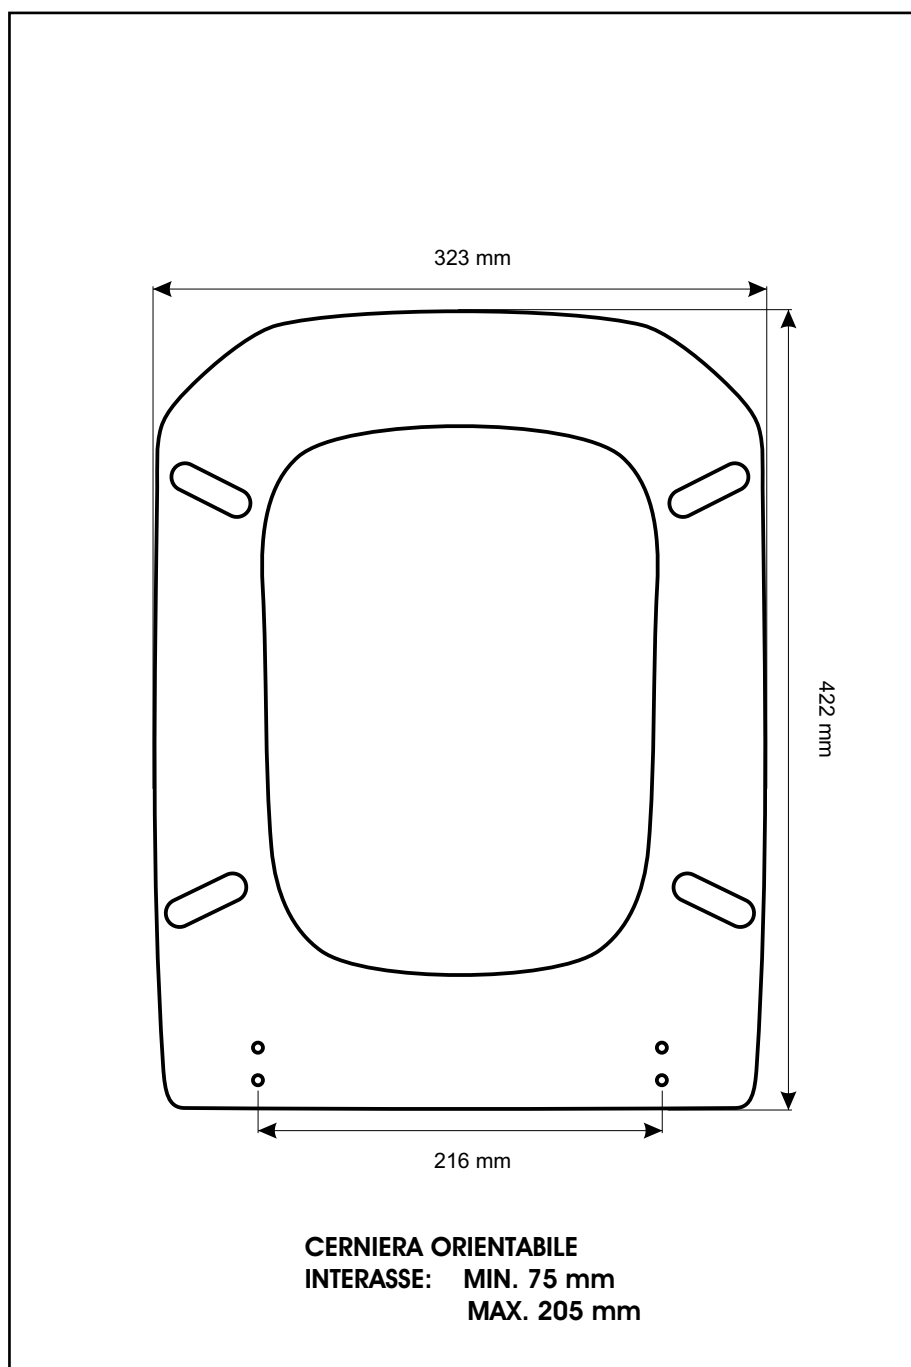

SCHEDA TECNICA
COPRIWATER IN RESINA POLIESTERE

Codice articolo: 061241

Nome articolo: OXANA

Azienda: ALTHEA

Cerniera: CERNIERA T230 KIT 9 VITE 65 EXPA

Paracolpi anteriori: mm 08 - 2 CHIODI

Paracolpi posteriori: mm 12 - 2 CHIODI