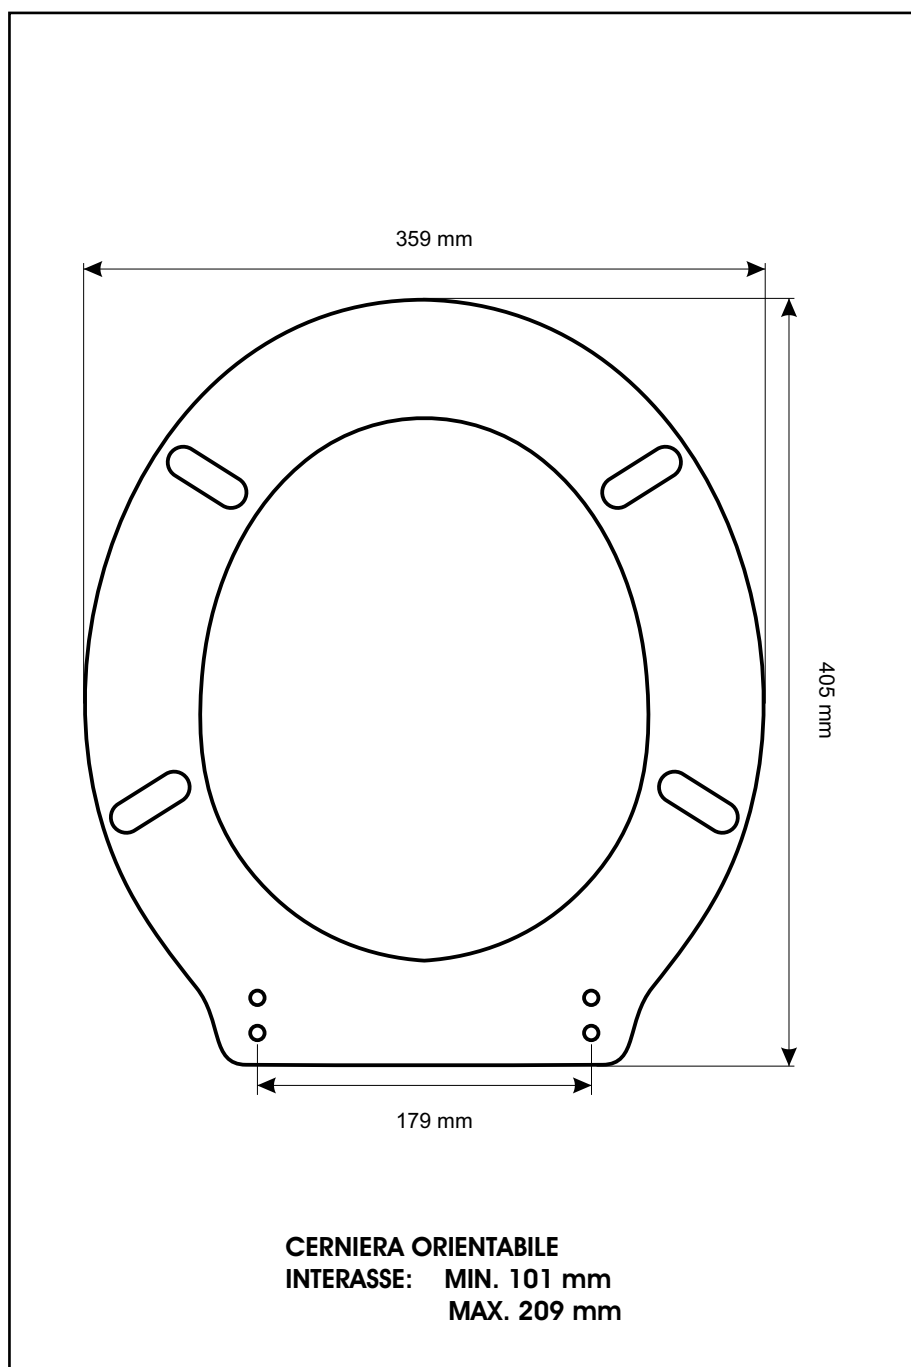

**SCHEDA TECNICA**  
COPRIWATER IN RESINA POLIESTERE

Codice articolo: 381122

Nome articolo: **NEOCLASSICA**

Azienda: **ARCHIADE**

Cerniera: **UNIVERSALE CON VITE IN TESTA**

Paracolpi anteriori: **mm 10 - 2 CHIODI**

Paracolpi posteriori: **mm 10 - 2 CHIODI**

CERNIERA

PARACOLPI ANTERIORI

PARACOLPI POSTERIORI