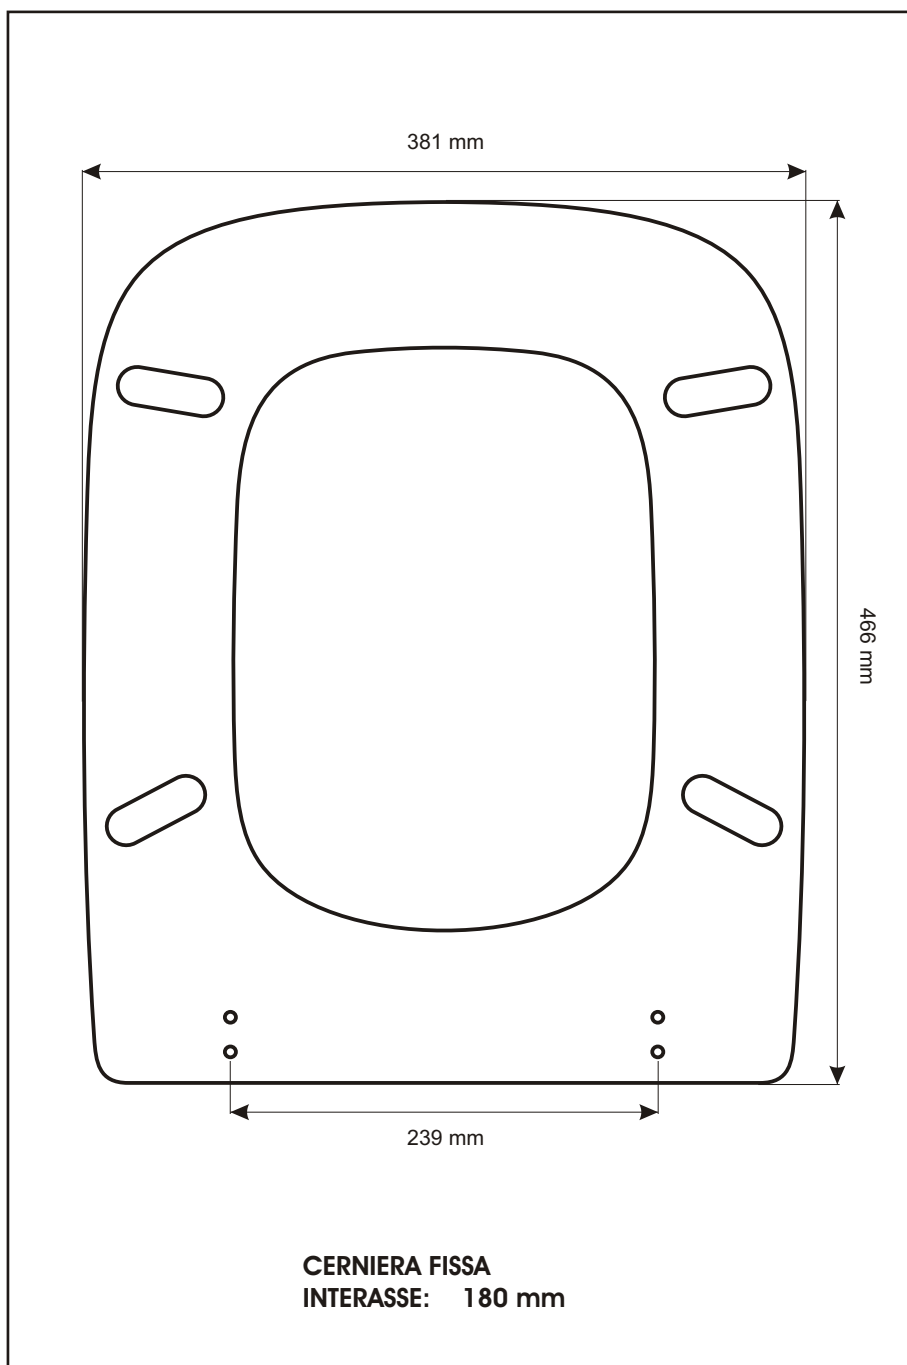

**SCHEDA TECNICA**  
COPRIWATER IN RESINA POLIESTERE

Codice articolo: 041351

Nome articolo: **MOS**

Azienda: **AXA**

Cerniera: **T255 FIX T6 ORIZONT 65 RONDELLA DIAMETRO 32**

Paracolpi anteriori: **inclinati - 2 CHIODI**

Paracolpi posteriori: **mm 08 - 2 CHIODI**

CERNIERA

PARACOLPI ANTERIORI

PARACOLPI POSTERIORI