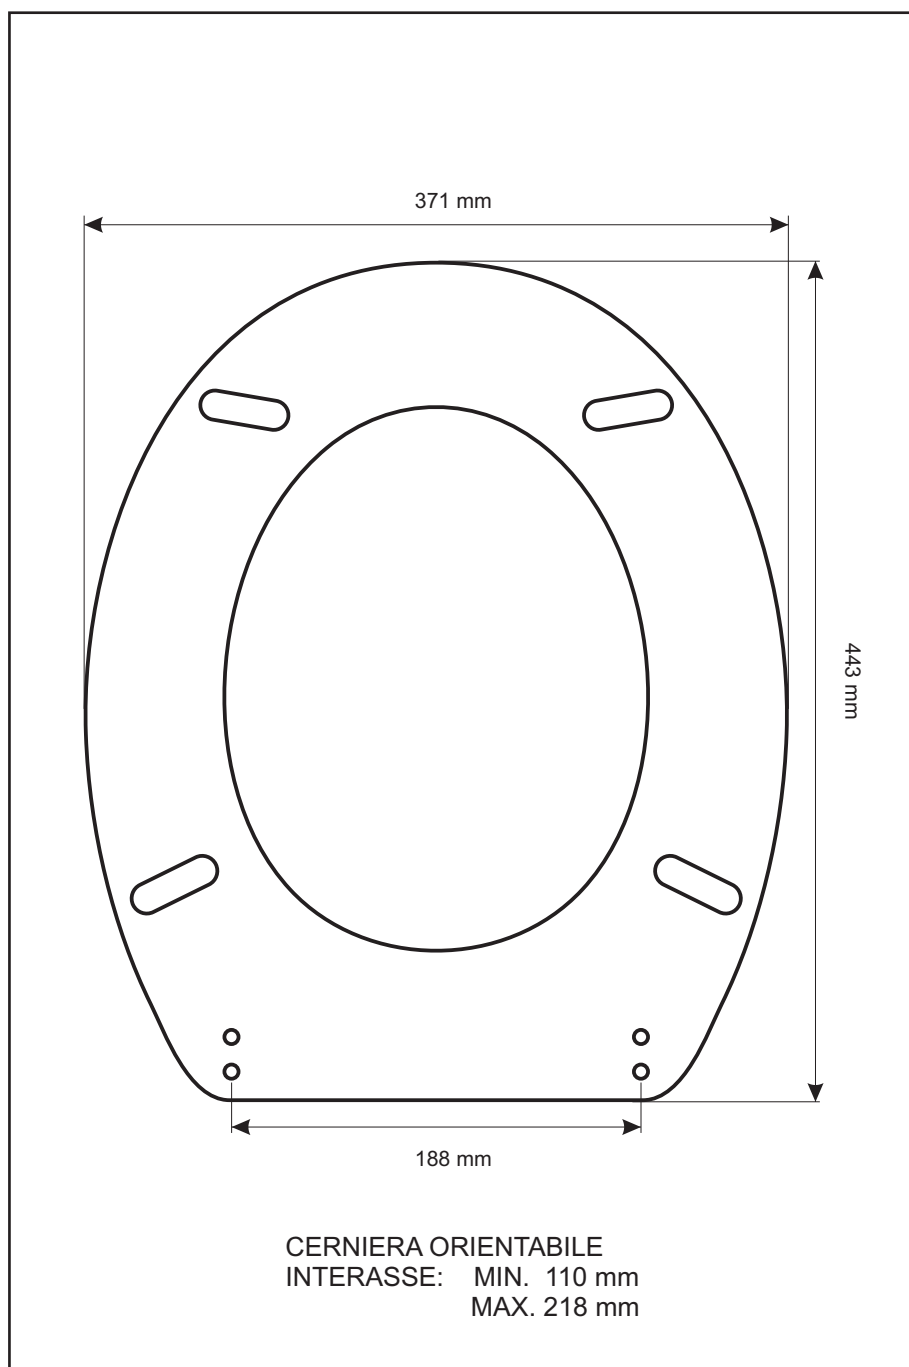

SCHEDA TECNICA
COPRIWATER IN RESINA POLIESTERE

Codice articolo: 211157

Nome articolo: LEI

Azienda: GLOBO

Cerniera: UNIVERSALE CON VITE IN TESTA

Paracolpi anteriori: mm 10 - 2 CHIODI

Paracolpi posteriori: mm 14 - 2 CHIODI