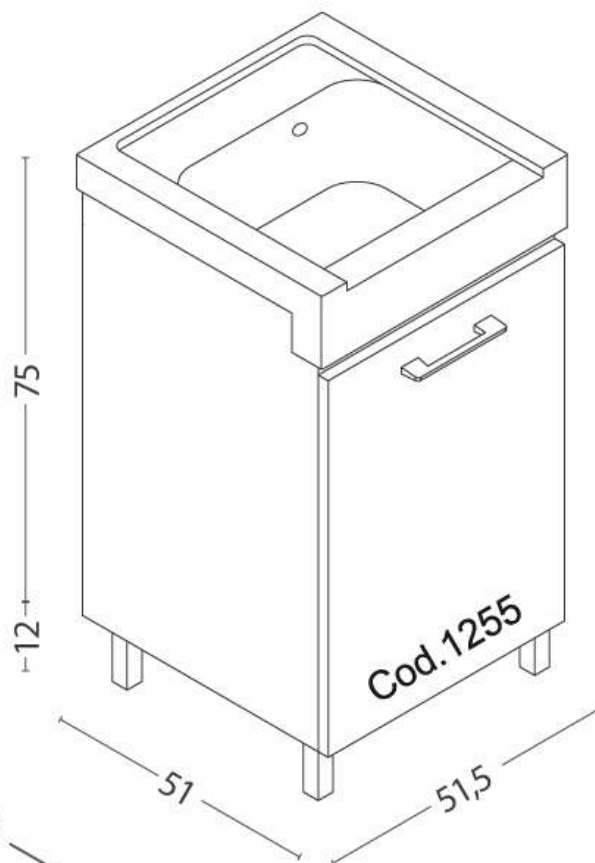

LAVARREDO 50X50

Tris

Cod. 1255(955)

Mobile lavarredo: 51,5x51xh87 cm

Vasca lavarredo: 51,5x50 cm

Bacino vasca: h24 cm

LAVARREDO 60x50 | 75x50 | 90x50

Tris

Cod. 1265(965) | 1275(975) | 1295(995)

Mobile lavarredo: 60-75-90x51xh87 cm

Vasca lavarredo: 60-75-95x50 cm