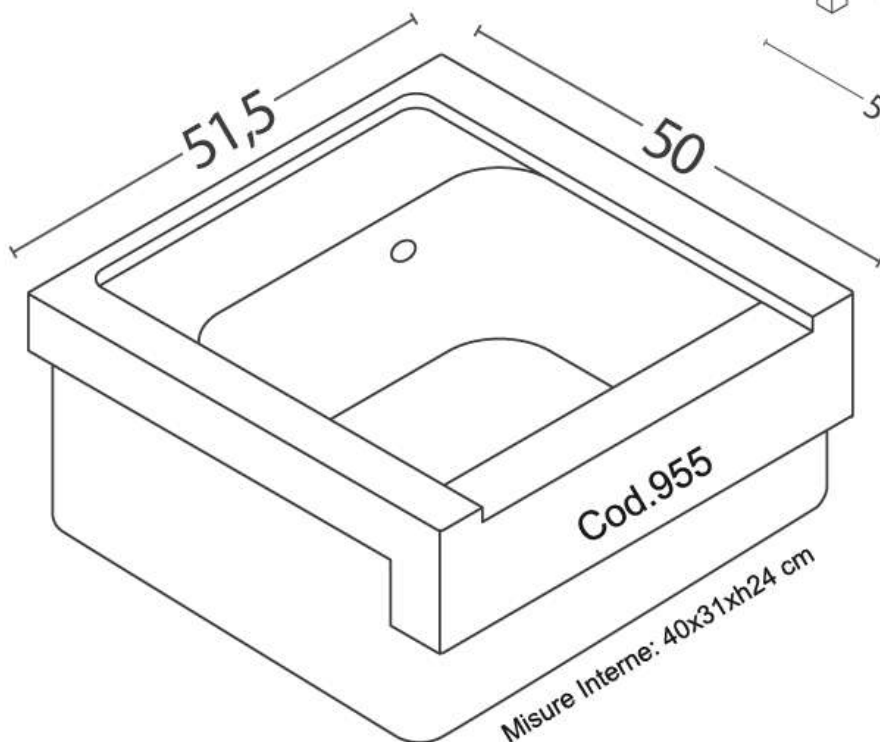

LAVARREDO 50X50

Tris

Cod. 1255(955)

Mobile lavarredo: 51,5x51xh87 cm

Vasca lavarredo: 51,5x50 cm

Bacino vasca: h24 cm

LAVARREDO 60x50 | 75x50 | 90x50

Tris

Cod. 1265(965) | 1275(975) | 1295(995)

Mobile lavarredo: 60-75-90x51xh87 cm

Vasca lavarredo: 60-75-95x50 cm