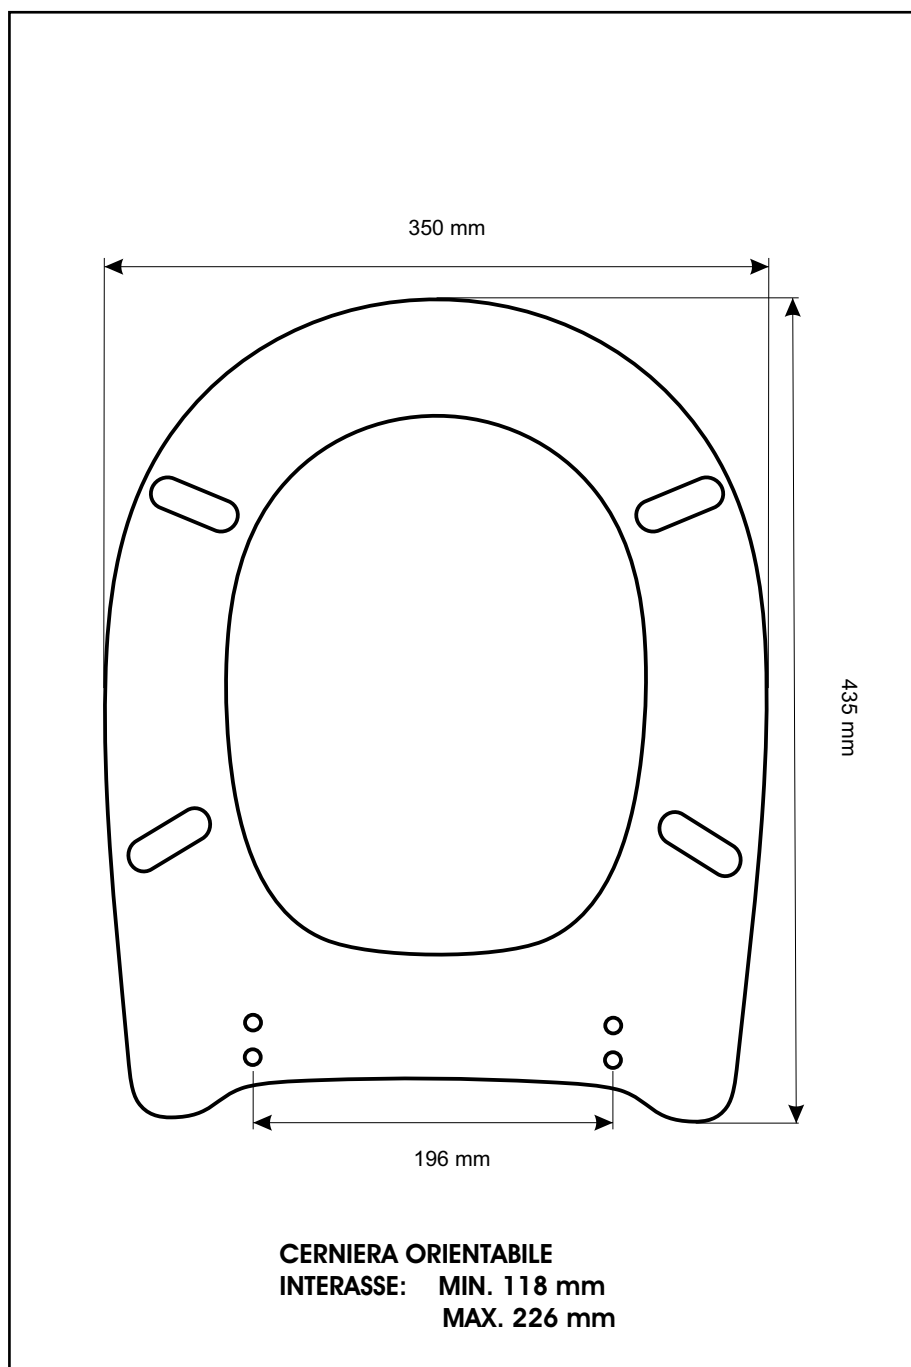

**SCHEDA TECNICA**  
COPRIWATER IN RESINA POLIESTERE

Codice articolo: **12120**  
Nome articolo: **GIOIA**  
Azienda: **DELTA**  
Cerniera: **UNIVERSALE CON VITE IN TESTA**  
Paracolpi anteriori: **mm 10 - 2 CHIODI**  
Paracolpi posteriori: **mm 12 - 2 CHIODI**