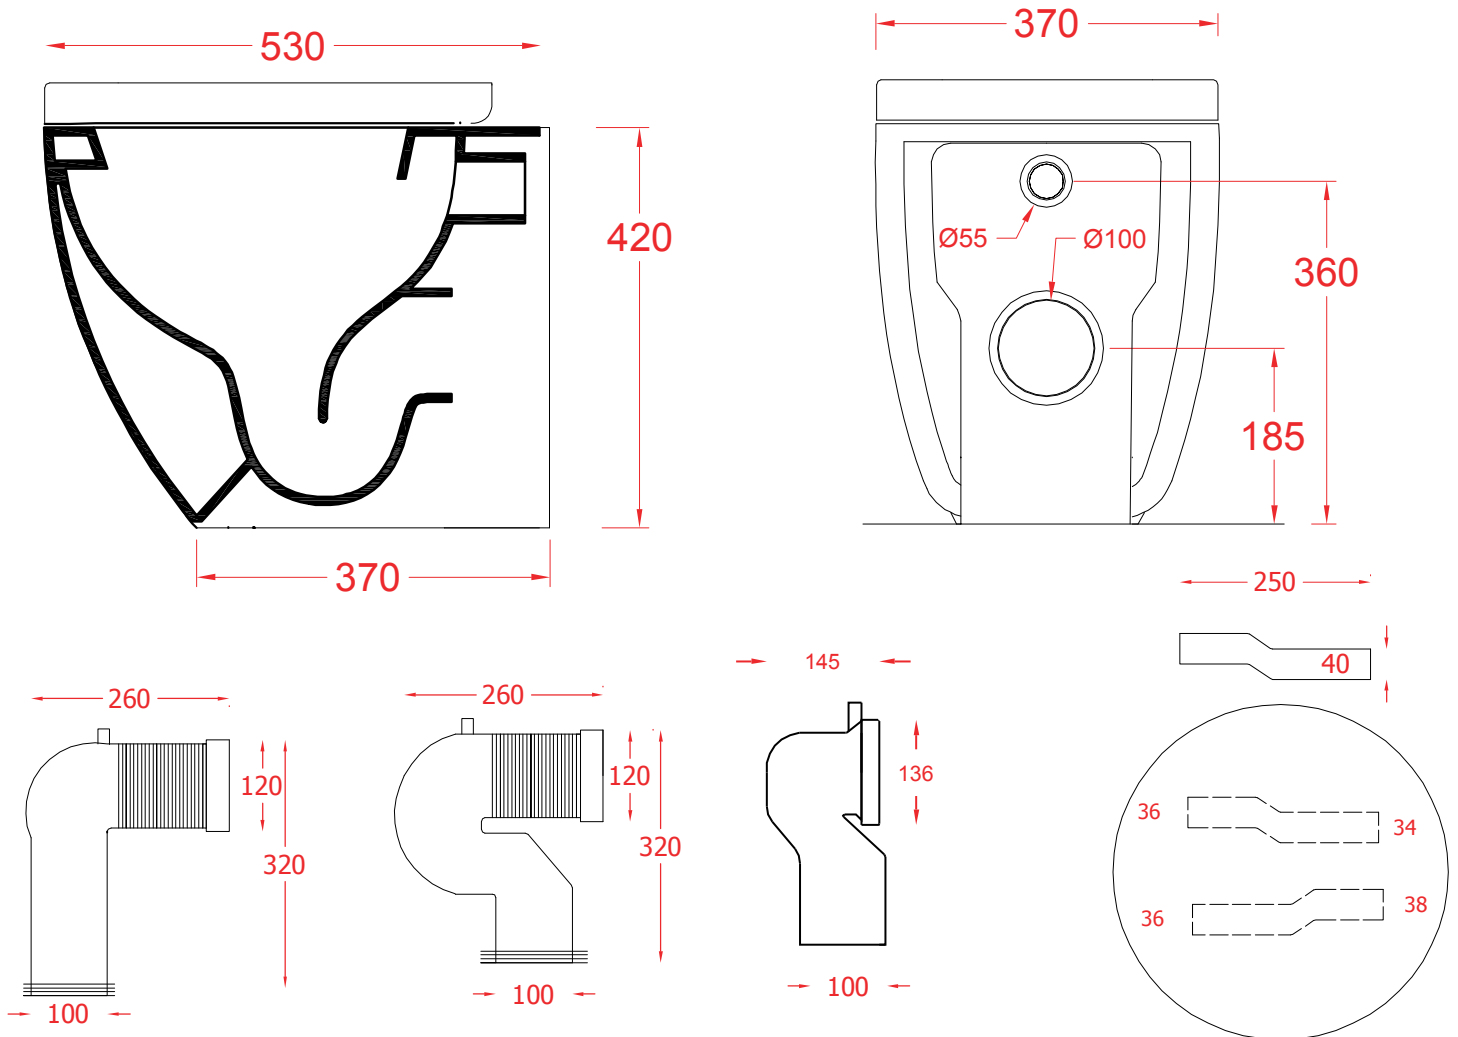

FILE 2.0 | FLV005

Vaso Terra filomuro Senza Brida 53*37*42
 Back to wall Rimless Wc adjustable 53*37*42

PESO/WEIGHT: KG 26

ART ACA033
 CURVA 90° REGOLABILE DA 7 A 14 CM

ART ACA034
 CURVA TECNICA TRASLATA
 REGOLABILE DA 15.5 A 20 CM

ART ACA005
 CURVA TECNICA
 SCARICO FISSO 15 CM

ART ACA035
 CANNOTTO TRASLATO PER MODIFICA
 INGRESSO ACQUA +/- 2 CM

N.B. Le misure indicate possono subire una variazione dell'0,6% circa, dovuta ad usura stampi e a variazioni delle caratteristiche tecniche relative alle materie prime che compongono l'impasto.

N.B. Indicated size could have a variation of about 0,6% due to usure of the moulds or the variations of the materials' technical characteristics used in the mixture.