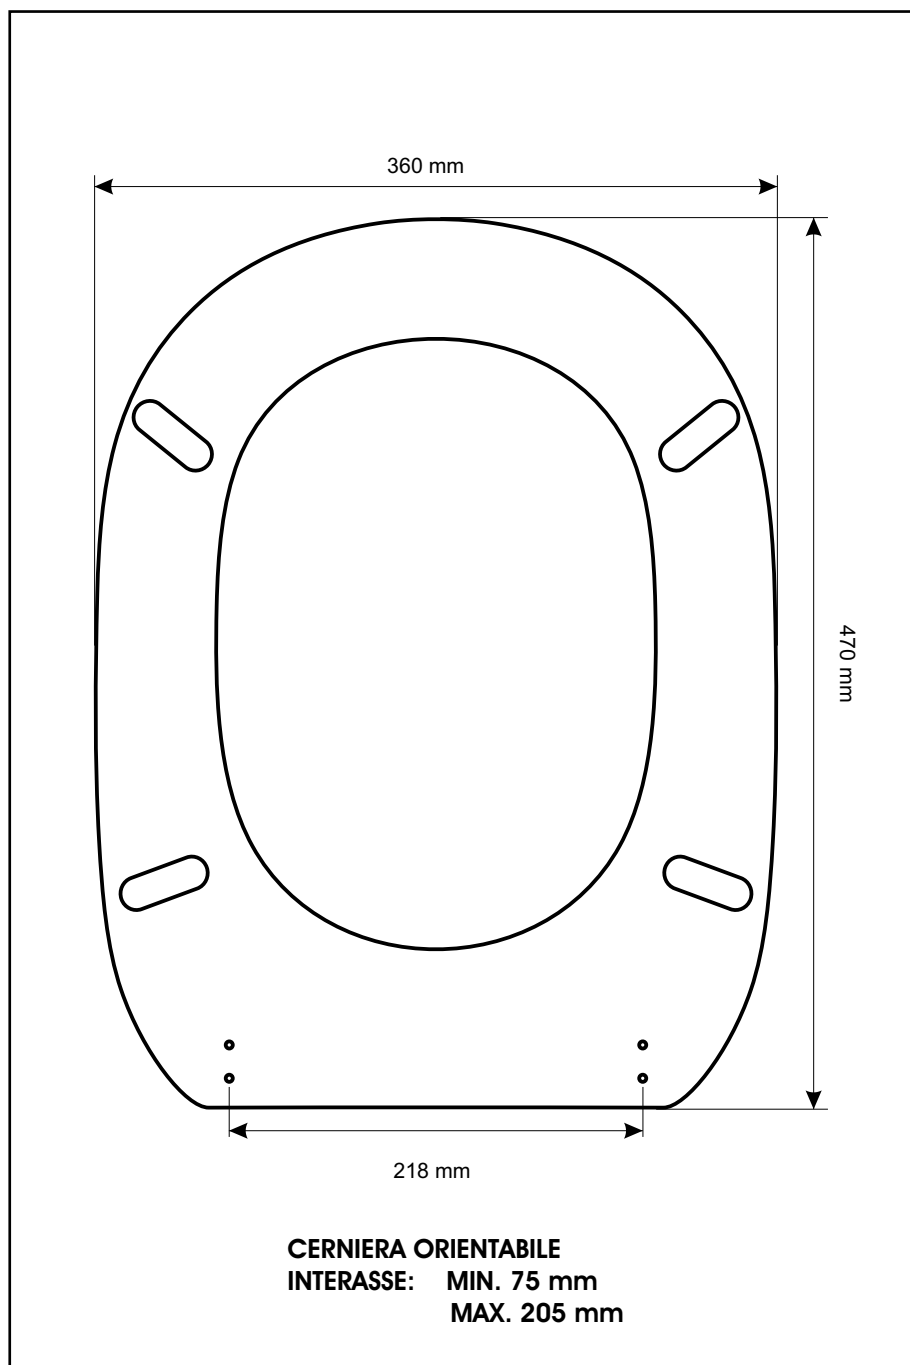

SCHEDA TECNICA
COPRIWATER IN RESINA POLIESTERE

Codice articolo: 05138

Nome articolo: ELENA

Azienda: AZZURRA

Cerniera: CERNIERA T 230 KIT 9 VITE 65

Paracolpi anteriori: mm 10 - 2 CHIODI

Paracolpi posteriori: mm 10 - 2 CHIODI