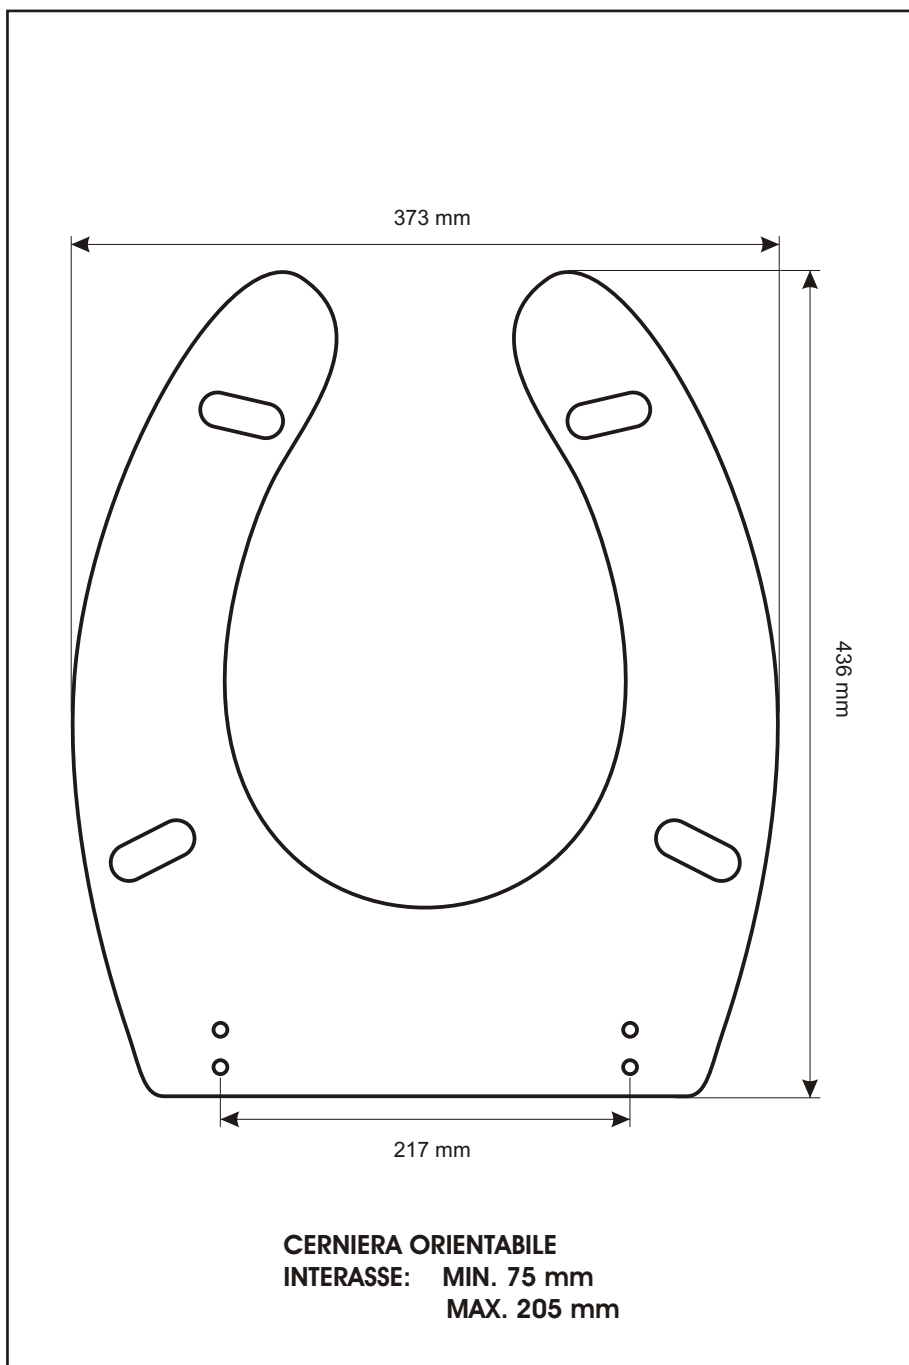

**SCHEDA TECNICA**  
COPRIWATER IN RESINA POLIESTERE

Codice articolo: 901156  
Nome articolo: **DISABILI**  
Azienda: **ALFA**  
Cerniera: **CERNIERA T 230 KIT 9 VITE 65**  
Paracolpi anteriori: **inclinati - 2 CHIODI**  
Paracolpi posteriori: **mm 10 - 2 CHIODI**