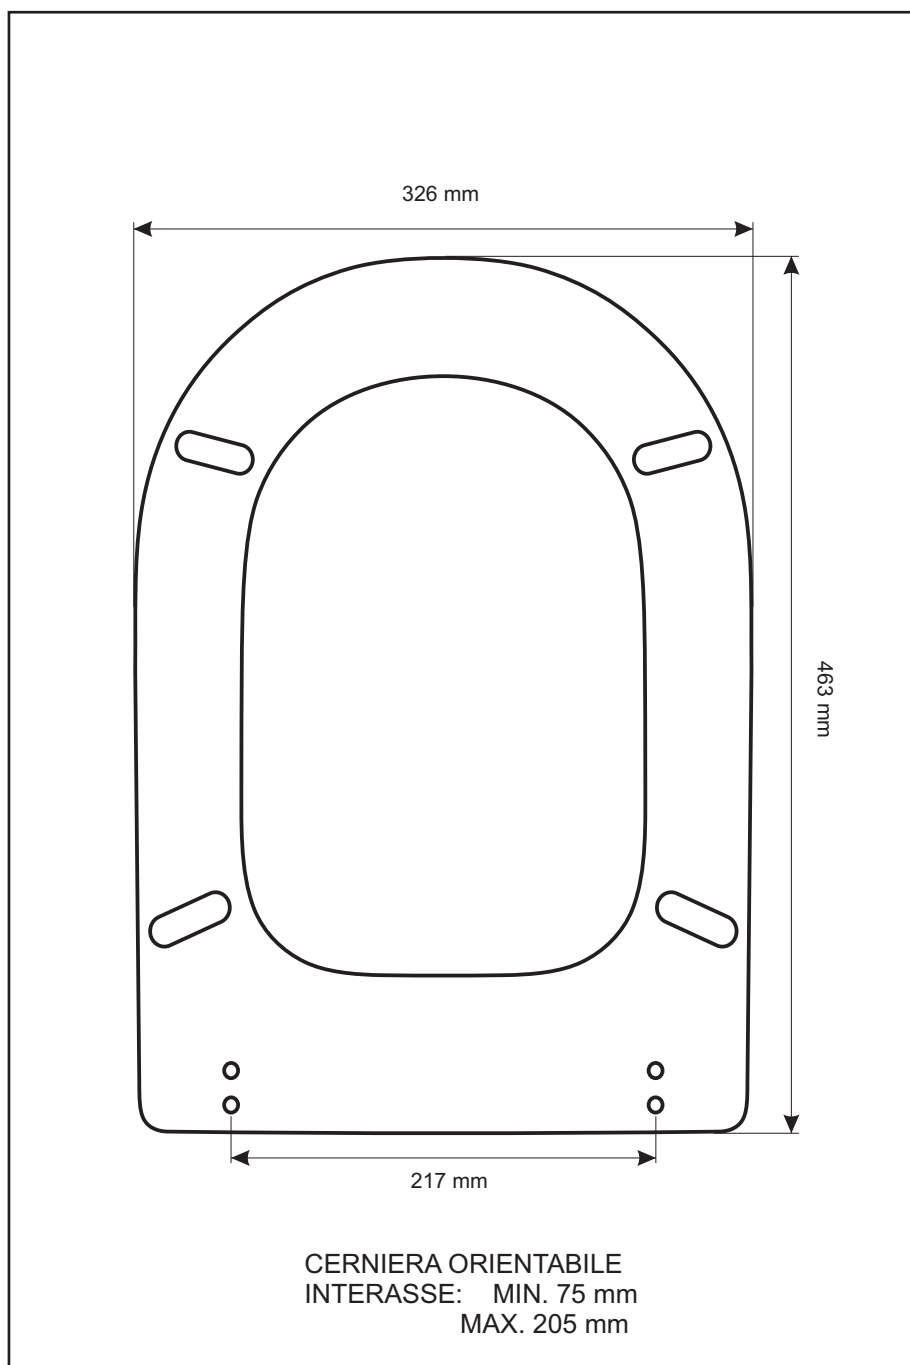

SCHEDA TECNICA

COPRIWATER IN RESINA POLIESTERE

Codice articolo: 04192

Nome articolo: CLIVIA SOSP.

Azienda: AXA

Cerniera: CERNIERA T230 KIT 9 VITE 65

Paracolpi anteriori: mm 10 - 2 CHIODI

Paracolpi posteriori: mm 12 - 2 CHIODI