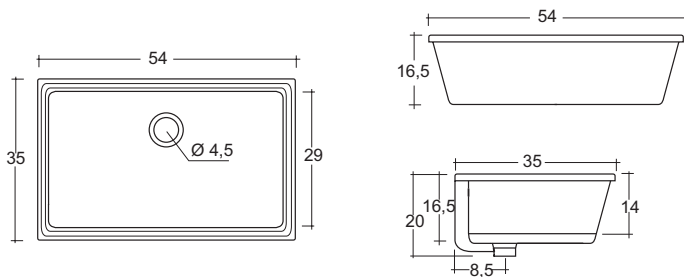

City cm. 54x35

SOTTOPIANO

City sottopiano

UNDERTOP BASIN

CITY54x35

Lavabo sottopiano con troppieno

City cm. 54x35

Undertop basin cm. 54x35

City with over flow

SM Ceramiche 12

City sottopiano

UNDERTOP BASIN

SM Ceramiche 13

CITY54x43,5

Lavabo sottopiano con troppieno

City cm. 54x43,5

Undertop basin cm. 54x43,5

City with over flow

City cm. 84x39

SOTTOPIANO

City sottopiano UNDERTOP BASIN

CITY84x39

Lavabo sottopiano con troppieno

City cm. 84x39

Undertop basin cm. 84x39

City with over flow

SM Ceramiche 14