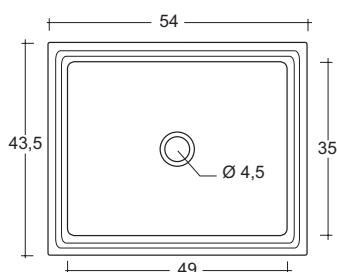

City cm. 54x35

SOTTOPIANO

City sottopiano

UNDERTOP BASIN

CITY54x35

Lavabo sottopiano con troppieno

City cm. 54x35

Undertop basin cm. 54x35

City with over flow

SM Ceramiche 12

City sottopiano

UNDERTOP BASIN

SM Ceramiche 13

CITY54x43,5

Lavabo sottopiano con troppieno

City cm. 54x43,5

Undertop basin cm. 54x43,5

City with over flow

City cm. 84x39

SOTTOPIANO

City sottopiano UNDERTOP BASIN

CITY84x39

Lavabo sottopiano con troppieno

City cm. 84x39

Undertop basin cm. 84x39

City with over flow

SM Ceramiche 14