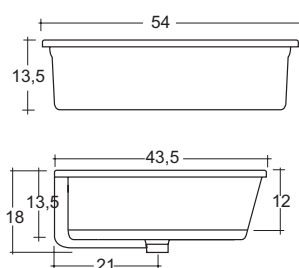

City cm. 54x35

SOTTOPIANO

City sottopiano

UNDERTOP BASIN

CITY54x35

Lavabo sottopiano con troppieno

City cm. 54x35

Undertop basin cm. 54x35

City with over flow

SM Ceramiche 12

City sottopiano

UNDERTOP BASIN

SM Ceramiche 13

CITY54x43,5

Lavabo sottopiano con troppieno

City cm. 54x43,5

Undertop basin cm. 54x43,5

City with over flow

City cm. 84x39

SOTTOPIANO

City sottopiano UNDERTOP BASIN

CITY84x39

Lavabo sottopiano con troppieno

City cm. 84x39

Undertop basin cm. 84x39

City with over flow

SM Ceramiche 14