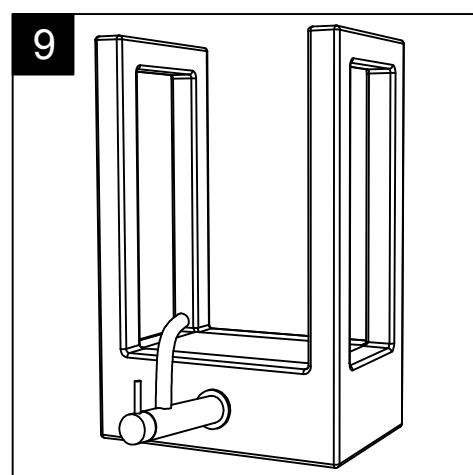

GSG

CERAMIC DESIGN

Bidet sospeso Box monoforo
(senza foro su richiesta)
con bacino in crystal-tech® bianco lucido.
Box bidet wall-hung.one hole
(no hole on request)
with float in crystal-tech® white shiny.

FRONT

LEFT

TOP

REAR

SECTION

Designation
Bidet sospeso Box monoforo
(senza foro su richiesta)
con bacino in crystal-tech® bianco lucido.
Box bidet wall-hung.one hole
(no hole on request)
with float in crystal-tech® white shiny.

Scale
1:10

cod. BXBISO

GSG

CERAMIC DESIGN

This drawing including the respected data may neither be duplicated nor modified nor altered without the consent of GSG Ceramic Design. The use of the data/technical drawings take place at users own risk and under exclusion of any liability of GSG Ceramic Design. The dimensions are not binding; products are subject to changes. Measurement shown may be subjected to small variations or are indicative.

Guida all'installazione dei bidet sospesi con kit fissaggio dal basso (cod. ACS41)

Serie: GLASS - BOX

Guide to installation of bidet wall-hung with bottom fixing kit (cod. ACS41)

Series: GLASS - BOX

1

Guida all'installazione dei bidet sospesi con kit fissaggio dal basso (cod. ACS41)