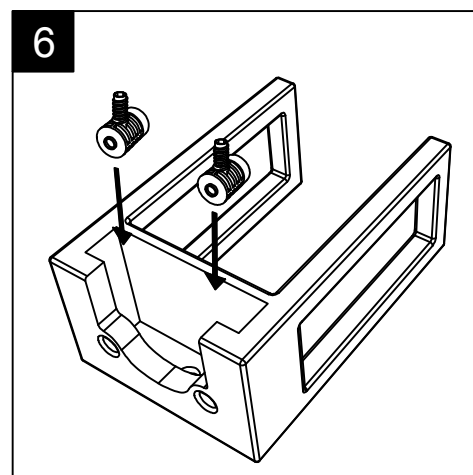

GSG

CERAMIC DESIGN

Bidet sospeso Box monoforo
(senza foro su richiesta)
con bacino in crystal-tech® bianco lucido.
Box bidet wall-hung.one hole
(no hole on request)
with float in crystal-tech® white shiny.

FRONT

LEFT

TOP

REAR

SECTION

Designation
Bidet sospeso Box monoforo
(senza foro su richiesta)
con bacino in crystal-tech® bianco lucido.
Box bidet wall-hung.one hole
(no hole on request)
with float in crystal-tech® white shiny.

Scale
1:10

cod. BXBISO

GSG

CERAMIC DESIGN

This drawing including the respected data may neither be duplicated nor modified nor altered without the consent of GSG Ceramic Design. The use of the data/technical drawings take place at users own risk and under exclusion of any liability of GSG Ceramic Design. The dimensions are not binding; products are subject to changes. Measurement shown may be subjected to small variations or are indicative.

Guida all'installazione dei bidet sospesi con kit fissaggio dal basso (cod. ACS41)

Serie: GLASS - BOX

Guide to installation of bidet wall-hung with bottom fixing kit (cod. ACS41)

Series: GLASS - BOX

1

Guida all'installazione dei bidet sospesi con kit fissaggio dal basso (cod. ACS41)