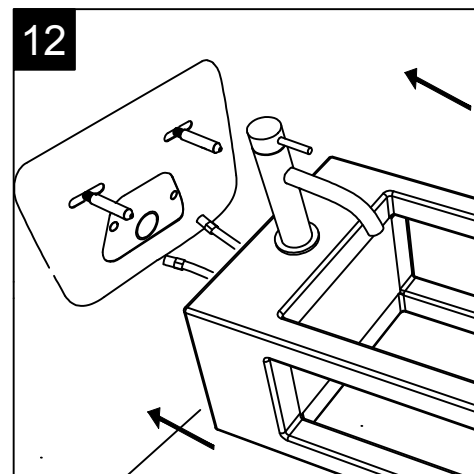

FRONT

LEFT

TOP

REAR

SECTION

Designation
Bidet sospeso Box monoforo
(senza foro su richiesta)
con bacino in crystal-tech® bianco lucido.
Box bidet wall-hung.one hole
(no hole on request)
with float in crystal-tech® white shiny.

Guida all'installazione dei bidet sospesi con kit fissaggio dal basso (cod. ACS41)

Serie: GLASS - BOX

Guide to installation of bidet wall-hung with bottom fixing kit (cod. ACS41)

Series: GLASS - BOX

1

Guida all'installazione dei bidet sospesi con kit fissaggio dal basso (cod. ACS41)

Serie: GLASS - BOX

Guide to installation of bidet wall-hung with bottom fixing kit (cod. ACS41)

Series: GLASS - BOX

②

FRONT

LEFT

GSG
CERAMIC DESIGN

Vaso sospeso Box
Box wc wall hung