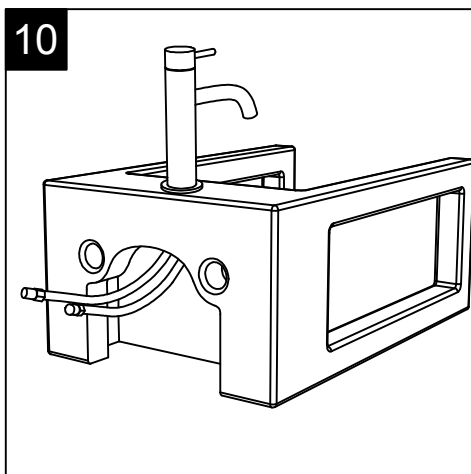

FRONT

LEFT

TOP

REAR

SECTION

Designation
Bidet sospeso Box monoforo
(senza foro su richiesta)
con bacino in crystal-tech® bianco lucido.
Box bidet wall-hung.one hole
(no hole on request)
with float in crystal-tech® white shiny.

Guida all'installazione dei bidet sospesi con kit fissaggio dal basso (cod. ACS41)

Serie: GLASS - BOX

Guide to installation of bidet wall-hung with bottom fixing kit (cod. ACS41)

Series: GLASS - BOX

1

Guida all'installazione dei bidet sospesi con kit fissaggio dal basso (cod. ACS41)

Serie: GLASS - BOX

Guide to installation of bidet wall-hung with bottom fixing kit (cod. ACS41)

Series: GLASS - BOX

②

FRONT

LEFT

GSG
CERAMIC DESIGN

Vaso sospeso Box
Box wc wall hung