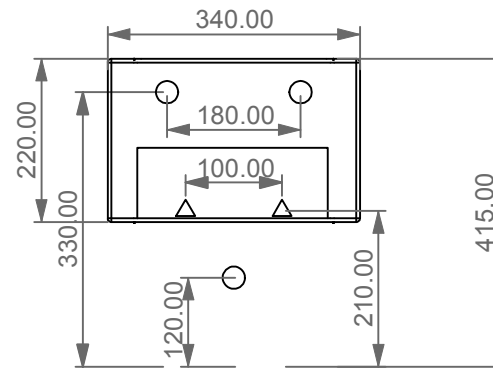

GSG

CERAMIC DESIGN

Bidet sospeso Box monoforo
(senza foro su richiesta)
con bacino in crystal-tech® bianco lucido.
Box bidet wall-hung.one hole
(no hole on request)
with float in crystal-tech® white shiny.

FRONT

LEFT

TOP

REAR

SECTION

Designation
Bidet sospeso Box monoforo
(senza foro su richiesta)
con bacino in crystal-tech® bianco lucido.
Box bidet wall-hung.one hole
(no hole on request)
with float in crystal-tech® white shiny.