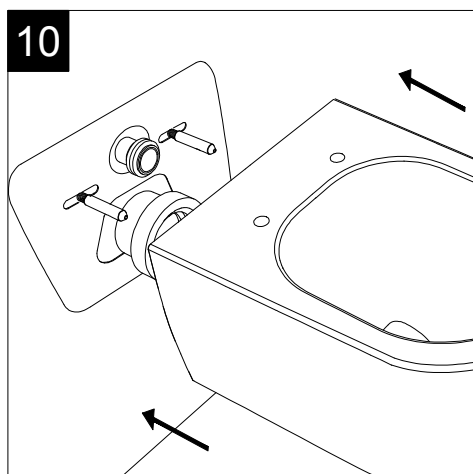

Series: LIKE - BRIO - TOUCH - OZ - BOX - GLASS - TIME - FLUT - SPEED

①

Guida all'istallazione dei vasi sospesi con kit di fissaggio dal basso (cod. ACS40)

Serie: LIKE - BRIO - TOUCH - OZ - BOX - GLASS - TIME - FLUT - SPEED

Installation guide for wall-hung wc's with bottom fixing kit (cod. ACS40)

Series: LIKE - BRIO - TOUCH - OZ - BOX - GLASS - TIME - FLUT - SPEED

②

GSGI

CERAMIC DESIGN

Lavabo appoggio o sospeso Box cm 60
 in crystal-tech® bianco lucido
 su coppia di mensole in ceramica
 Box countertop or wall hung Washbasin cm 60
 in crystal-tech® white shiny on ceramic shelves