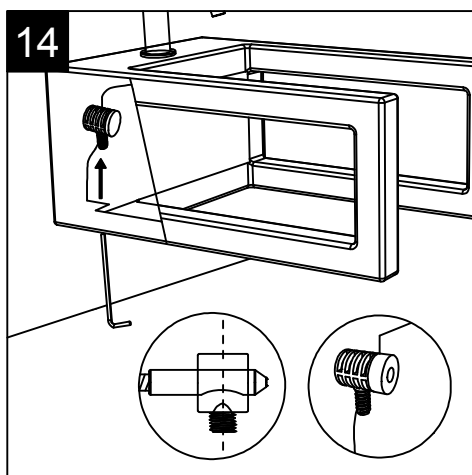

FRONT

LEFT

TOP

REAR

SECTION

Designation
Bidet sospeso Box monoforo
(senza foro su richiesta)
con bacino in crystal-tech® bianco lucido.
Box bidet wall-hung.one hole
(no hole on request)
with float in crystal-tech® white shiny.

Guida all'installazione dei bidet sospesi con kit fissaggio dal basso (cod. ACS41)

Serie: GLASS - BOX

Guide to installation of bidet wall-hung with bottom fixing kit (cod. ACS41)

Series: GLASS - BOX

1

Guida all'installazione dei bidet sospesi con kit fissaggio dal basso (cod. ACS41)

Serie: GLASS - BOX

Guide to installation of bidet wall-hung with bottom fixing kit (cod. ACS41)

Series: GLASS - BOX

②

FRONT

LEFT

GSG
CERAMIC DESIGN

Vaso sospeso Box
Box wc wall hung