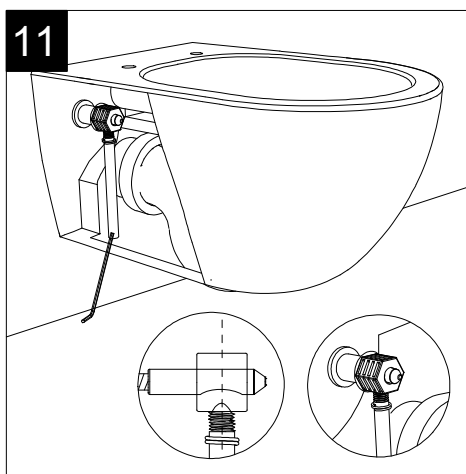

Series: LIKE - BRIO - TOUCH - OZ - BOX - GLASS - TIME - FLUT - SPEED

①

Guida all'istallazione dei vasi sospesi con kit di fissaggio dal basso (cod. ACS40)

Serie: LIKE - BRIO - TOUCH - OZ - BOX - GLASS - TIME - FLUT - SPEED

Installation guide for wall-hung wc's with bottom fixing kit (cod. ACS40)

Series: LIKE - BRIO - TOUCH - OZ - BOX - GLASS - TIME - FLUT - SPEED

②

GSGI

CERAMIC DESIGN

Lavabo appoggio o sospeso Box cm 60
 in crystal-tech® bianco lucido
 su coppia di mensole in ceramica
 Box countertop or wall hung Washbasin cm 60
 in crystal-tech® white shiny on ceramic shelves