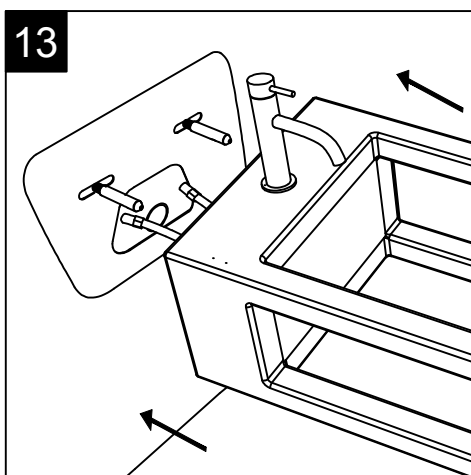

FRONT

LEFT

TOP

REAR

SECTION

Designation
Bidet sospeso Box monoforo
(senza foro su richiesta)
con bacino in crystal-tech® bianco lucido.
Box bidet wall-hung.one hole
(no hole on request)
with float in crystal-tech® white shiny.

Guida all'installazione dei bidet sospesi con kit fissaggio dal basso (cod. ACS41)

Serie: GLASS - BOX

Guide to installation of bidet wall-hung with bottom fixing kit (cod. ACS41)

Series: GLASS - BOX

1

Guida all'installazione dei bidet sospesi con kit fissaggio dal basso (cod. ACS41)

Serie: GLASS - BOX

Guide to installation of bidet wall-hung with bottom fixing kit (cod. ACS41)

Series: GLASS - BOX

②

FRONT

LEFT

GSG
CERAMIC DESIGN

Vaso sospeso Box
Box wc wall hung