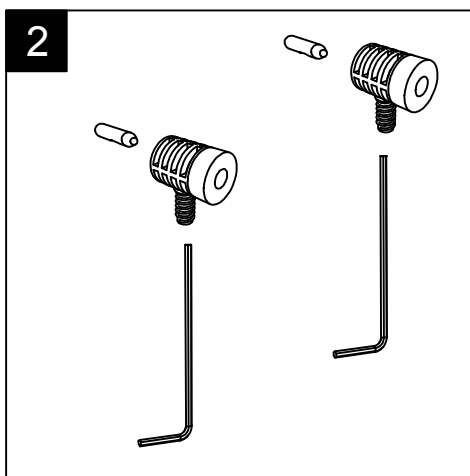

GSG

CERAMIC DESIGN

Bidet sospeso Box monoforo
(senza foro su richiesta)
con bacino in crystal-tech® bianco lucido.
Box bidet wall-hung.one hole
(no hole on request)
with float in crystal-tech® white shiny.

FRONT

LEFT

TOP

REAR

SECTION

Designation
Bidet sospeso Box monoforo
(senza foro su richiesta)
con bacino in crystal-tech® bianco lucido.
Box bidet wall-hung.one hole
(no hole on request)
with float in crystal-tech® white shiny.

Scale
1:10

cod. BXBISO

GSG

CERAMIC DESIGN

This drawing including the respected data may neither be duplicated nor modified nor altered without the consent of GSG Ceramic Design. The use of the data/technical drawings take place at users own risk and under exclusion of any liability of GSG Ceramic Design. The dimensions are not binding; products are subject to changes. Measurement shown may be subjected to small variations or are indicative.

Guida all'installazione dei bidet sospesi con kit fissaggio dal basso (cod. ACS41)

Serie: GLASS - BOX

Guide to installation of bidet wall-hung with bottom fixing kit (cod. ACS41)

Series: GLASS - BOX

1

Guida all'installazione dei bidet sospesi con kit fissaggio dal basso (cod. ACS41)