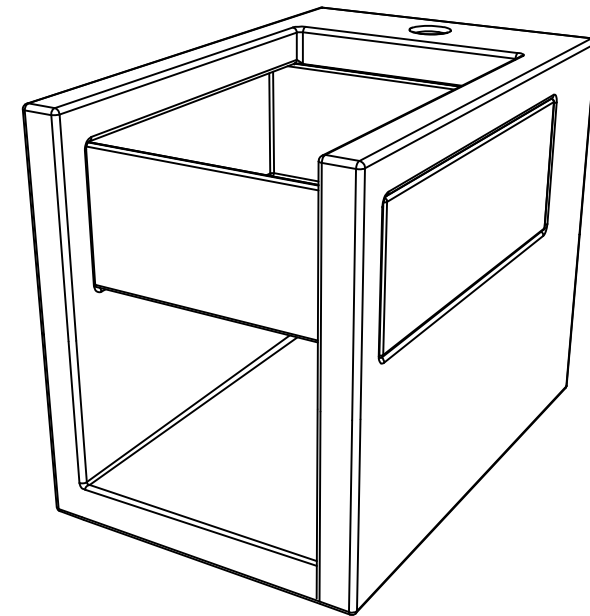

GSG

CERAMIC DESIGN

Bidet sospeso Box monoforo
(senza foro su richiesta)
con bacino in crystal-tech® bianco lucido.
Box bidet wall-hung.one hole
(no hole on request)
with float in crystal-tech® white shiny.

FRONT

LEFT

TOP

REAR

SECTION

Designation
Bidet sospeso Box monoforo
(senza foro su richiesta)
con bacino in crystal-tech® bianco lucido.
Box bidet wall-hung.one hole
(no hole on request)
with float in crystal-tech® white shiny.

Guida all'installazione dei bidet sospesi con kit fissaggio dal basso (cod. ACS41)

Serie: GLASS - BOX

Guide to installation of bidet wall-hung with bottom fixing kit (cod. ACS41)

Series: GLASS - BOX

1

Guida all'installazione dei bidet sospesi con kit fissaggio dal basso (cod. ACS41)

FRONT

LEFT

TOP

REAR

SECTION

Designation
 Bidet a terra Box monoforo
 (senza foro su richiesta)
 con bacino in crystal-tech® bianco lucido.
 Box bidet back to wall, one hole
 (no hole on request)
 with float in crystal-tech® white shiny.