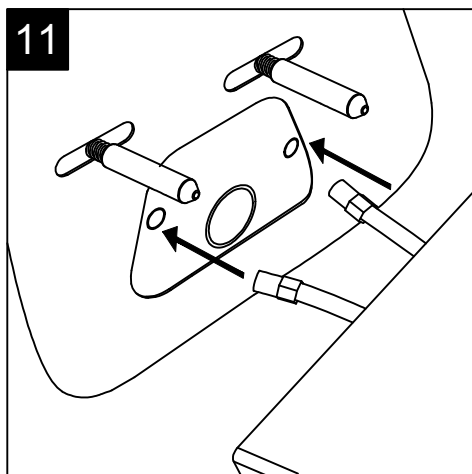

GSG

CERAMIC DESIGN

Bidet sospeso Box monoforo
(senza foro su richiesta)
con bacino in crystal-tech® bianco lucido.
Box bidet wall-hung.one hole
(no hole on request)
with float in crystal-tech® white shiny.

FRONT

LEFT

TOP

REAR

SECTION

Designation
Bidet sospeso Box monoforo
(senza foro su richiesta)
con bacino in crystal-tech® bianco lucido.
Box bidet wall-hung.one hole
(no hole on request)
with float in crystal-tech® white shiny.

Guida all'installazione dei bidet sospesi con kit fissaggio dal basso (cod. ACS41)

Serie: GLASS - BOX

Guide to installation of bidet wall-hung with bottom fixing kit (cod. ACS41)

Series: GLASS - BOX

1

Guida all'installazione dei bidet sospesi con kit fissaggio dal basso (cod. ACS41)

Serie: GLASS - BOX

Guide to installation of bidet wall-hung with bottom fixing kit (cod. ACS41)

Series: GLASS - BOX

②

FRONT

LEFT

GSG
CERAMIC DESIGN

Vaso sospeso Box
Box wc wall hung