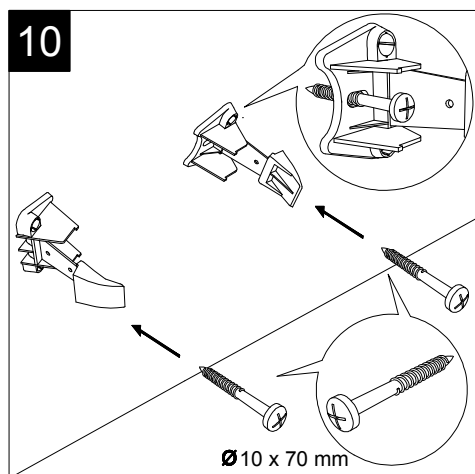

Guida all'installazione dei vasi a pavimento con kit di fissaggio a parete nascosto (cod. ACS51)

Serie: LIKE - BRIO - TOUCH - FLUT - SPEED

Installation guide for floor standing wc's with wall hidden fixing kit (cod. ACS51)

Serie: LIKE - BRIO - TOUCH - FLUT - SPEED

②

4