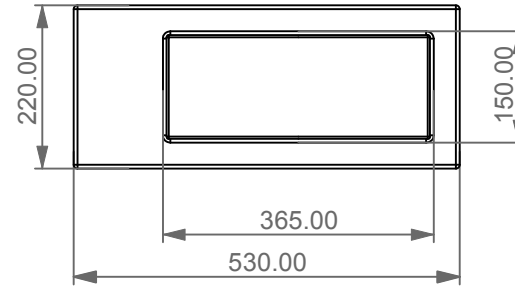

GSG

CERAMIC DESIGN

Bidet sospeso Box monoforo
(senza foro su richiesta)
con bacino in crystal-tech® bianco lucido.
Box bidet wall-hung.one hole
(no hole on request)
with float in crystal-tech® white shiny.

FRONT

LEFT

TOP

REAR

SECTION

Designation
Bidet sospeso Box monoforo
(senza foro su richiesta)
con bacino in crystal-tech® bianco lucido.
Box bidet wall-hung.one hole
(no hole on request)
with float in crystal-tech® white shiny.