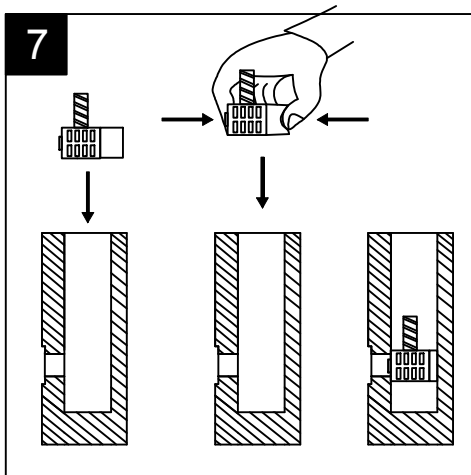

GSG

CERAMIC DESIGN

Bidet sospeso Box monoforo
(senza foro su richiesta)
con bacino in crystal-tech® bianco lucido.
Box bidet wall-hung.one hole
(no hole on request)
with float in crystal-tech® white shiny.

FRONT

LEFT

TOP

REAR

SECTION

Designation
Bidet sospeso Box monoforo
(senza foro su richiesta)
con bacino in crystal-tech® bianco lucido.
Box bidet wall-hung.one hole
(no hole on request)
with float in crystal-tech® white shiny.

Scale
1:10

cod. BXBISO

GSG

CERAMIC DESIGN

This drawing including the respected data may neither be duplicated nor modified nor altered without the consent of GSG Ceramic Design. The use of the data/technical drawings take place at users own risk and under exclusion of any liability of GSG Ceramic Design. The dimensions are not binding; products are subject to changes. Measurement shown may be subjected to small variations or are indicative.

Guida all'installazione dei bidet sospesi con kit fissaggio dal basso (cod. ACS41)

Serie: GLASS - BOX

Guide to installation of bidet wall-hung with bottom fixing kit (cod. ACS41)

Series: GLASS - BOX

1

Guida all'installazione dei bidet sospesi con kit fissaggio dal basso (cod. ACS41)