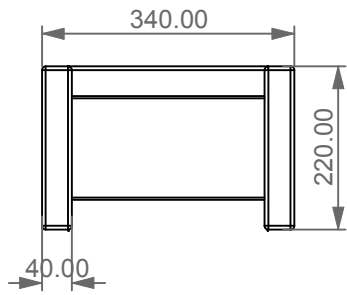

GSG

CERAMIC DESIGN

Bidet sospeso Box monoforo
(senza foro su richiesta)
con bacino in crystal-tech® bianco lucido.
Box bidet wall-hung.one hole
(no hole on request)
with float in crystal-tech® white shiny.

FRONT

LEFT

TOP

REAR

SECTION

Designation
Bidet sospeso Box monoforo
(senza foro su richiesta)
con bacino in crystal-tech® bianco lucido.
Box bidet wall-hung.one hole
(no hole on request)
with float in crystal-tech® white shiny.