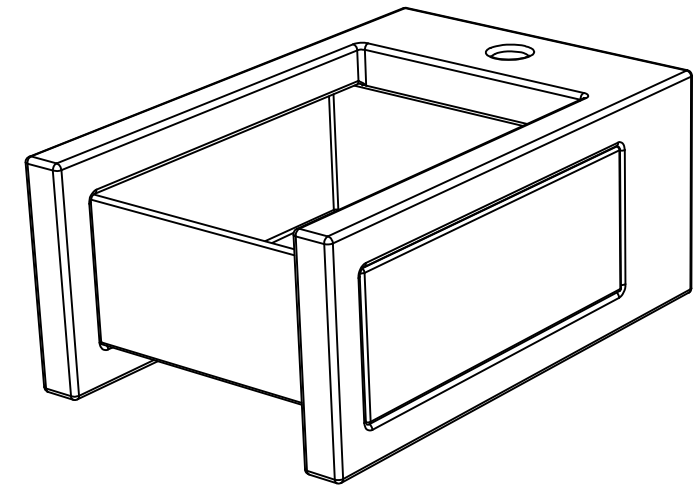

GSG

CERAMIC DESIGN

Bidet sospeso Box monoforo
(senza foro su richiesta)
con bacino in crystal-tech® bianco lucido.
Box bidet wall-hung.one hole
(no hole on request)
with float in crystal-tech® white shiny.

FRONT

LEFT

TOP

REAR

SECTION

Designation
Bidet sospeso Box monoforo
(senza foro su richiesta)
con bacino in crystal-tech® bianco lucido.
Box bidet wall-hung.one hole
(no hole on request)
with float in crystal-tech® white shiny.