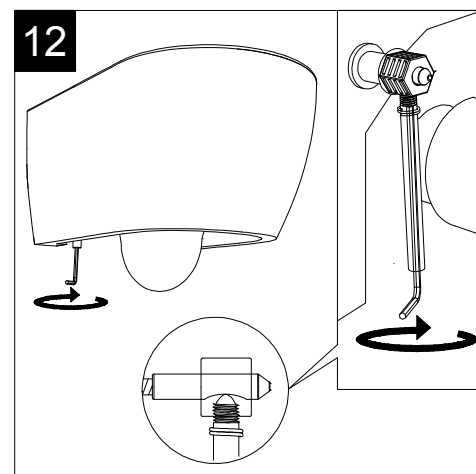

Series: LIKE - BRIO - TOUCH - OZ - BOX - GLASS - TIME - FLUT - SPEED

①

Guida all'istallazione dei vasi sospesi con kit di fissaggio dal basso (cod. ACS40)

Serie: LIKE - BRIO - TOUCH - OZ - BOX - GLASS - TIME - FLUT - SPEED

Installation guide for wall-hung wc's with bottom fixing kit (cod. ACS40)

Series: LIKE - BRIO - TOUCH - OZ - BOX - GLASS - TIME - FLUT - SPEED

②

GSGI

CERAMIC DESIGN

Lavabo appoggio o sospeso Box cm 60
 in crystal-tech® bianco lucido
 su coppia di mensole in ceramica
 Box countertop or wall hung Washbasin cm 60
 in crystal-tech® white shiny on ceramic shelves