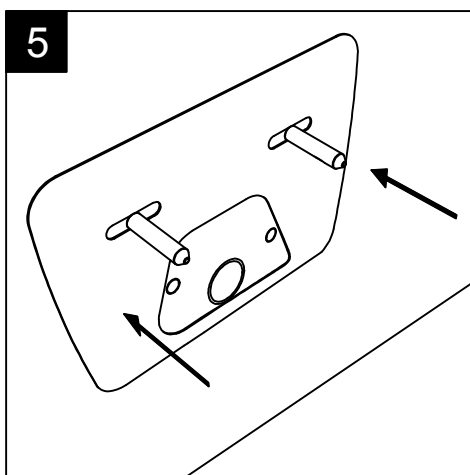

GSG

CERAMIC DESIGN

Bidet sospeso Box monoforo
(senza foro su richiesta)
con bacino in crystal-tech® bianco lucido.
Box bidet wall-hung.one hole
(no hole on request)
with float in crystal-tech® white shiny.

FRONT

LEFT

TOP

REAR

SECTION

Designation
Bidet sospeso Box monoforo
(senza foro su richiesta)
con bacino in crystal-tech® bianco lucido.
Box bidet wall-hung.one hole
(no hole on request)
with float in crystal-tech® white shiny.

Scale
1:10

cod. BXBISO

GSG

CERAMIC DESIGN

This drawing including the respected data may neither be duplicated nor modified nor altered without the consent of GSG Ceramic Design. The use of the data/technical drawings take place at users own risk and under exclusion of any liability of GSG Ceramic Design. The dimensions are not binding; products are subject to changes. Measurement shown may be subjected to small variations or are indicative.

Guida all'installazione dei bidet sospesi con kit fissaggio dal basso (cod. ACS41)

Serie: GLASS - BOX

Guide to installation of bidet wall-hung with bottom fixing kit (cod. ACS41)

Series: GLASS - BOX

1

Guida all'installazione dei bidet sospesi con kit fissaggio dal basso (cod. ACS41)