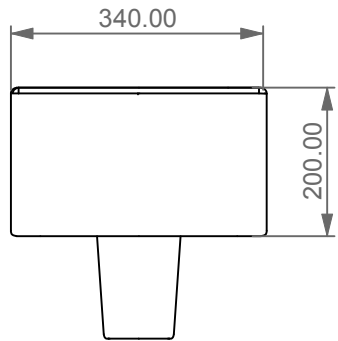

FRONT

LEFT

GSG
CERAMIC DESIGN

Vaso sospeso Box
Box wc wall hung

REAR

Designation Vaso sospeso Box Box wc wall hung	GSG CERAMIC DESIGN
Scale 1:10	This drawing including the respectedata may neither be duplicated nor modified nor altered without the consent of GSG Ceramic Design. The use of the data/technical drawings take place at users own risk and under exclusion of any liability of GSG Ceramic Design. The dimensions are not binding; products are subject to changes. Measurement shown may be subjected to small variations or are indicative.
cod. BXWCSO