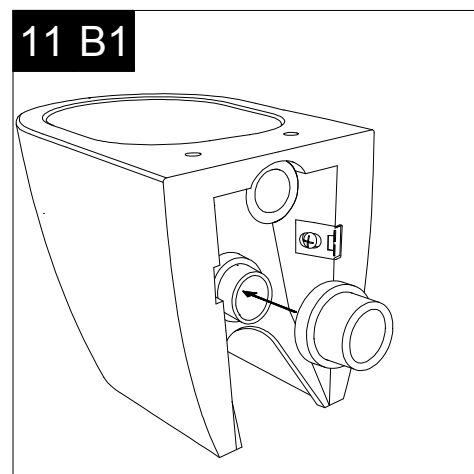

Guida all'installazione dei vasi a pavimento con kit di fissaggio a parete nascosto (cod. ACS51)

Serie: LIKE - BRIO - TOUCH - FLUT - SPEED

Installation guide for floor standing wc's with wall hidden fixing kit (cod. ACS51)

Serie: LIKE - BRIO - TOUCH - FLUT - SPEED

②

4