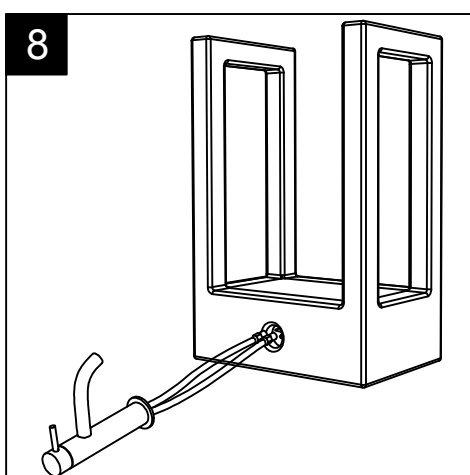

GSG

CERAMIC DESIGN

Bidet sospeso Box monoforo
(senza foro su richiesta)
con bacino in crystal-tech® bianco lucido.
Box bidet wall-hung.one hole
(no hole on request)
with float in crystal-tech® white shiny.

FRONT

LEFT

TOP

REAR

SECTION

Designation
Bidet sospeso Box monoforo
(senza foro su richiesta)
con bacino in crystal-tech® bianco lucido.
Box bidet wall-hung.one hole
(no hole on request)
with float in crystal-tech® white shiny.

Scale
1:10

cod. BXBISO

GSG

CERAMIC DESIGN

This drawing including the respected data may neither be duplicated nor modified nor altered without the consent of GSG Ceramic Design. The use of the data/technical drawings take place at users own risk and under exclusion of any liability of GSG Ceramic Design. The dimensions are not binding; products are subject to changes. Measurement shown may be subjected to small variations or are indicative.

Guida all'installazione dei bidet sospesi con kit fissaggio dal basso (cod. ACS41)

Serie: GLASS - BOX

Guide to installation of bidet wall-hung with bottom fixing kit (cod. ACS41)

Series: GLASS - BOX

1

Guida all'installazione dei bidet sospesi con kit fissaggio dal basso (cod. ACS41)