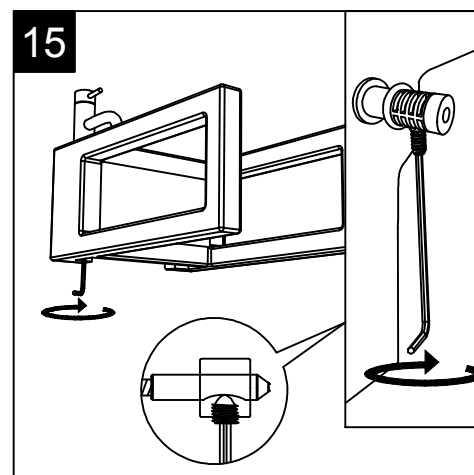

FRONT

LEFT

TOP

REAR

SECTION

Designation
Bidet sospeso Box monoforo
(senza foro su richiesta)
con bacino in crystal-tech® bianco lucido.
Box bidet wall-hung.one hole
(no hole on request)
with float in crystal-tech® white shiny.

Guida all'installazione dei bidet sospesi con kit fissaggio dal basso (cod. ACS41)

Serie: GLASS - BOX

Guide to installation of bidet wall-hung with bottom fixing kit (cod. ACS41)

Series: GLASS - BOX

1

Guida all'installazione dei bidet sospesi con kit fissaggio dal basso (cod. ACS41)

Serie: GLASS - BOX

Guide to installation of bidet wall-hung with bottom fixing kit (cod. ACS41)

Series: GLASS - BOX

②

FRONT

LEFT

GSG
CERAMIC DESIGN

Vaso sospeso Box
Box wc wall hung