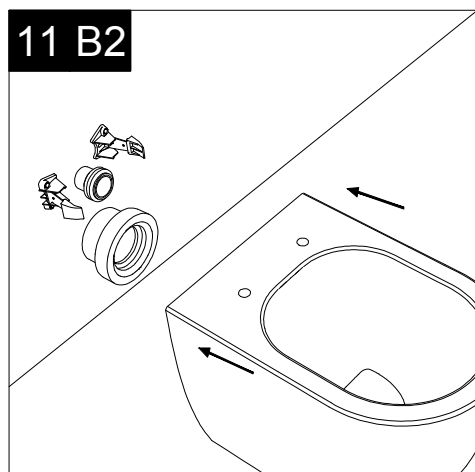

Guida all'installazione dei vasi a pavimento con kit di fissaggio a parete nascosto (cod. ACS51)

Serie: LIKE - BRIO - TOUCH - FLUT - SPEED

Installation guide for floor standing wc's with wall hidden fixing kit (cod. ACS51)

Serie: LIKE - BRIO - TOUCH - FLUT - SPEED

②

4