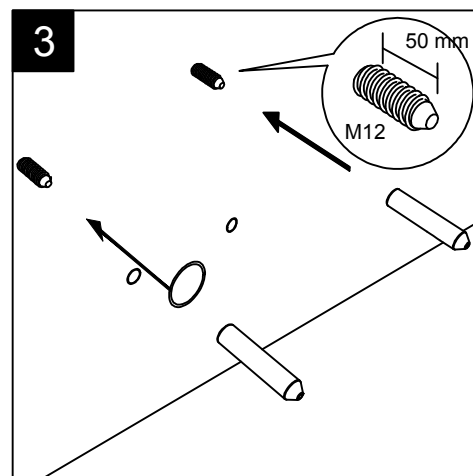

GSG

CERAMIC DESIGN

Bidet sospeso Box monoforo
(senza foro su richiesta)
con bacino in crystal-tech® bianco lucido.
Box bidet wall-hung.one hole
(no hole on request)
with float in crystal-tech® white shiny.

FRONT

LEFT

TOP

REAR

SECTION

Designation
Bidet sospeso Box monoforo
(senza foro su richiesta)
con bacino in crystal-tech® bianco lucido.
Box bidet wall-hung.one hole
(no hole on request)
with float in crystal-tech® white shiny.

Scale
1:10

cod. BXBISO

GSG

CERAMIC DESIGN

This drawing including the respected data may neither be duplicated nor modified nor altered without the consent of GSG Ceramic Design. The use of the data/technical drawings take place at users own risk and under exclusion of any liability of GSG Ceramic Design. The dimensions are not binding; products are subject to changes. Measurement shown may be subjected to small variations or are indicative.

Guida all'installazione dei bidet sospesi con kit fissaggio dal basso (cod. ACS41)

Serie: GLASS - BOX

Guide to installation of bidet wall-hung with bottom fixing kit (cod. ACS41)

Series: GLASS - BOX

1

Guida all'installazione dei bidet sospesi con kit fissaggio dal basso (cod. ACS41)