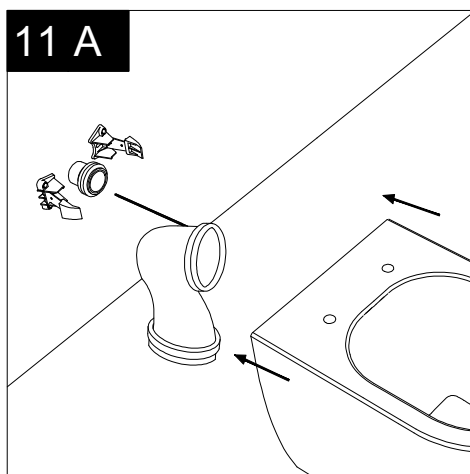

Guida all'installazione dei vasi a pavimento con kit di fissaggio a parete nascosto (cod. ACS51)

Serie: LIKE - BRIO - TOUCH - FLUT - SPEED

Installation guide for floor standing wc's with wall hidden fixing kit (cod. ACS51)

Serie: LIKE - BRIO - TOUCH - FLUT - SPEED

②

4