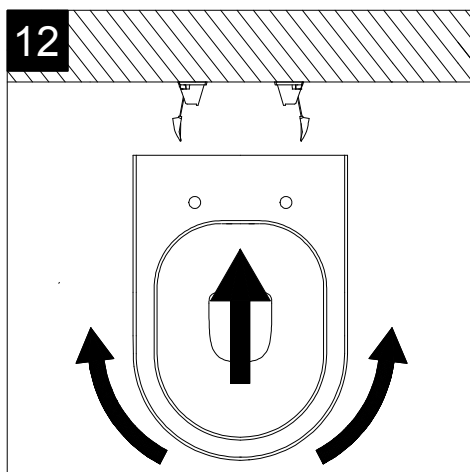

Guida all'installazione dei vasi a pavimento con kit di fissaggio a parete nascosto (cod. ACS51)

Serie: LIKE - BRIO - TOUCH - FLUT - SPEED

Installation guide for floor standing wc's with wall hidden fixing kit (cod. ACS51)

Serie: LIKE - BRIO - TOUCH - FLUT - SPEED

②

4