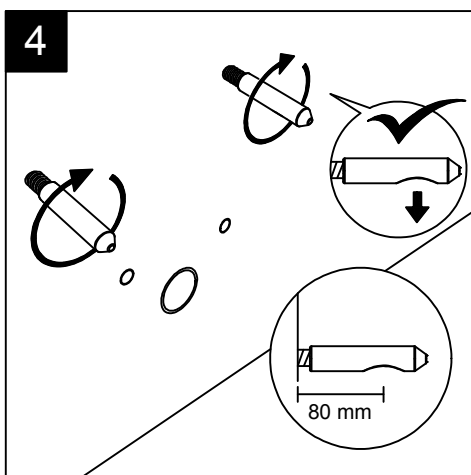

GSG

CERAMIC DESIGN

Bidet sospeso Box monoforo
(senza foro su richiesta)
con bacino in crystal-tech® bianco lucido.
Box bidet wall-hung.one hole
(no hole on request)
with float in crystal-tech® white shiny.

FRONT

LEFT

TOP

REAR

SECTION

Designation
Bidet sospeso Box monoforo
(senza foro su richiesta)
con bacino in crystal-tech® bianco lucido.
Box bidet wall-hung.one hole
(no hole on request)
with float in crystal-tech® white shiny.

Scale
1:10

cod. BXBISO

GSG

CERAMIC DESIGN

This drawing including the respected data may neither be duplicated nor modified nor altered without the consent of GSG Ceramic Design. The use of the data/technical drawings take place at users own risk and under exclusion of any liability of GSG Ceramic Design. The dimensions are not binding; products are subject to changes. Measurement shown may be subjected to small variations or are indicative.

Guida all'installazione dei bidet sospesi con kit fissaggio dal basso (cod. ACS41)

Serie: GLASS - BOX

Guide to installation of bidet wall-hung with bottom fixing kit (cod. ACS41)

Series: GLASS - BOX

1

Guida all'installazione dei bidet sospesi con kit fissaggio dal basso (cod. ACS41)