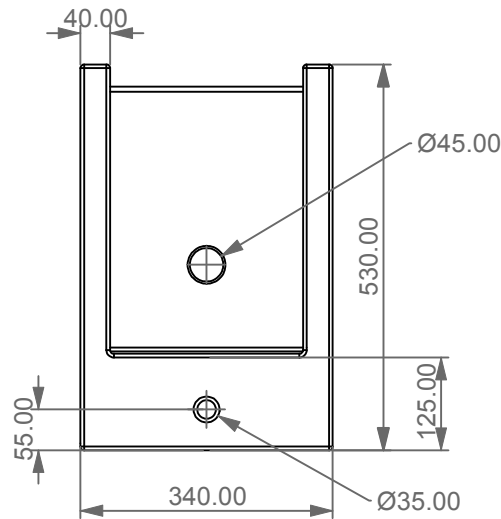

GSG

CERAMIC DESIGN

Bidet sospeso Box monoforo
(senza foro su richiesta)
con bacino in crystal-tech® bianco lucido.
Box bidet wall-hung.one hole
(no hole on request)
with float in crystal-tech® white shiny.

FRONT

LEFT

TOP

REAR

SECTION

Designation
Bidet sospeso Box monoforo
(senza foro su richiesta)
con bacino in crystal-tech® bianco lucido.
Box bidet wall-hung.one hole
(no hole on request)
with float in crystal-tech® white shiny.