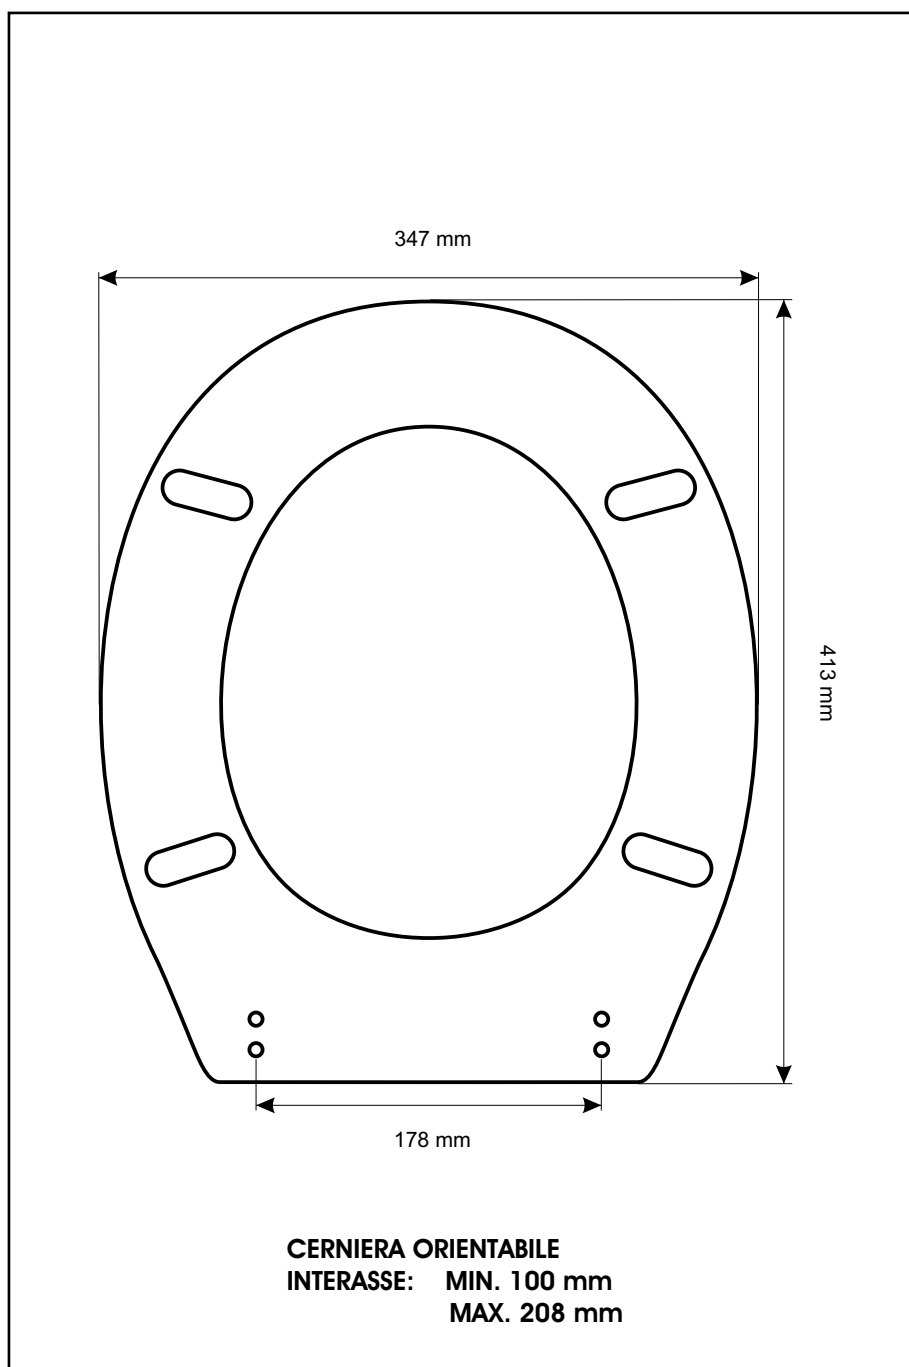

**SCHEMA TECNICA**  
COPRIWATER IN RESINA POLIESTERE

Codice articolo: 051149

Nome articolo: ARIS

Azienda: AZZURRA

Cerniera: UNIVERSALE CON VITE IN TESTA

Paracolpi anteriori: mm 10 - 2 CHIODI

Paracolpi posteriori: mm 12 - 2 CHIODI

CERNIERA

PARACOLPI ANTERIORI

PARACOLPI POSTERIORI