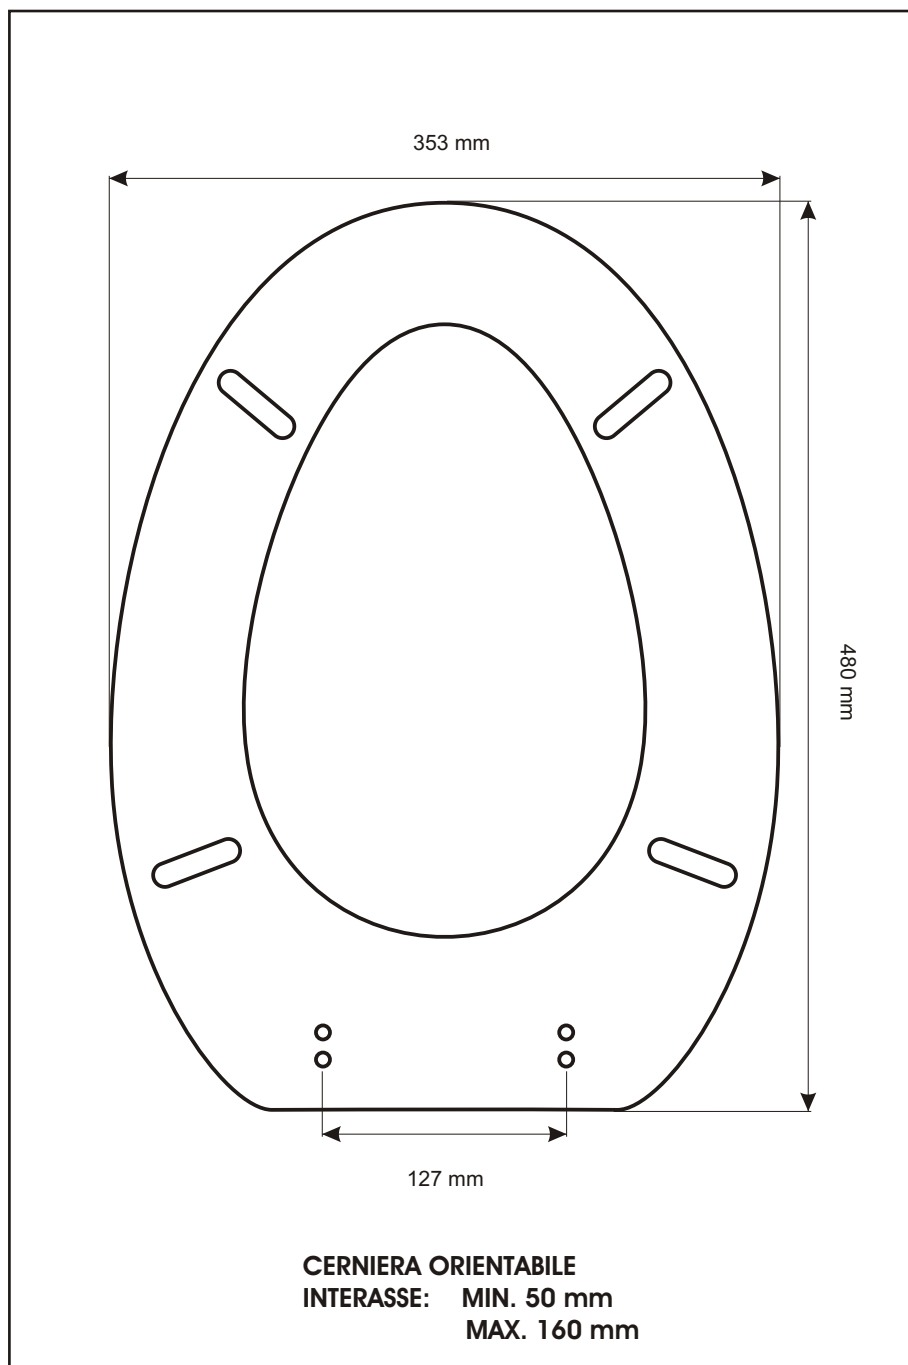

SCHEDA TECNICA
COPRIWATER IN RESINA POLIESTERE

Codice articolo: **01114 BIS**
Nome articolo: **APOLLO**
Azienda: **ANTICA CERAMICA VITRUVIT**
Cerniera: **UNIVERSALE CON VITE IN TESTA**
Paracolpi anteriori: **mm 12 - 2 CHIODI**
Paracolpi posteriori: **mm 12 - 2 CHIODI**

CERNIERA

PARACOLPI ANTERIORI

PARACOLPI POSTERIORI