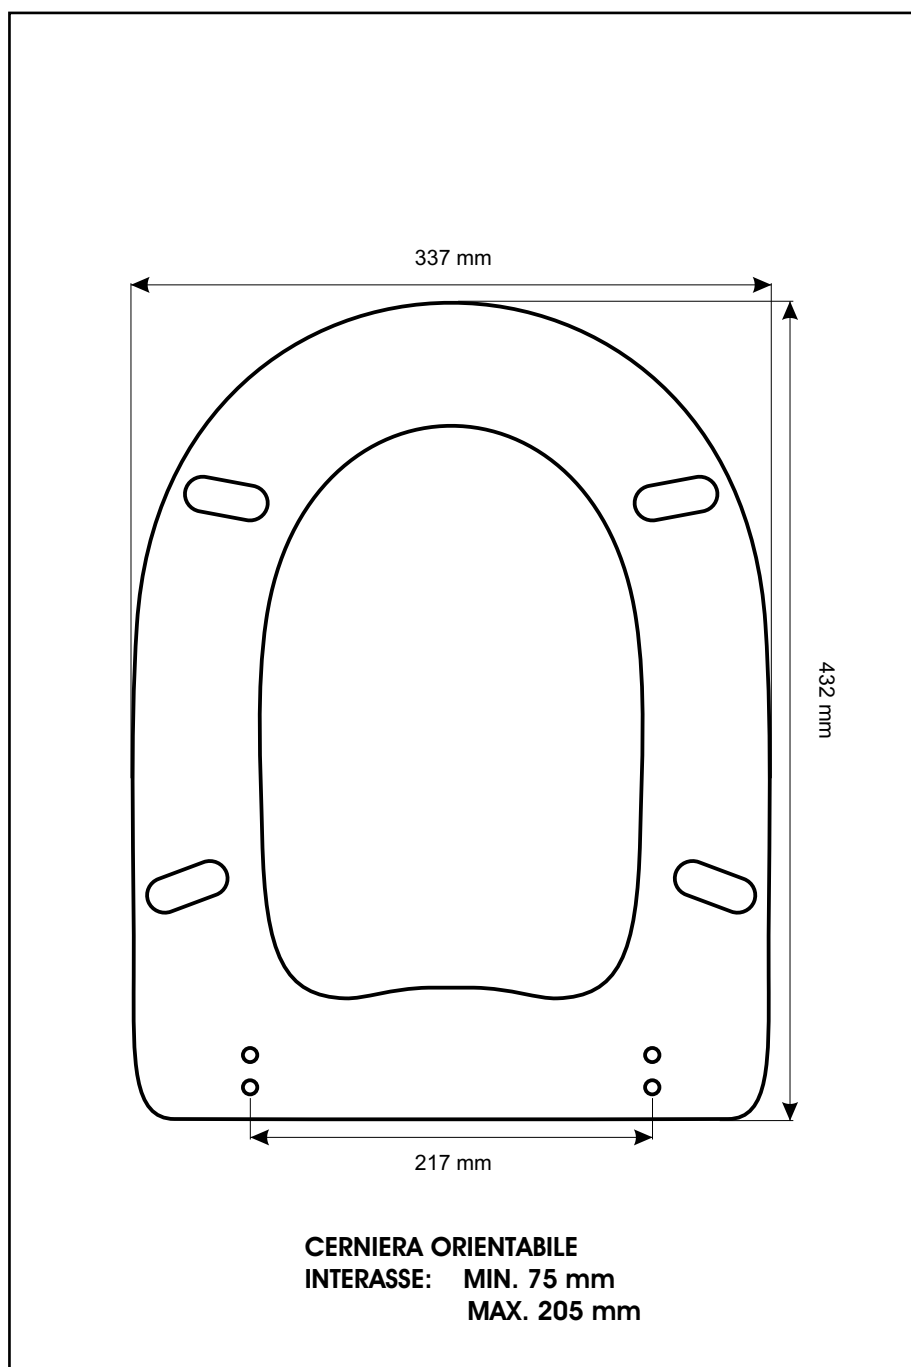

SCHEDA TECNICA
COPRIWATER IN RESINA POLIESTERE

Codice articolo: 061236

Nome articolo: **ALTHEA**

Azienda: **ALTHEA**

Cerniera: **CERNIERA T 230 KIT 9 VITE 65**

Paracolpi anteriori: **sella - 2 CHIODI**

Paracolpi posteriori: **sella - 2 CHIODI**