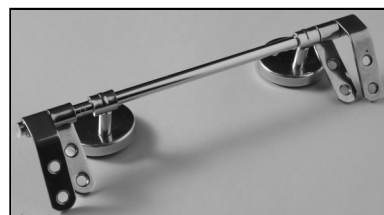

SCHEDA TECNICA
COPRIWATER IN RESINA POLIESTERE

Codice articolo: 061236

Nome articolo: **ALTHEA**

Azienda: **ALTHEA**

Cerniera: **CERNIERA T 230 KIT 9 VITE 65**

Paracolpi anteriori: **sella - 2 CHIODI**

Paracolpi posteriori: **sella - 2 CHIODI**

CERNIERA

PARACOLPI ANTERIORI

PARACOLPI POSTERIORI