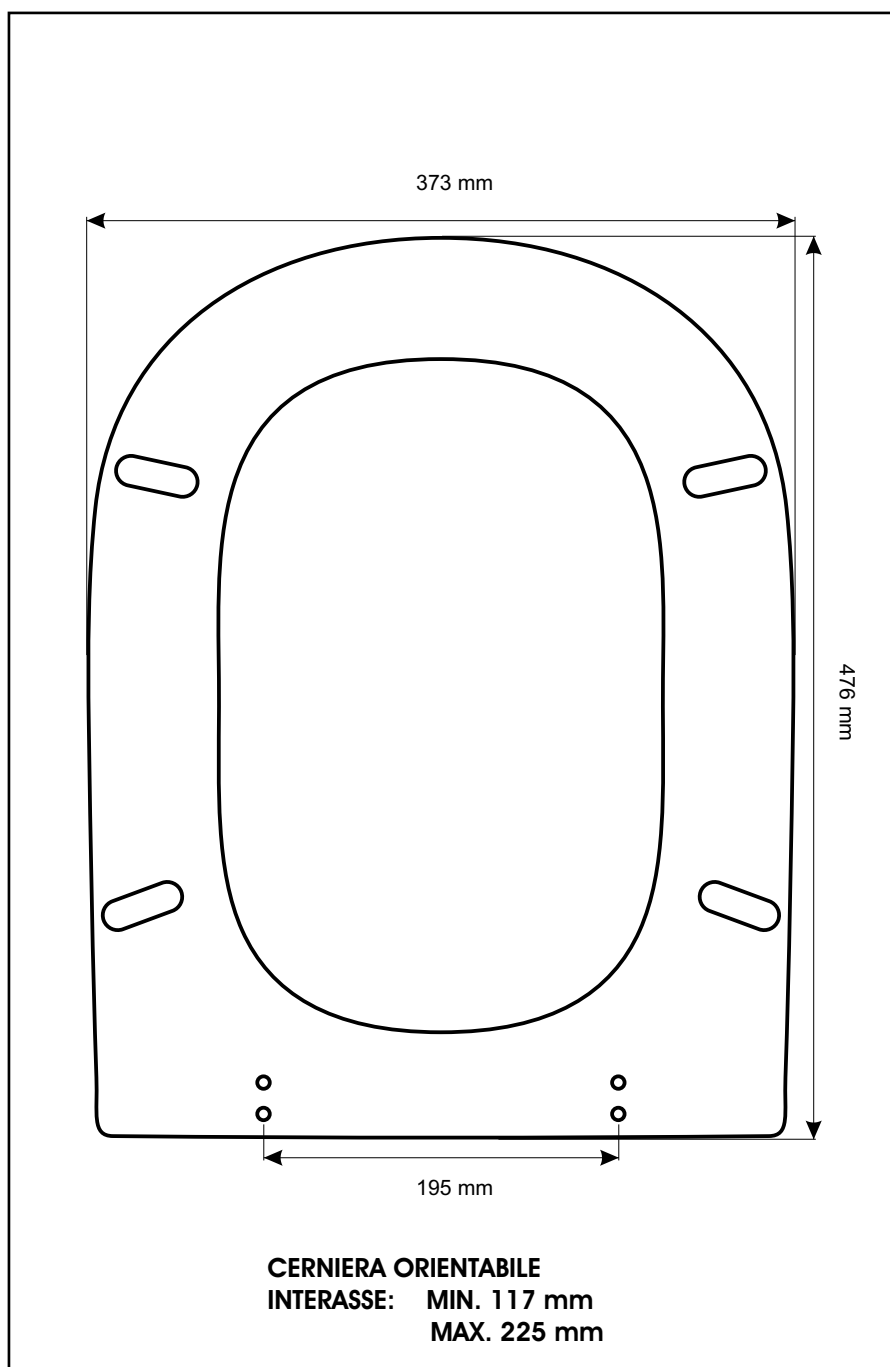

SCHEMA TECNICA
COPRIWATER IN RESINA POLIESTERE

Codice articolo: **381023**

Nome articolo: **ALENA**

Azienda: **ARCHIADE**

Cerniera: **UNIVERSALE CON VITE IN TESTA**

Paracolpi anteriori: **mm 08 - 2 CHIODI**

Paracolpi posteriori: **mm 10 - 2 CHIODI**

CERNIERA

PARACOLPI ANTERIORI

PARACOLPI POSTERIORI