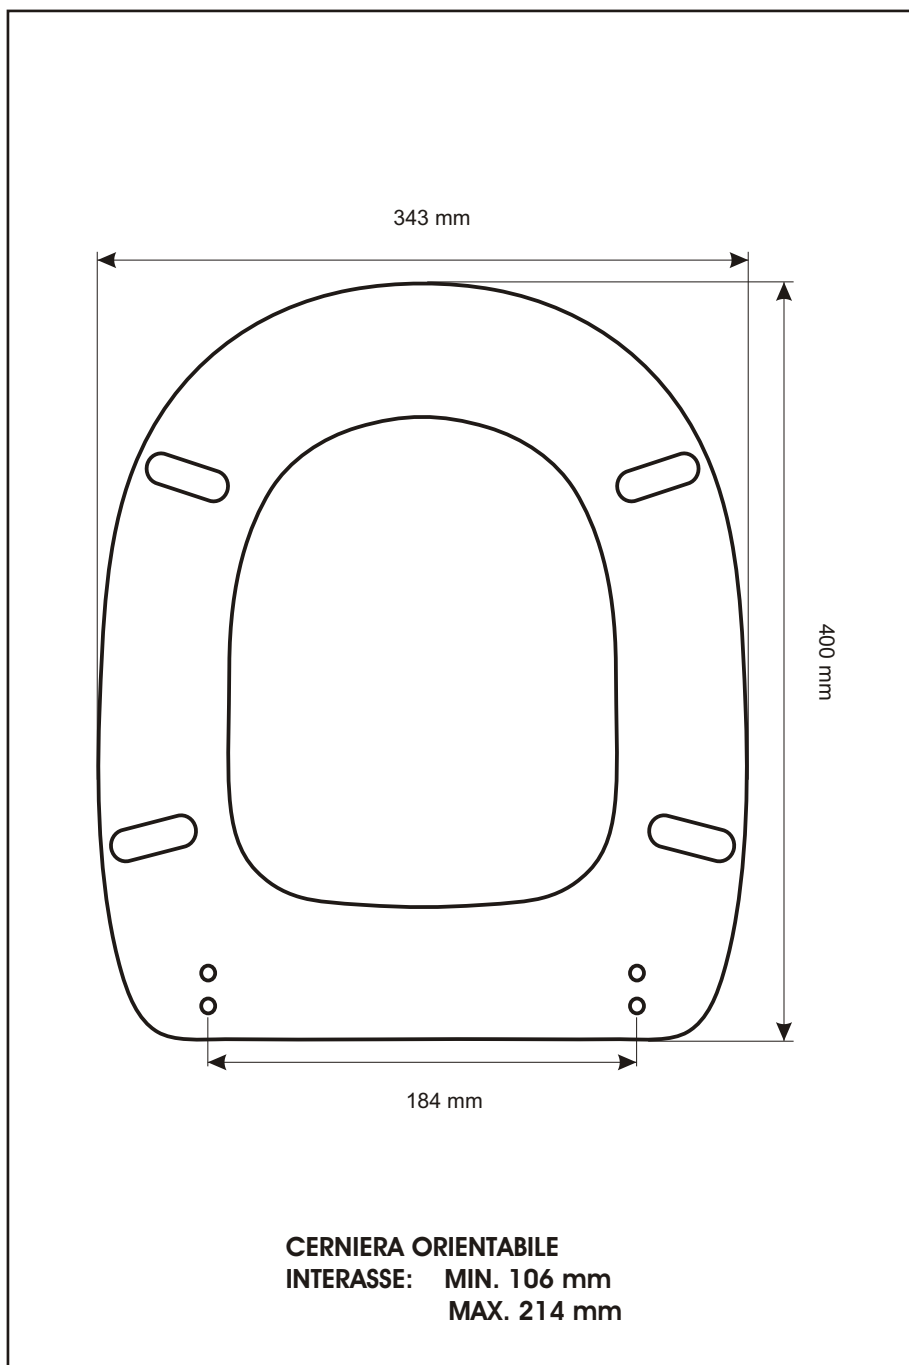

**SCHEMA TECNICA**  
COPRIWATER IN RESINA POLIESTERE

Codice articolo: 9013  
Nome articolo: ALBA  
Azienda: ALFA  
Cerniera: UNIVERSALE CON VITE IN TESTA  
Paracolpi anteriori: mm 08 - 2 CHIODI  
Paracolpi posteriori: mm 14 - 2 CHIODI