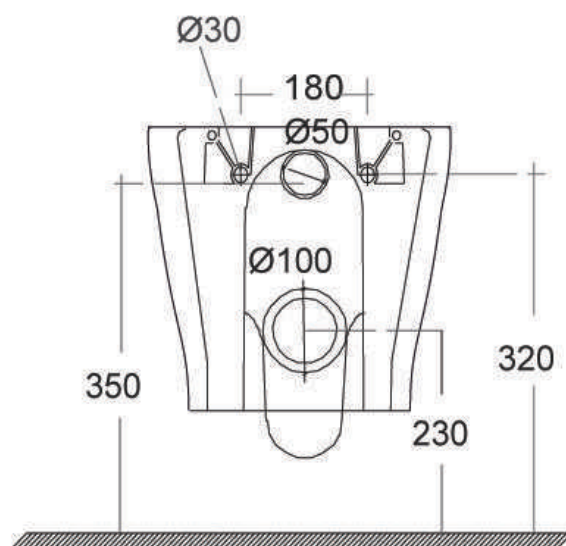

**VASO SOSPESO**

**Zeta**

Cod. JVA1614

Misure: 50,5x36,5x31 cm

## BIDET SOSPESO

*Zeta*

Cod. JBI1615

Misure: 50,5x36,5x31 cm