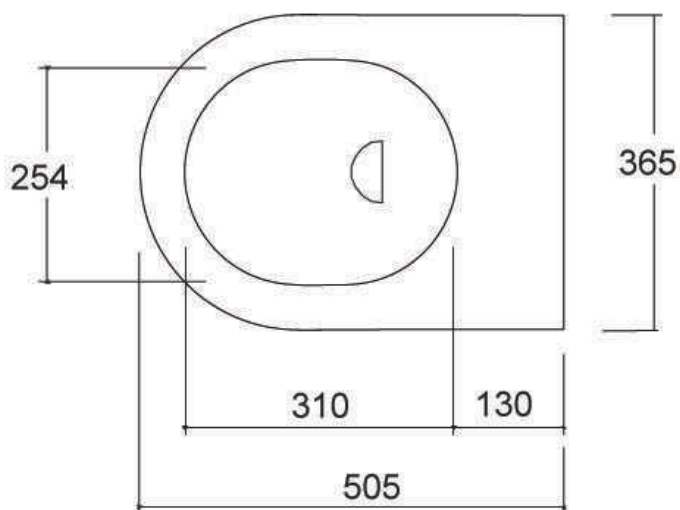

**VASO SOSPESO**

**Zeta**

Cod. JVA1614

Misure: 50,5x36,5x31 cm

## BIDET SOSPESO

*Zeta*

Cod. JBI1615

Misure: 50,5x36,5x31 cm