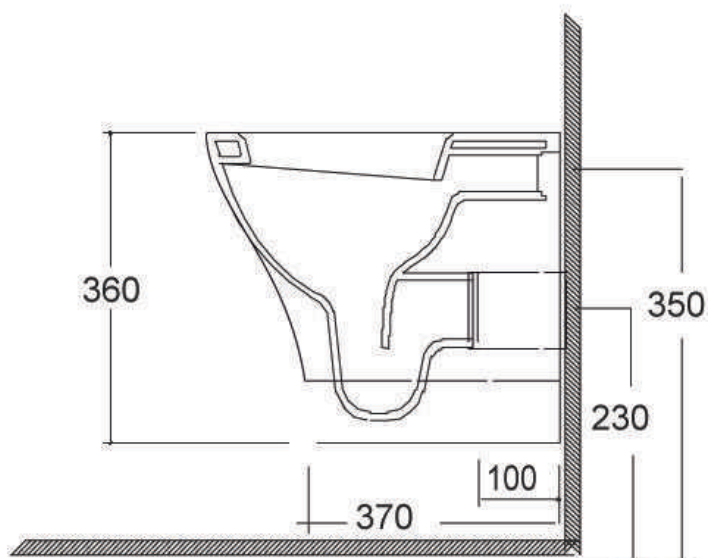

**VASO SOSPESO**

**Zeta**

Cod. JVA1614

Misure: 50,5x36,5x31 cm

## BIDET SOSPESO

*Zeta*

Cod. JBI1615

Misure: 50,5x36,5x31 cm