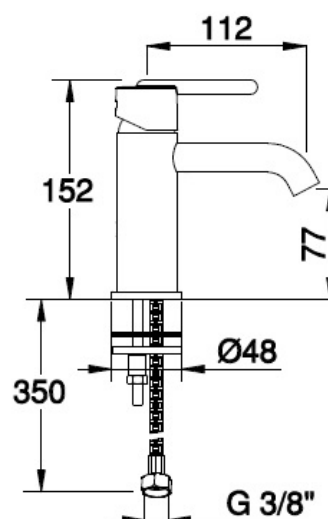

SCHEDA TECNICA