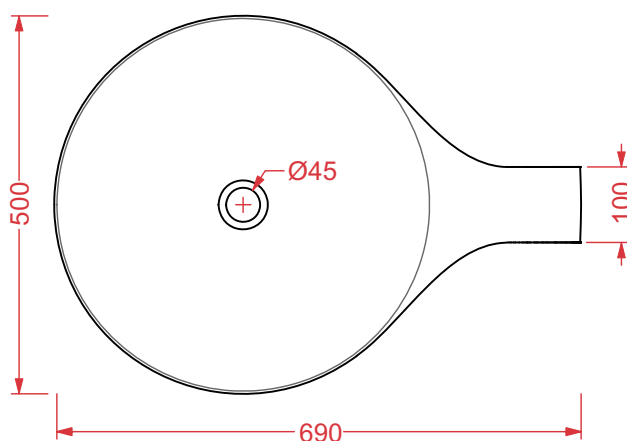

## CUP APPOGGIO | OSL005

Lavabo appoggio 69\*50\*44  
Countertop washbasin 69\*50\*44

PESO/WEIGHT: KG 20

the.artceram  
made in Italy

N.B. Le misure indicate possono subire una variazione dell'0,6% circa, dovuta ad usura stampi e a variazioni delle caratteristiche tecniche relative alle materie prime che compongono l'impasto.

N.B. Indicated size could have a variation of about 0,6% due to usure of the moulds or the variations of the materials' technical characteristics used in the mixture.