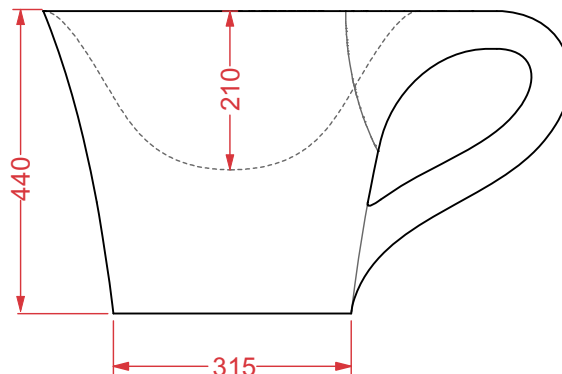

## CUP APPOGGIO | OSL005

Lavabo appoggio 69\*50\*44  
Countertop washbasin 69\*50\*44

PESO/WEIGHT: KG 20

the.artceram  
made in Italy

N.B. Le misure indicate possono subire una variazione dell'0,6% circa, dovuta ad usura stampi e a variazioni delle caratteristiche tecniche relative alle materie prime che compongono l'impasto.

N.B. Indicated size could have a variation of about 0,6% due to usure of the moulds or the variations of the materials' technical characteristics used in the mixture.