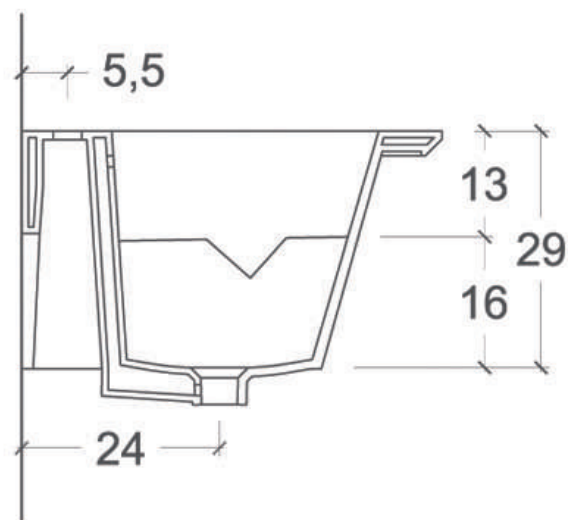

**LAVABO LAVATOIO IN CERAMICA  
DOPPIO USO**

**Ghost®**

Cod. 4GT55

Misure: 55x52xh40 cm

**LAVABO LAVATOIO IN CERAMICA  
DOPPIO USO**

**Ghost®**

Cod. 4GT65

Misure: 65x52xh40 cm

**LAVABO LAVATOIO IN CERAMICA  
DOPPIO USO**

**Ghost®**

Cod. 4GT75

Misure: 79x52x40 cm