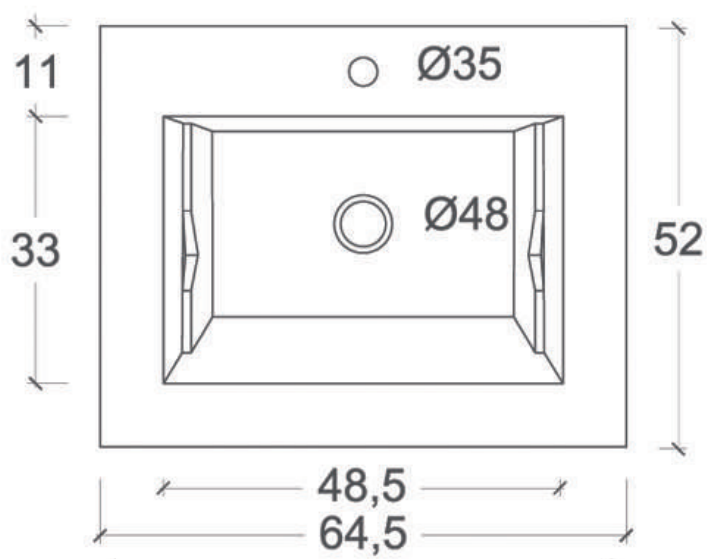

**LAVABO LAVATOIO IN CERAMICA  
DOPPIO USO**

**Ghost®**

Cod. 4GT55

Misure: 55x52xh40 cm

**LAVABO LAVATOIO IN CERAMICA  
DOPPIO USO**

**Ghost®**

Cod. 4GT65

Misure: 65x52xh40 cm

**LAVABO LAVATOIO IN CERAMICA  
DOPPIO USO**

**Ghost®**

Cod. 4GT75

Misure: 79x52x40 cm