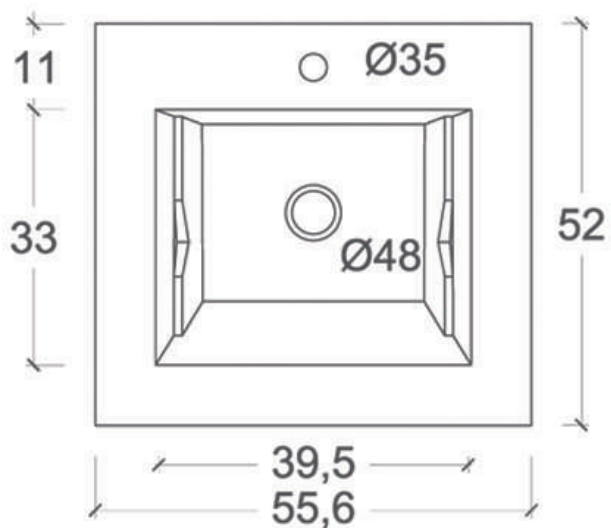

**LAVABO LAVATOIO IN CERAMICA  
DOPPIO USO**

**Ghost®**

Cod. 4GT55

Misure: 55x52xh40 cm

**LAVABO LAVATOIO IN CERAMICA  
DOPPIO USO**

**Ghost®**

Cod. 4GT65

Misure: 65x52xh40 cm

**LAVABO LAVATOIO IN CERAMICA  
DOPPIO USO**

**Ghost®**

Cod. 4GT75

Misure: 79x52x40 cm