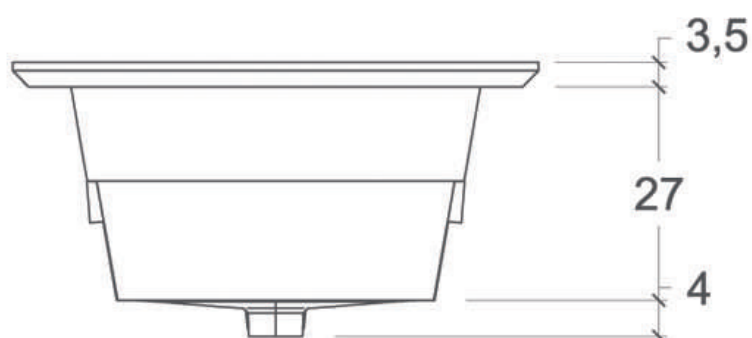

**LAVABO LAVATOIO IN CERAMICA  
DOPPIO USO**

**Ghost®**

Cod. 4GT55

Misure: 55x52xh40 cm

**LAVABO LAVATOIO IN CERAMICA  
DOPPIO USO**

**Ghost®**

Cod. 4GT65

Misure: 65x52xh40 cm

**LAVABO LAVATOIO IN CERAMICA  
DOPPIO USO**

**Ghost®**

Cod. 4GT75

Misure: 79x52x40 cm