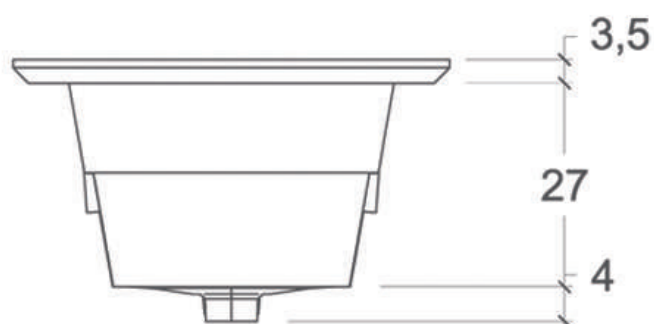

**LAVABO LAVATOIO IN CERAMICA  
DOPPIO USO**

**Ghost®**

Cod. 4GT55

Misure: 55x52xh40 cm

**LAVABO LAVATOIO IN CERAMICA  
DOPPIO USO**

**Ghost®**

Cod. 4GT65

Misure: 65x52xh40 cm

**LAVABO LAVATOIO IN CERAMICA  
DOPPIO USO**

**Ghost®**

Cod. 4GT75

Misure: 79x52x40 cm