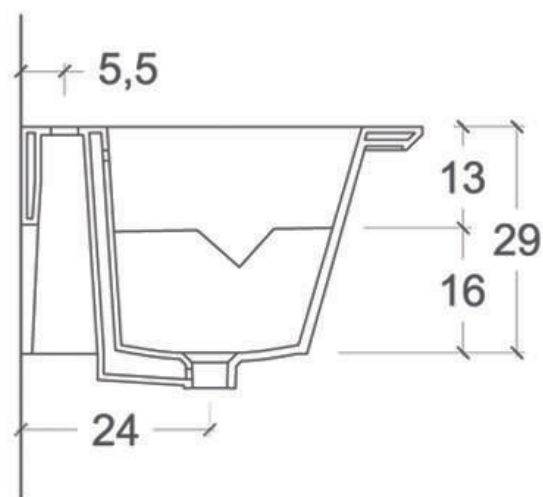

**LAVABO LAVATOIO IN CERAMICA  
DOPPIO USO**

**Ghost®**

Cod. 4GT55

Misure: 55x52xh40 cm

**LAVABO LAVATOIO IN CERAMICA  
DOPPIO USO**

**Ghost®**

Cod. 4GT65

Misure: 65x52xh40 cm

**LAVABO LAVATOIO IN CERAMICA  
DOPPIO USO**

**Ghost®**

Cod. 4GT75

Misure: 79x52x40 cm