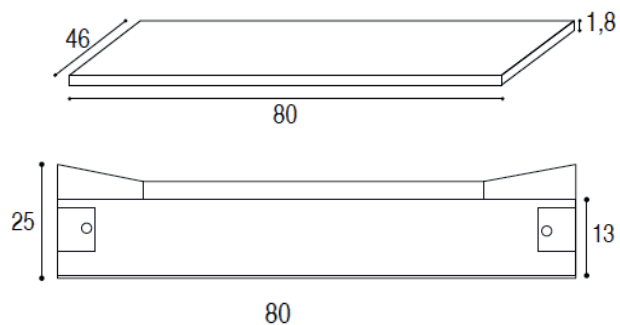

KLARA | KLA80IN-1CS

Cassettone sospeso 80x46xh25 e lavabo da incasso KLARA
Suspended chest of drawers 80x46xh25 and KLARA built-in washbasin

LAV02

KL45/80H25CS

KL45/80H25C+TOP)

KL24/60H60A