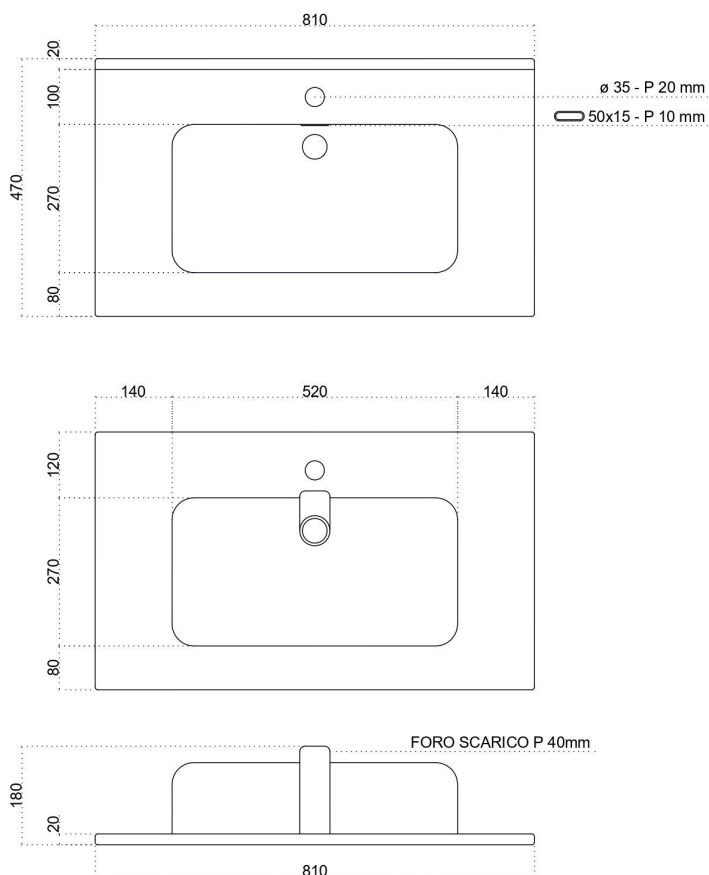

KLARA | KLA80IN-1CS

Cassettone sospeso 80x46xh25 e lavabo da incasso KLARA
Suspended chest of drawers 80x46xh25 and KLARA built-in washbasin

LAV02

KL45/80H25CS

KL45/80H25C+TOP)

KL24/60H60A