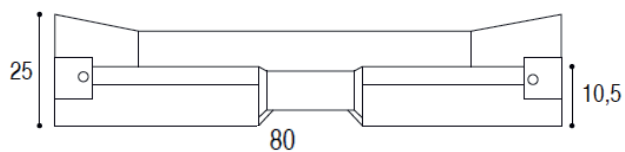

KLARA | KLA80IN-1CS

Cassettone sospeso 80x46xh25 e lavabo da incasso KLARA
Suspended chest of drawers 80x46xh25 and KLARA built-in washbasin

LAV02

KL45/80H25CS

KL45/80H25C+TOP)

KL24/60H60A