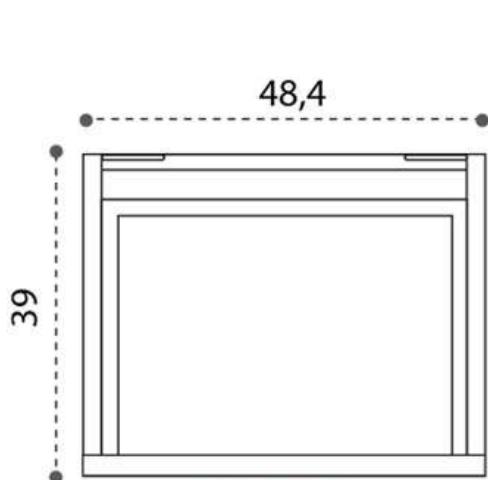

Tel. 0761 1768195

Codice: KLA50X40G

SUOLO

RETRO MOBILE

PIANTA MOBILE

FRONTE MOBILE

LATO MOBILE

INCASSO INTERNO MOBILE  
44,5 x 37,3 cm