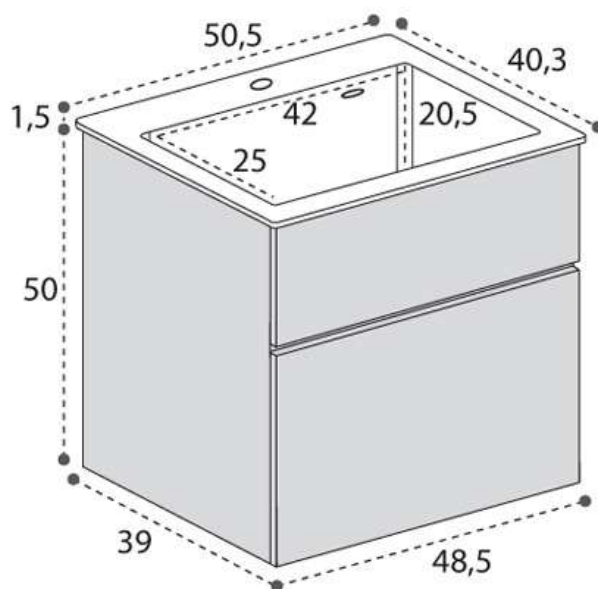

Tel. 0761 1768195

Codice: KLA50X40G

SUOLO

RETRO MOBILE

PIANTA MOBILE

FRONTE MOBILE

LATO MOBILE

INCASSO INTERNO MOBILE  
44,5 x 37,3 cm