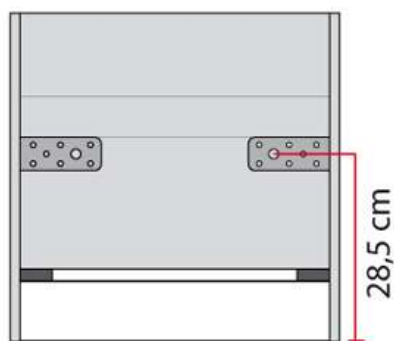

Tel. 0761 1768195

Codice: KLA50X40G

SUOLO

RETRO MOBILE

PIANTA MOBILE

FRONTE MOBILE

LATO MOBILE

INCASSO INTERNO MOBILE  
44,5 x 37,3 cm