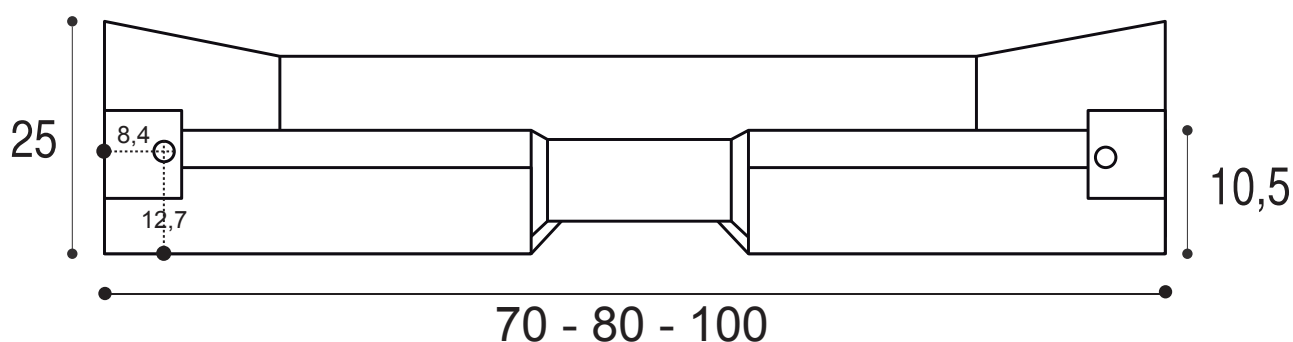

## KLARA | KL45/70H25CS - KL45/80H25CS - KL45/100H25CS

Base cassettone sospesa portalavabo 70-80-100 cm Klara con vano sifone

Klara suspended drawer base for washbasin 70-80-100 cm with siphon compartment