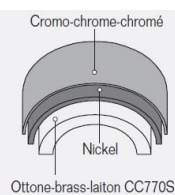

51 19 20 63

HPF2034

Con scarico 1"1/4 Stop & Open / With 1"1/4 Stop&Open waste / Avec vidage 1"1/4 Stop&Open

51 19 20 63

IMMAGINE/PICTURE/IMAGE

DISEGNO TECNICO/TECHNICAL DRAWING/DESSIN TECHNIQUE

Legenda / Key / Légende

51 cromo•chrome•chromé / 19 nero opaco•black matt•noir matt / 20 bianco opaco•white matt•blanc matt / 63 nickel spazzolato•brushed nickel•nickel brossé / 60 bronzo spazzolato • brushed bronze • bronze brossé / 54 rame spazzolato • brushed copper • cuivre brossé / 52 oro•gold•doré

DATI TECNICI / TECHNICAL DATA / DONNEES TECHNIQUES

- Cromatura a spessore (UNI EN 248) riporto medio spessore: nichel 14 micron, cromo 0,4 microm
 Chrome thickness (in compliance with UNI EN 248) medium nichel thickness 14 micron, chrome 0,4 micron
 Chromage à épaisseur (conformément au règlement UNI EN 248) épaisseur medium dépôt nichel 14 micron, chrome 0,4 microm
- Cartuccia a dischi ceramici conforme alla norma NF EN 817 NE 077 U3 (superato test di usura 175,000 cicli)
 Cartridge with ceramic discs in accordance with NF EN 817 NF 077 U3 regulations (it passed endurance test of 175.000 cycles)
 Cartouche avec disques céramiques en conformité avec la norme NF EN 817 NF 077 U3 (dépassé essai d'endurance de 175.000 cycles)
- Kit di fissaggio in acciaio inox e ottone (antibloccaggio)
 Antilock fixing kit in stainless steel and brass
 Kit de fixation antiblocage en acier inox et en laiton