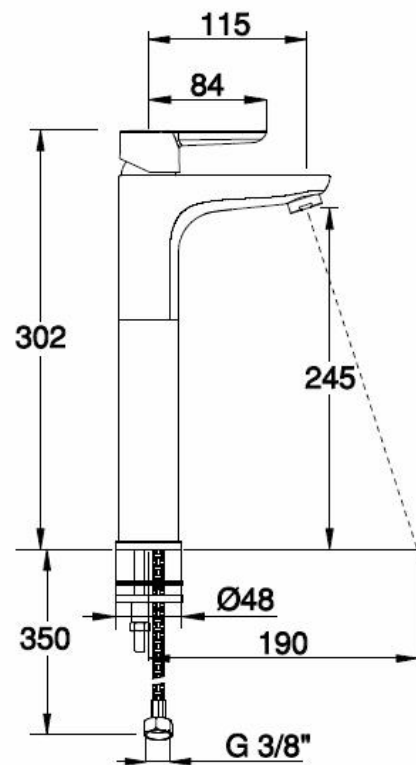

51 19 20 63

HPF2034

Con scarico 1"1/4 Stop & Open / With 1"1/4 Stop&Open waste / Avec vidage 1"1/4 Stop&Open

51 19 20 63

IMMAGINE/PICTURE/IMAGE

DISEGNO TECNICO/TECHNICAL DRAWING/DESSIN TECHNIQUE

Legenda / Key / Légende

DATI TECNICI / TECHNICAL DATA / DONNEES TECHNIQUES

- Cromatura a spessore (UNI EN 248) riporto medio spessore: nichel 14 micron, cromo 0,4 microm
 Chrome thickness (in compliance with UNI EN 248) medium nichel thickness 14 micron, chrome 0,4 micron
 Chromage à épaisseur (conformément au règlement UNI EN 248) épaisseur medium dépôt nichel 14 micron, chrome 0,4 microm
- Cartuccia a dischi ceramici conforme alla norma NF EN 817 NE 077 U3 (superato test di usura 175,000 cicli)
 Cartridge with ceramic discs in accordance with NF EN 817 NF 077 U3 regulations (it passed endurance test of 175.000 cycles)
 Cartouche avec disques céramiques en conformité avec la norme NF EN 817 NF 077 U3 (dépassé essai d'endurance de 175.000 cycles)
- Kit di fissaggio in acciaio inox e ottone (antibloccaggio)
 Antilock fixing kit in stainless steel and brass
 Kit de fixation antiblocage en acier inox et en laiton