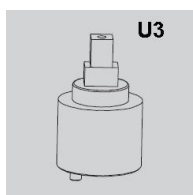

51 19 20 63

HPF2034

Con scarico 1"1/4 Stop & Open / With 1"1/4 Stop&Open waste / Avec vidage 1"1/4 Stop&Open

51 19 20 63

IMMAGINE/PICTURE/IMAGE

DISEGNO TECNICO/TECHNICAL DRAWING/DESSIN TECHNIQUE

Legenda / Key / Légende

DATI TECNICI / TECHNICAL DATA / DONNEES TECHNIQUES

- Cromatura a spessore (UNI EN 248) riporto medio spessore: nichel 14 micron, cromo 0,4 microm
 Chrome thickness (in compliance with UNI EN 248) medium nichel thickness 14 micron, chrome 0,4 micron
 Chromage à épaisseur (conformément au règlement UNI EN 248) épaisseur medium dépôt nichel 14 micron, chrome 0,4 microm
- Cartuccia a dischi ceramici conforme alla norma NF EN 817 NE 077 U3 (superato test di usura 175,000 cicli)
 Cartridge with ceramic discs in accordance with NF EN 817 NF 077 U3 regulations (it passed endurance test of 175.000 cycles)
 Cartouche avec disques céramiques en conformité avec la norme NF EN 817 NF 077 U3 (dépassé essai d'endurance de 175.000 cycles)
- Kit di fissaggio in acciaio inox e ottone (antibloccaggio)
 Antilock fixing kit in stainless steel and brass
 Kit de fixation antiblocage en acier inox et en laiton