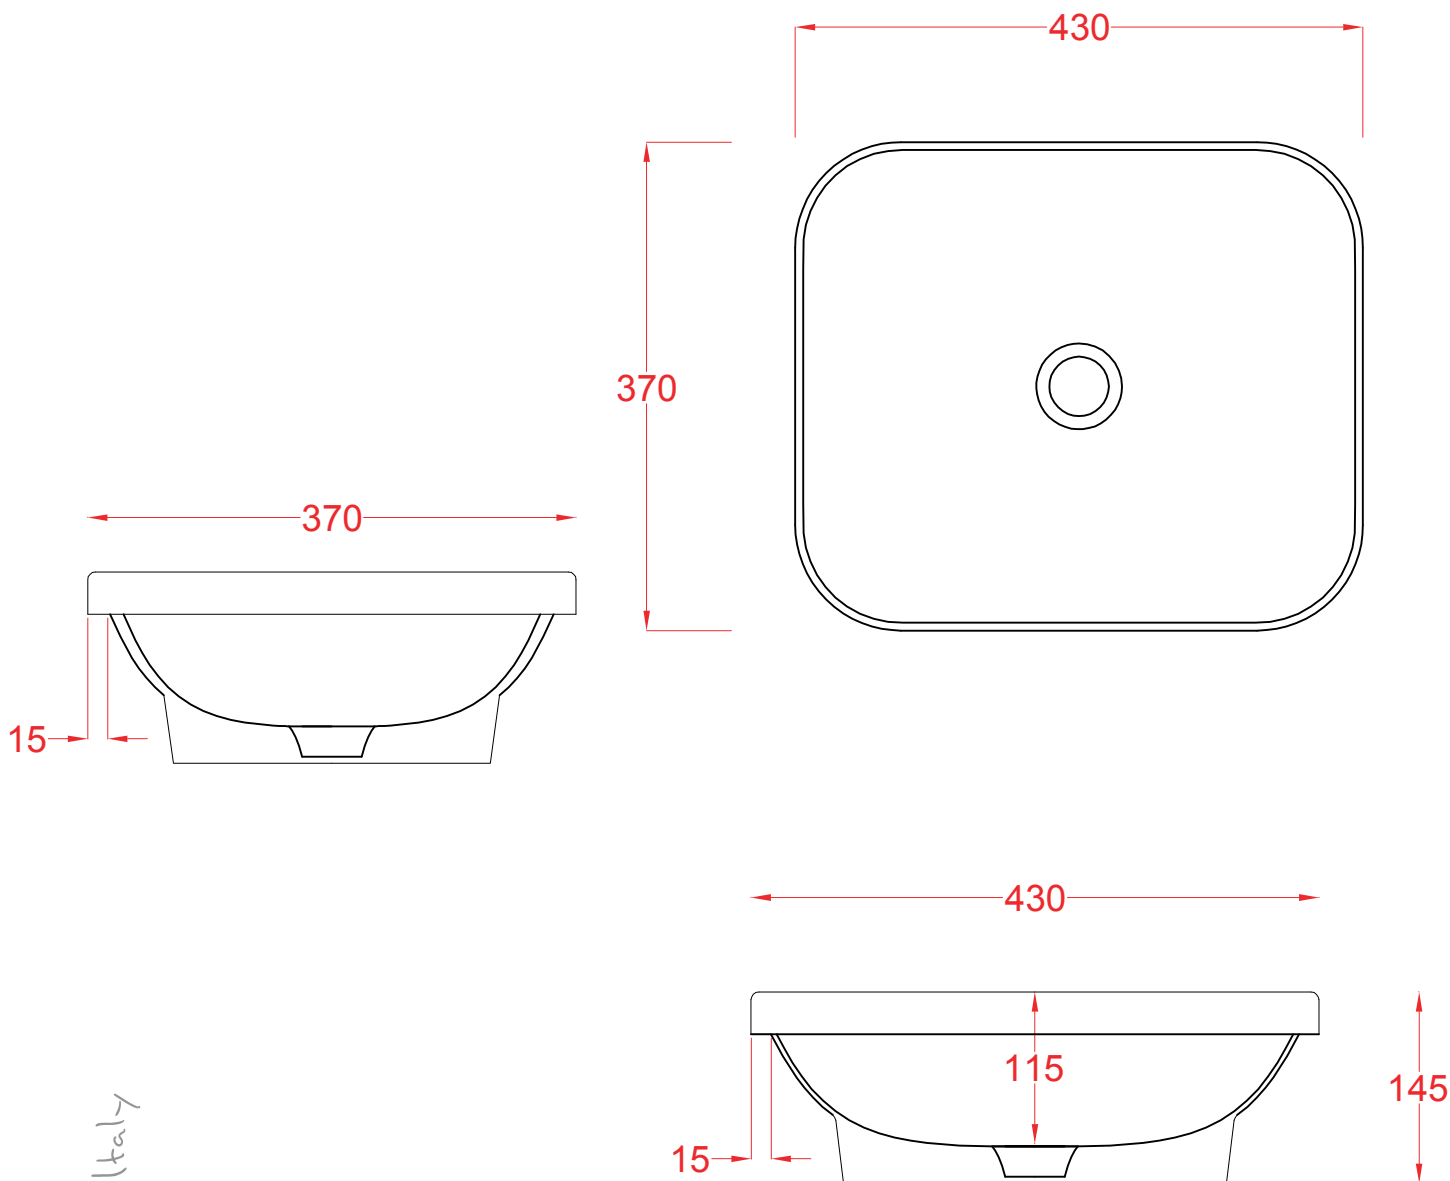

PESO/WEIGHT: KG 7

the.artceram
made in Italy

N.B. Le misure indicate possono subire una variazione dell'0,6% circa, dovuta ad usura stampi e a variazioni delle caratteristiche tecniche relative alle materie prime che compongono l'impasto.

N.B. Indicated size could have a variation of about 0,6% due to usure of the moulds or the variations of the materials' technical characteristics used in the mixture.