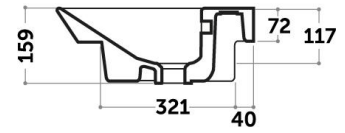

**cod. ED106DX101**

*Lavabo appoggio/sospeso 106*

*Wall-hung/counter basin 106*

Lucidi

Satinati

**cod. ED10637101**

*Lavabo appoggio/sospeso 106*

*Wall-hung/counter basin 106*