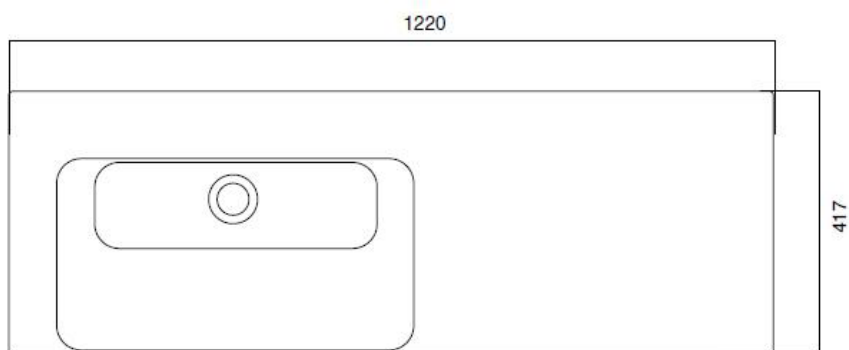

*Lavabo appoggio/sospeso 120*

*Wall-hung/counter basin 120*

Lucidi

Satinati

**cod. ED12037101**

*Lavabo appoggio/sospeso 120*

*Wall-hung/counter basin 120*

Lucidi