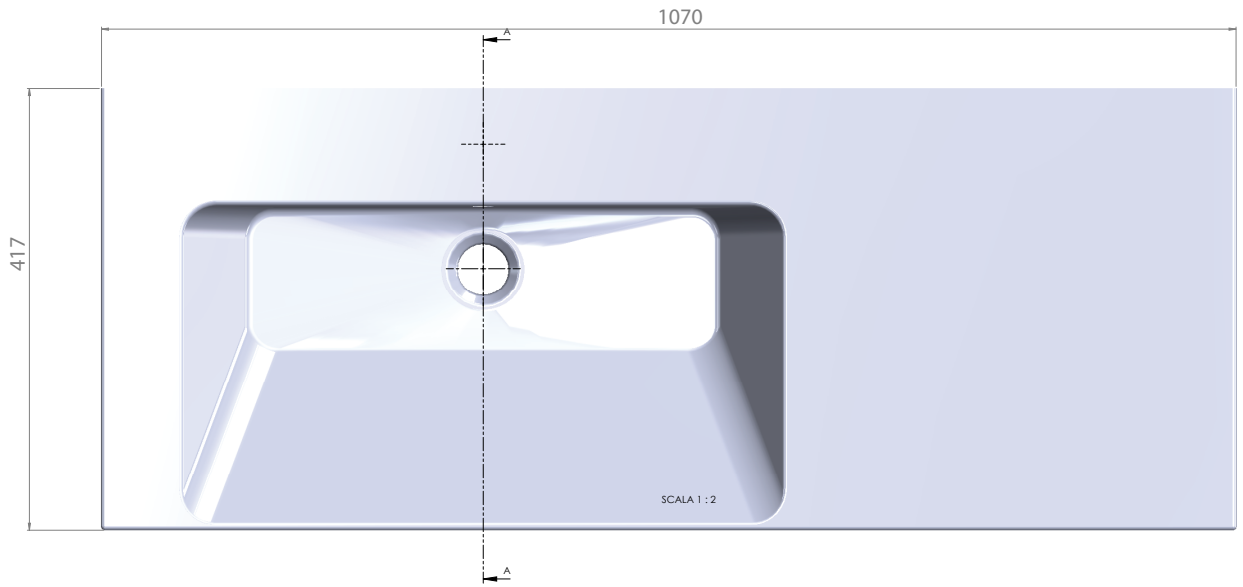

**cod. ED106DX101**

*Lavabo appoggio/sospeso 106*

*Wall-hung/counter basin 106*

Lucidi

Satinati

**cod. ED10637101**

*Lavabo appoggio/sospeso 106*

*Wall-hung/counter basin 106*

Lucidi

Satinati

**cod. ED120DX101**

*Lavabo appoggio/sospeso 120*

*Wall-hung/counter basin 120*

Lucidi

Satinati

**cod. ED120SX101**

*Lavabo appoggio/sospeso 120*

*Wall-hung/counter basin 120*

Lucidi

Satinati

**cod. ED12037101**

*Lavabo appoggio/sospeso 120*

*Wall-hung/counter basin 120*

Lucidi