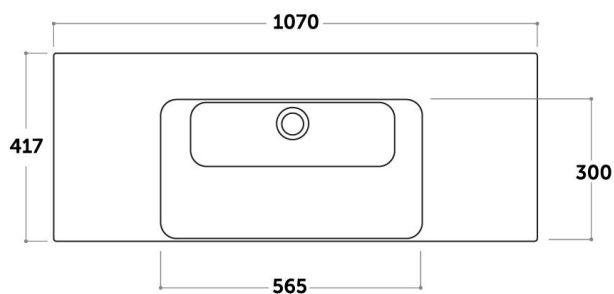

**cod. ED106DX101**

*Lavabo appoggio/sospeso 106*

*Wall-hung/counter basin 106*

Lucidi

Satinati

**cod. ED10637101**

*Lavabo appoggio/sospeso 106*

*Wall-hung/counter basin 106*

Lucidi

Satinati

**cod. ED120DX101**

*Lavabo appoggio/sospeso 120*

*Wall-hung/counter basin 120*

Lucidi

Satinati

**cod. ED120SX101**