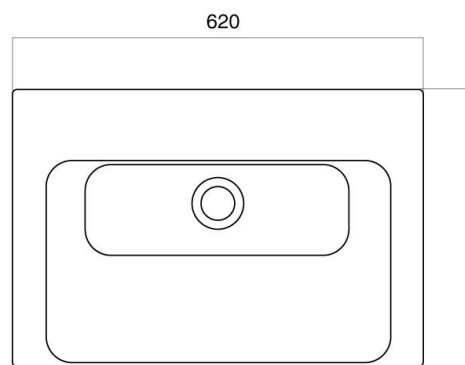

Satinati

**cod. ED06037101**

*Lavabo appoggio/sospeso 60*

*Wall-hung/counter basin 60*

Lucidi

Satinati

**cod. ED07137101**

*Lavabo appoggio/sospeso 70*