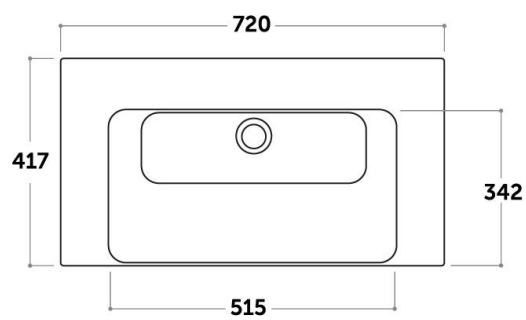

Lucidi

Satinati