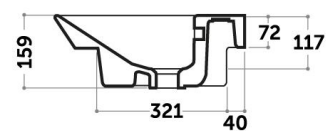

Lucidi

Satinati