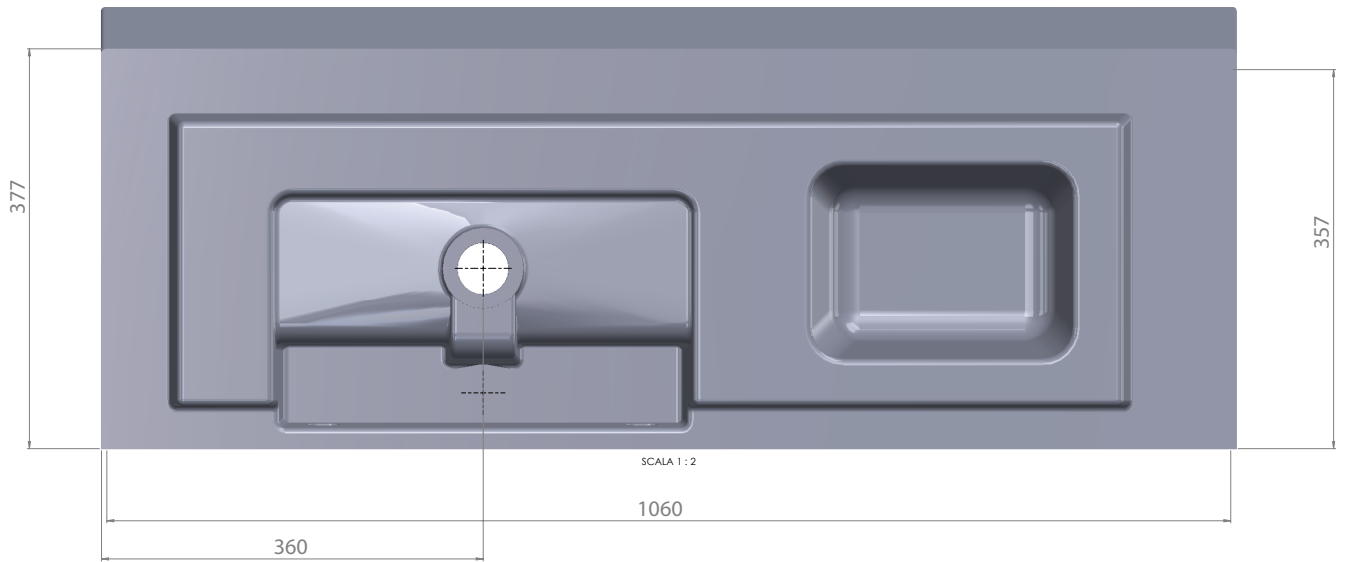

**cod. ED106DX101**

*Lavabo appoggio/sospeso 106*

*Wall-hung/counter basin 106*

Lucidi

Satinati

**cod. ED10637101**

*Lavabo appoggio/sospeso 106*

*Wall-hung/counter basin 106*

Lucidi

Satinati

**cod. ED120DX101**

*Lavabo appoggio/sospeso 120*

*Wall-hung/counter basin 120*

Lucidi

Satinati

**cod. ED120SX101**

*Lavabo appoggio/sospeso 120*

*Wall-hung/counter basin 120*

Lucidi

Satinati

**cod. ED12037101**

*Lavabo appoggio/sospeso 120*

*Wall-hung/counter basin 120*

Lucidi