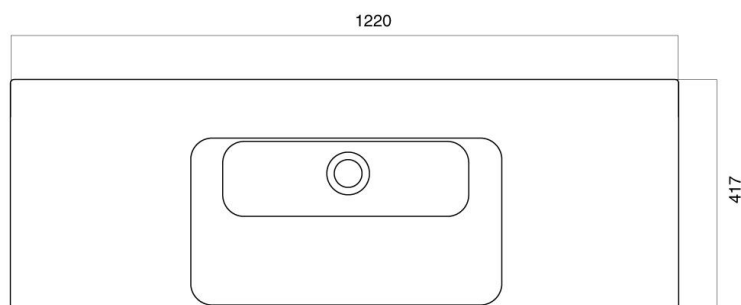

Lucidi

Satinati