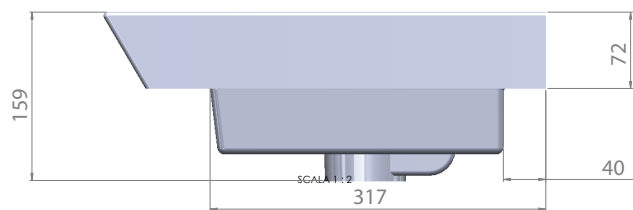

**cod. ED106DX101**

*Lavabo appoggio/sospeso 106*

*Wall-hung/counter basin 106*

Lucidi

Satinati

**cod. ED10637101**

*Lavabo appoggio/sospeso 106*

*Wall-hung/counter basin 106*