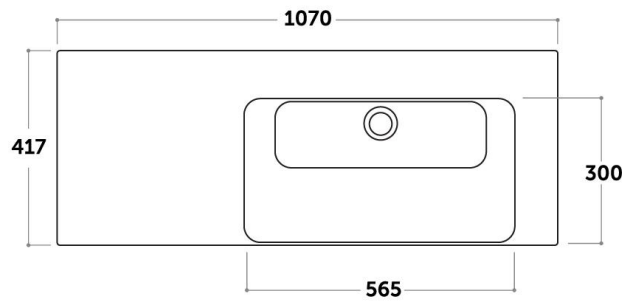

**cod. ED106DX101**

*Lavabo appoggio/sospeso 106*

*Wall-hung/counter basin 106*

Lucidi

Satinati

**cod. ED10637101**

*Lavabo appoggio/sospeso 106*

*Wall-hung/counter basin 106*

Lucidi

Satinati

**cod. ED120DX101**

*Lavabo appoggio/sospeso 120*

*Wall-hung/counter basin 120*

Lucidi

Satinati

**cod. ED120SX101**