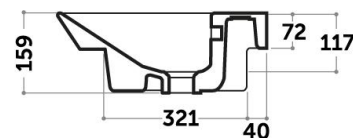

Lucidi

Satinati