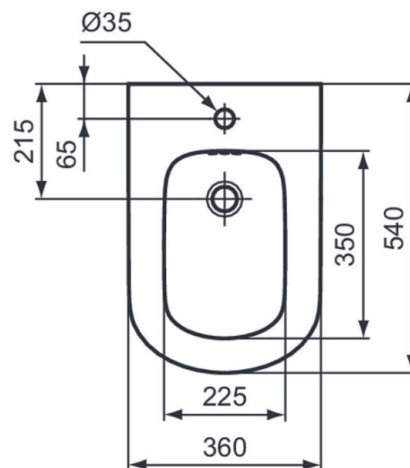

Tel: 0761 1768195

Ideal Standard

CALLA | E222601
Bidet 54x36xh40 a terra CALLA
Bidet 54x36xh40 floor mounted CALLA

Jo-Bagno.it Sanitari e Arredo Bagno

Via Terrano, 9 - Civita Castellana (VT) 01033 Email: jo@jo-bagno.it - Tel: 0761 1768195 Cell: 370 3523524
www.jo-bagno.it