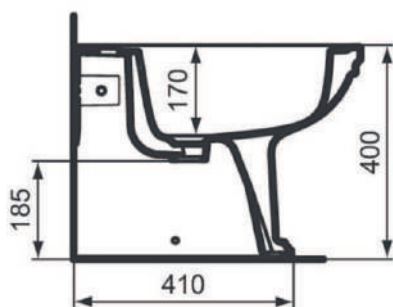

Tel: 0761 1768195

Ideal Standard

CALLA | E222601
Bidet 54x36xh40 a terra CALLA
Bidet 54x36xh40 floor mounted CALLA

Jo-Bagno.it Sanitari e Arredo Bagno

Via Terrano, 9 - Civita Castellana (VT) 01033 Email: jo@jo-bagno.it - Tel: 0761 1768195 Cell: 370 3523524
www.jo-bagno.it