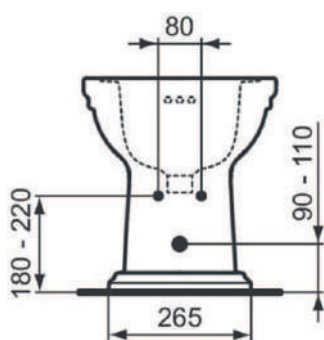

Tel: 0761 1768195

Ideal Standard

CALLA | E222601
Bidet 54x36xh40 a terra CALLA
Bidet 54x36xh40 floor mounted CALLA

Jo-Bagno.it Sanitari e Arredo Bagno

Via Terrano, 9 - Civita Castellana (VT) 01033 Email: jo@jo-bagno.it - Tel: 0761 1768195 Cell: 370 3523524
www.jo-bagno.it