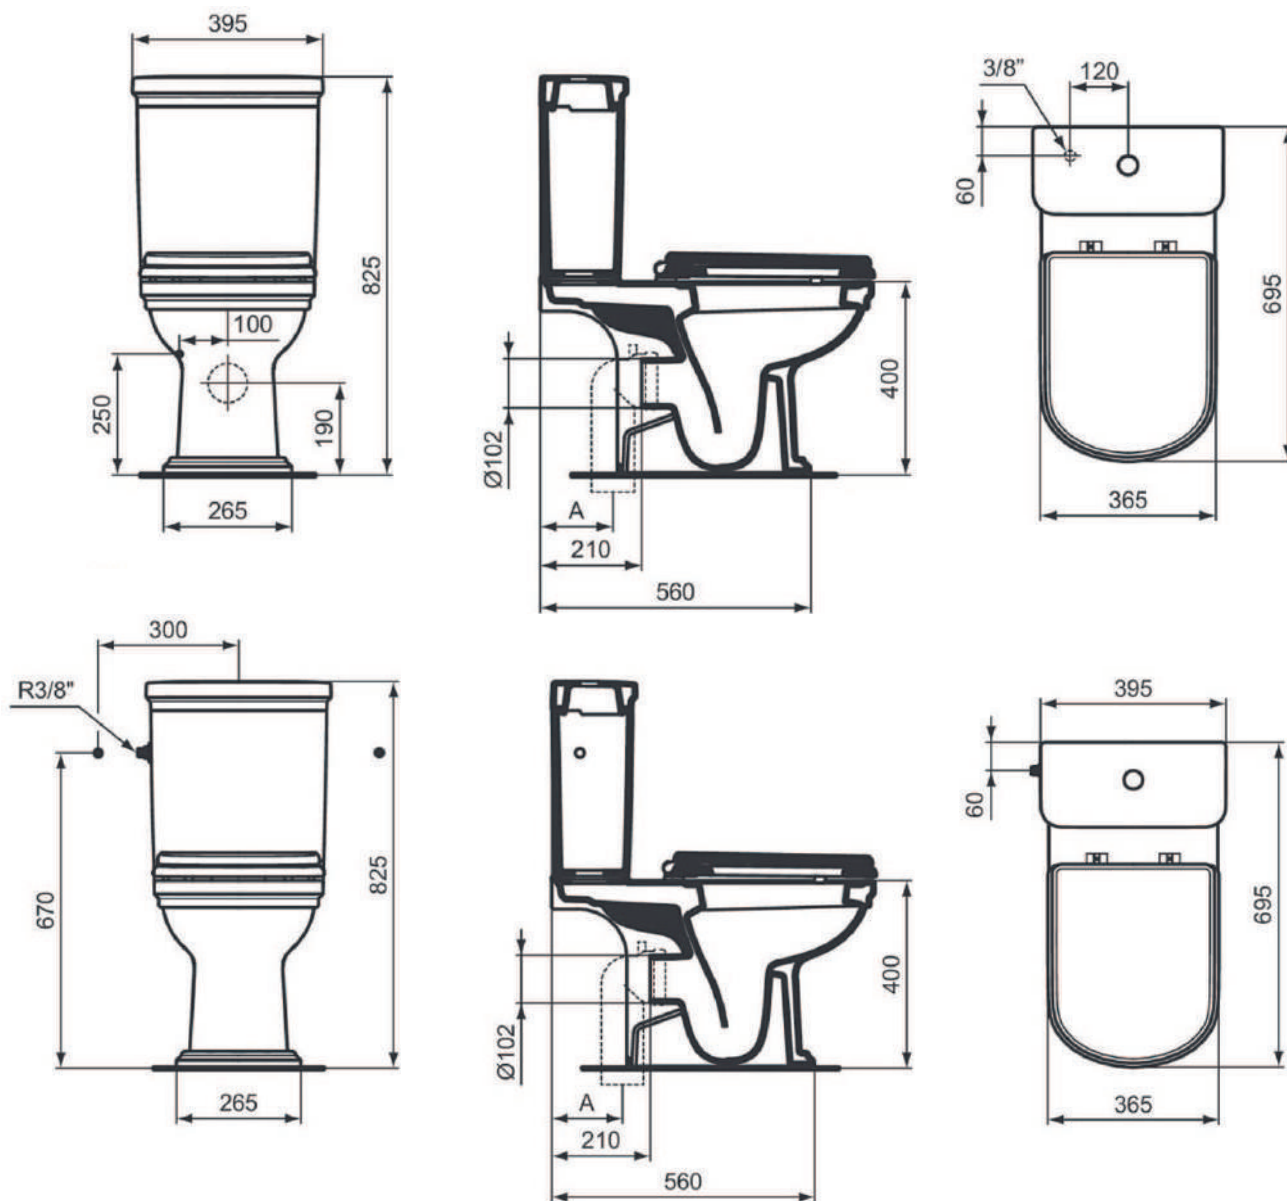

Tel: 0761 1768195

Ideal Standard

CALLA | E222701+E251301

Vaso Monoblocco 54x36xh40 a terra CALLA
Monobloc vase 54x36xh40 on the ground CALLA

T002767	T002667	J324867
A 50 - 155	165 - 255	210

Jo-Bagno.it Sanitari e Arredo Bagno