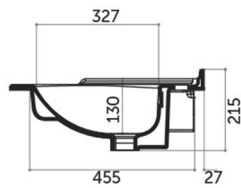

.....  
COD. **QV07151101** 1 foro/*1 hole*  
COD. **QV07151301** 3 fori/*3 holes*

**cod. QV09651101** 1 foro/1 hole

**cod. QV09651301** 3 fori/3 hole

*Consolle Qubo Square Vintage 96*

*Console Qubo Square Vintage 96*

Lucidi

Satinati

**DISEGNO**  
CERAMICA

.....  
COD. QV10651101 1 foro/1 holes  
COD. QV10651301 3 fori/3 holes

.....  
COD. **QV12151101** 1 foro/1 holes  
COD. **QV12151301** 3 fori/3 holes