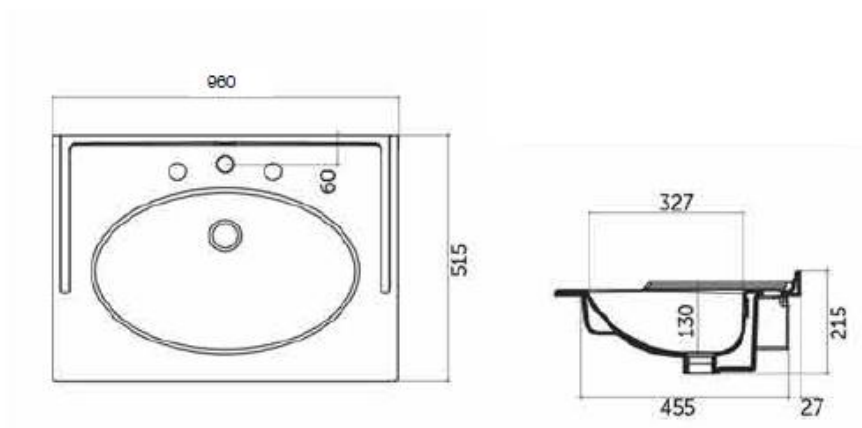

.....  
COD. **QV07151101** 1 foro/*1 hole*  
COD. **QV07151301** 3 fori/*3 holes*

**cod. QV09651101** 1 foro/1 hole

**cod. QV09651301** 3 fori/3 hole

*Consolle Qubo Square Vintage 96*

*Console Qubo Square Vintage 96*

Lucidi

Satinati

**DISEGNO**  
CERAMICA

.....  
COD. QV10651101 1 foro/1 holes  
COD. QV10651301 3 fori/3 holes

.....  
COD. **QV12151101** 1 foro/1 holes  
COD. **QV12151301** 3 fori/3 holes