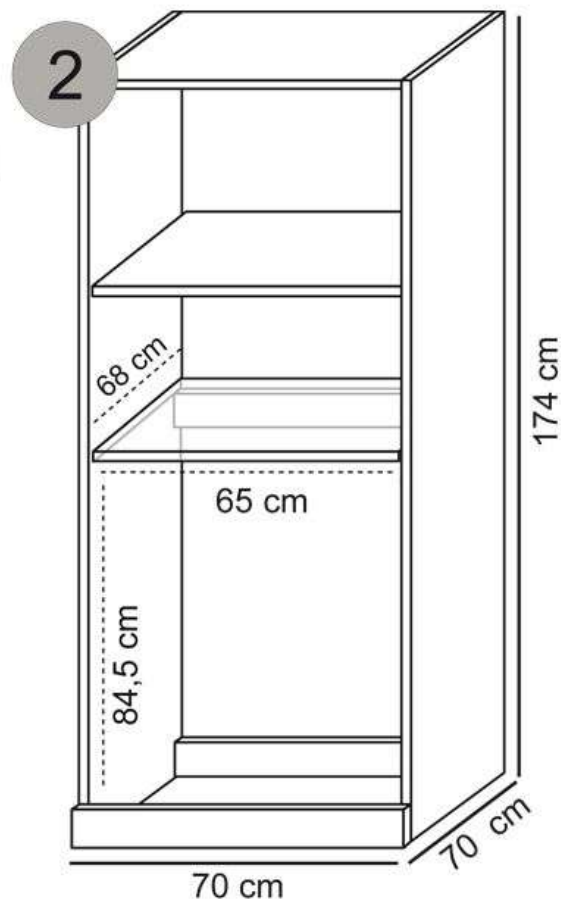

**COLONNA MULTIFUNZIONE A GIORNO  
PORTA LAVATRICE | ASCIUGATRICE**

**Domina**

Cod. DOM174

Misure: 70x70xh174 cm

**COLONNA MULTIFUNZIONE CON RIPIANI  
PORTA LAVATRICE | ASCIUGATRICE**

**Domina**

Cod. DOM174

Misure: 70x70xh174 cm

70 cm  
LATO

70 cm  
FRONTE

70 cm  
PIANTA

**COLONNA MULTIFUNZIONE CON RIPIANI  
PORTA LAVATRICE | ASCIUGATRICE**

*Domina*

Cod. DOM174

Misure: 70x70xh174 cm

**COLONNA MULTIFUNZIONE ANTE L.  
PORTA LAVATRICE | ASCIUGATRICE**

**Domina**

Cod. DOM174

Misure: 70x70xh174 cm

70 cm  
**LATO**

70 cm  
**FRONTE**

70 cm  
**PIANTA**