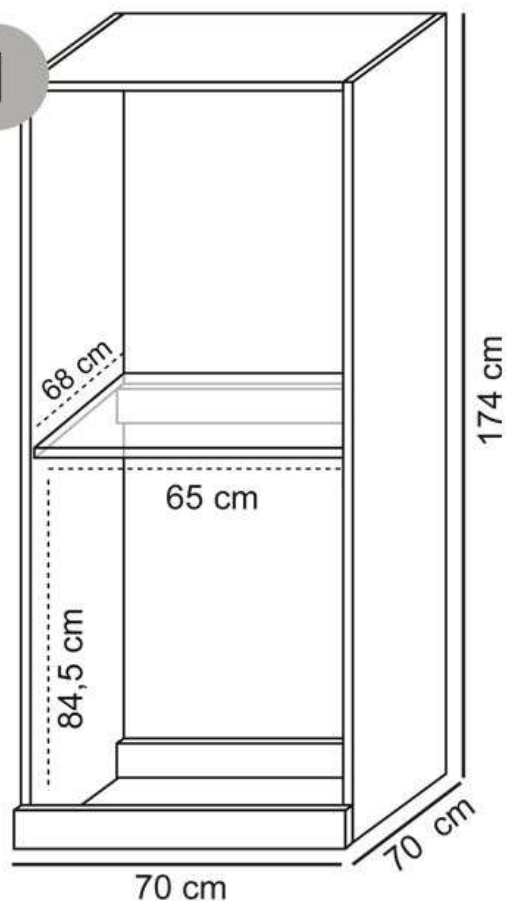

**COLONNA MULTIFUNZIONE A GIORNO  
PORTA LAVATRICE | ASCIUGATRICE**

**Domina**

Cod. DOM174

Misure: 70x70xh174 cm

**COLONNA MULTIFUNZIONE CON RIPIANI  
PORTA LAVATRICE | ASCIUGATRICE**

**Domina**

Cod. DOM174

Misure: 70x70xh174 cm

70 cm  
LATO

70 cm  
FRONTE

70 cm  
PIANTA

**COLONNA MULTIFUNZIONE CON RIPIANI  
PORTA LAVATRICE | ASCIUGATRICE**

*Domina*

Cod. DOM174

Misure: 70x70xh174 cm

**COLONNA MULTIFUNZIONE ANTE L.  
PORTA LAVATRICE | ASCIUGATRICE**

**Domina**

Cod. DOM174

Misure: 70x70xh174 cm

70 cm  
**LATO**

70 cm  
**FRONTE**

70 cm  
**PIANTA**