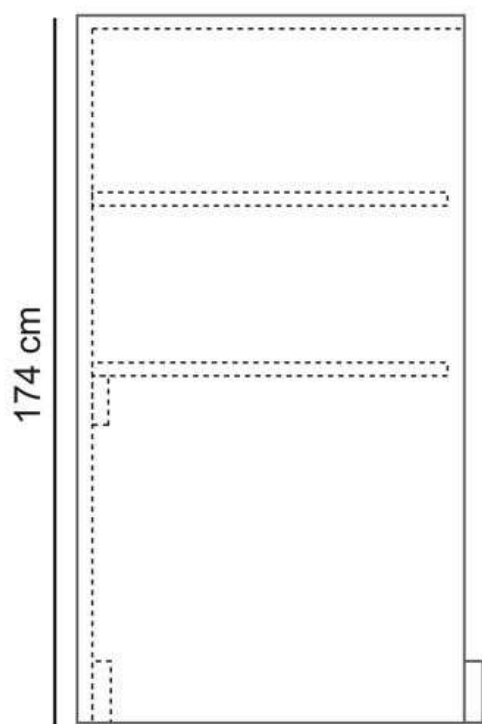

**COLONNA MULTIFUNZIONE A GIORNO  
PORTA LAVATRICE | ASCIUGATRICE**

**Domina**

Cod. DOM174

Misure: 70x70xh174 cm

**COLONNA MULTIFUNZIONE CON RIPIANI  
PORTA LAVATRICE | ASCIUGATRICE**

**Domina**

Cod. DOM174

Misure: 70x70xh174 cm

70 cm  
LATO

70 cm  
FRONTE

70 cm  
PIANTA

**COLONNA MULTIFUNZIONE CON RIPIANI  
PORTA LAVATRICE | ASCIUGATRICE**

*Domina*

Cod. DOM174

Misure: 70x70xh174 cm

**COLONNA MULTIFUNZIONE ANTE L.  
PORTA LAVATRICE | ASCIUGATRICE**

**Domina**

Cod. DOM174

Misure: 70x70xh174 cm

70 cm  
**LATO**

70 cm  
**FRONTE**

70 cm  
**PIANTA**