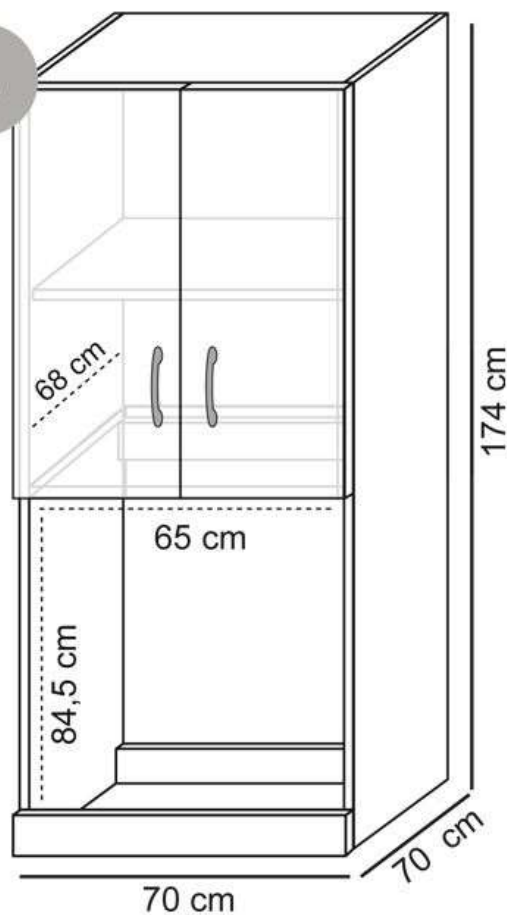

**COLONNA MULTIFUNZIONE A GIORNO  
PORTA LAVATRICE | ASCIUGATRICE**

**Domina**

Cod. DOM174

Misure: 70x70xh174 cm

**COLONNA MULTIFUNZIONE CON RIPIANI  
PORTA LAVATRICE | ASCIUGATRICE**

**Domina**

Cod. DOM174

Misure: 70x70xh174 cm

70 cm  
LATO

70 cm  
FRONTE

70 cm  
PIANTA

**COLONNA MULTIFUNZIONE CON RIPIANI  
PORTA LAVATRICE | ASCIUGATRICE**

*Domina*

Cod. DOM174

Misure: 70x70xh174 cm

**COLONNA MULTIFUNZIONE ANTE L.  
PORTA LAVATRICE | ASCIUGATRICE**

**Domina**

Cod. DOM174

Misure: 70x70xh174 cm

70 cm  
**LATO**

70 cm  
**FRONTE**

70 cm  
**PIANTA**