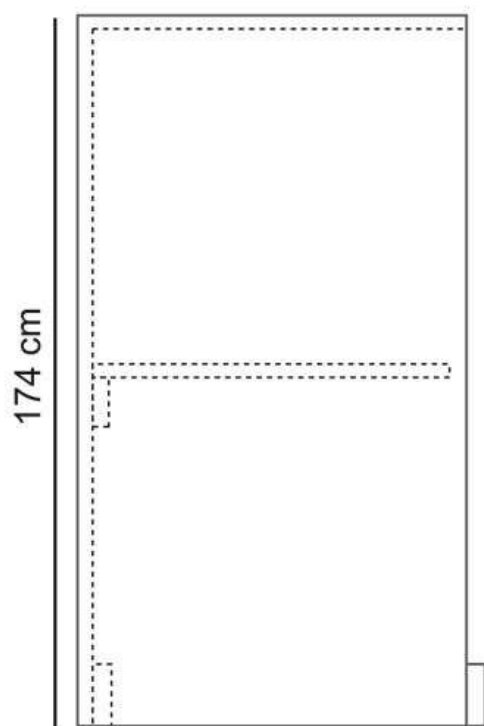

**COLONNA MULTIFUNZIONE A GIORNO  
PORTA LAVATRICE | ASCIUGATRICE**

**Domina**

Cod. DOM174

Misure: 70x70xh174 cm

**COLONNA MULTIFUNZIONE CON RIPIANI  
PORTA LAVATRICE | ASCIUGATRICE**

**Domina**

Cod. DOM174

Misure: 70x70xh174 cm

70 cm  
LATO

70 cm  
FRONTE

70 cm  
PIANTA

**COLONNA MULTIFUNZIONE CON RIPIANI  
PORTA LAVATRICE | ASCIUGATRICE**

*Domina*

Cod. DOM174

Misure: 70x70xh174 cm

**COLONNA MULTIFUNZIONE ANTE L.  
PORTA LAVATRICE | ASCIUGATRICE**

**Domina**

Cod. DOM174

Misure: 70x70xh174 cm

70 cm  
**LATO**

70 cm  
**FRONTE**

70 cm  
**PIANTA**