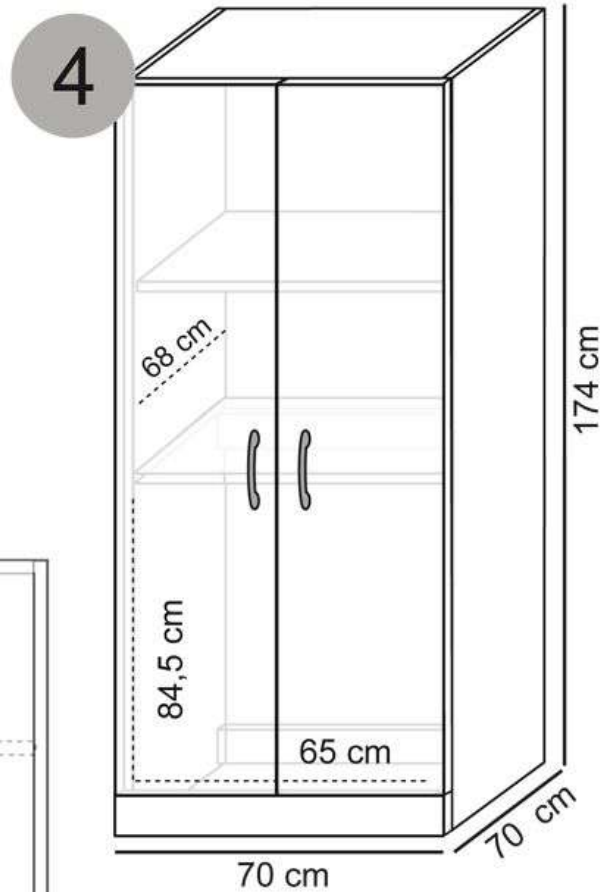

**COLONNA MULTIFUNZIONE A GIORNO  
PORTA LAVATRICE | ASCIUGATRICE**

**Domina**

Cod. DOM174

Misure: 70x70xh174 cm

**COLONNA MULTIFUNZIONE CON RIPIANI  
PORTA LAVATRICE | ASCIUGATRICE**

**Domina**

Cod. DOM174

Misure: 70x70xh174 cm

70 cm  
LATO

70 cm  
FRONTE

70 cm  
PIANTA

**COLONNA MULTIFUNZIONE CON RIPIANI  
PORTA LAVATRICE | ASCIUGATRICE**

*Domina*

Cod. DOM174

Misure: 70x70xh174 cm

**COLONNA MULTIFUNZIONE ANTE L.  
PORTA LAVATRICE | ASCIUGATRICE**

**Domina**

Cod. DOM174

Misure: 70x70xh174 cm

70 cm  
**LATO**

70 cm  
**FRONTE**

70 cm  
**PIANTA**