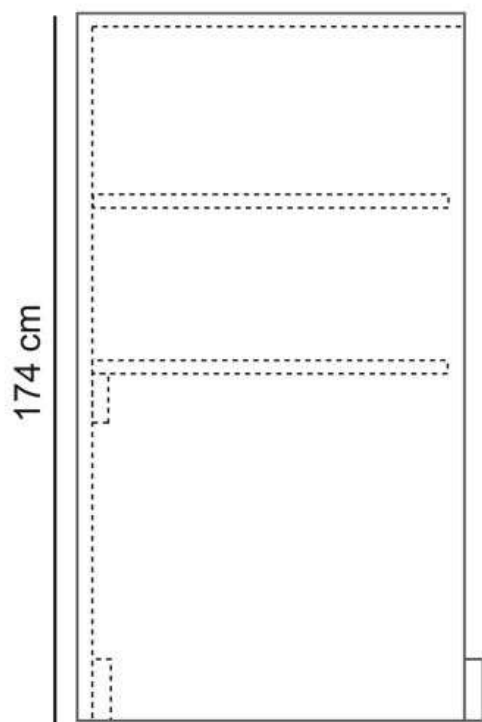

**COLONNA MULTIFUNZIONE A GIORNO  
PORTA LAVATRICE | ASCIUGATRICE**

**Domina**

Cod. DOM174

Misure: 70x70xh174 cm

**COLONNA MULTIFUNZIONE CON RIPIANI  
PORTA LAVATRICE | ASCIUGATRICE**

**Domina**

Cod. DOM174

Misure: 70x70xh174 cm

70 cm  
LATO

70 cm  
FRONTE

70 cm  
PIANTA

**COLONNA MULTIFUNZIONE CON RIPIANI  
PORTA LAVATRICE | ASCIUGATRICE**

*Domina*

Cod. DOM174

Misure: 70x70xh174 cm

**COLONNA MULTIFUNZIONE ANTE L.  
PORTA LAVATRICE | ASCIUGATRICE**

**Domina**

Cod. DOM174

Misure: 70x70xh174 cm

70 cm  
**LATO**

70 cm  
**FRONTE**

70 cm  
**PIANTA**