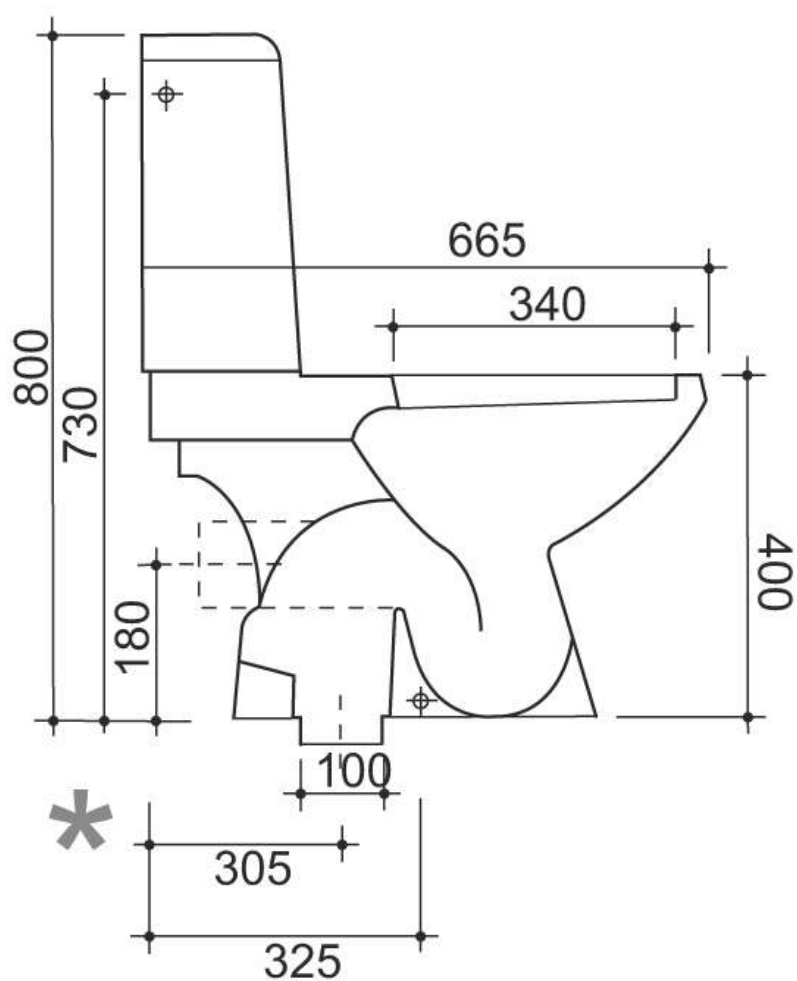

VASO MONOBLOCCO A TERRA

Classic & Classic Champagne

Cod. JVA1545+JCA1545

Misure: 66,5x40xh80 cm

*

La distanza del centro foro scarico terra è riferita al muro