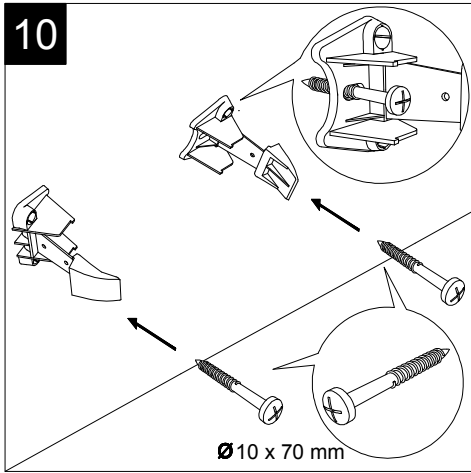

Guida all'installazione dei vasi a pavimento con kit di fissaggio a parete nascosto (cod. ACS51)

Serie: LIKE - BRIO - TOUCH - FLUT - SPEED

Installation guide for floor standing wc's with wall hidden fixing kit (cod. ACS51)

Serie: LIKE - BRIO - TOUCH - FLUT - SPEED

②

4