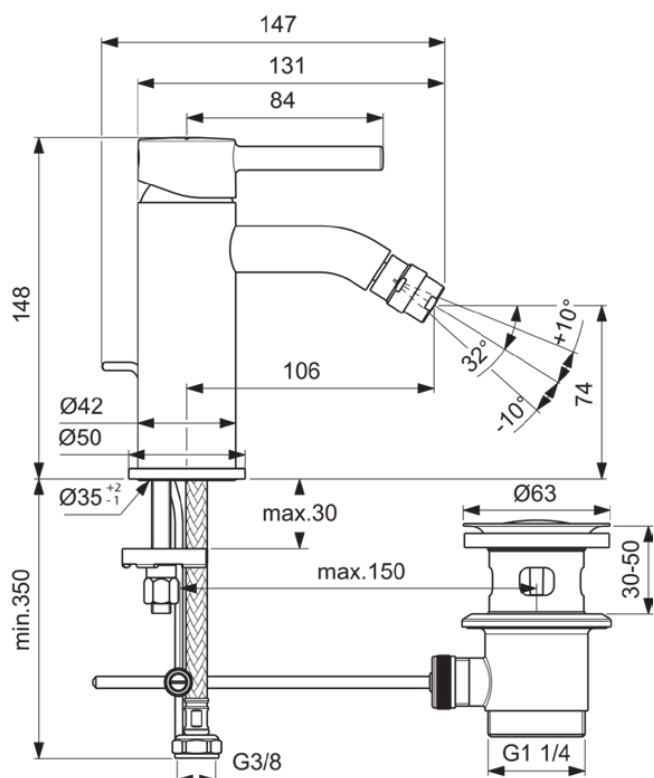

CERALINE

BC197AA

CERALINE | Miscelatore bidet 50x149x147 mm, 106 mm Sporgenza della bocca di erogazione con finiture cromato, 3.8 l/min (3 bar), con scarico | EasyFix, Regolatore di uscita dell'acqua, EPD, SmartShine

Immagine & disegno

Informazioni generali

Categoria di prodotto:	Miscelatori bidet
Sotto categoria di prodotto:	Miscelatore bidet
Brand:	Ideal Standard
Nome Collezione:	CERALINE
Designer:	Ideal Standard
Colour:	AA - Cromato
Finitura della superficie:	lucido
Altezza (mm):	147
Larghezza (mm):	50
Lunghezza / Profondità (mm):	149
Metodo di fissaggio:	EasyFix
Peso netto (Kg):	1.14
Codice EAN:	3800861065135

Con bocca di erogazione fissa l 106 mm, altezza della bocca di erogazione 74 mm, cartuccia a dischi ceramici FirmaFlow® 28 mm con limitatore della temperatura, aeratore orientabile M18 con portata di 5 l/min, fissaggio EasyFix, fornito con tubi flessibili G3/8 PEX. Con asta saltarello e piletta di scarico in metallo da 1-1/4".