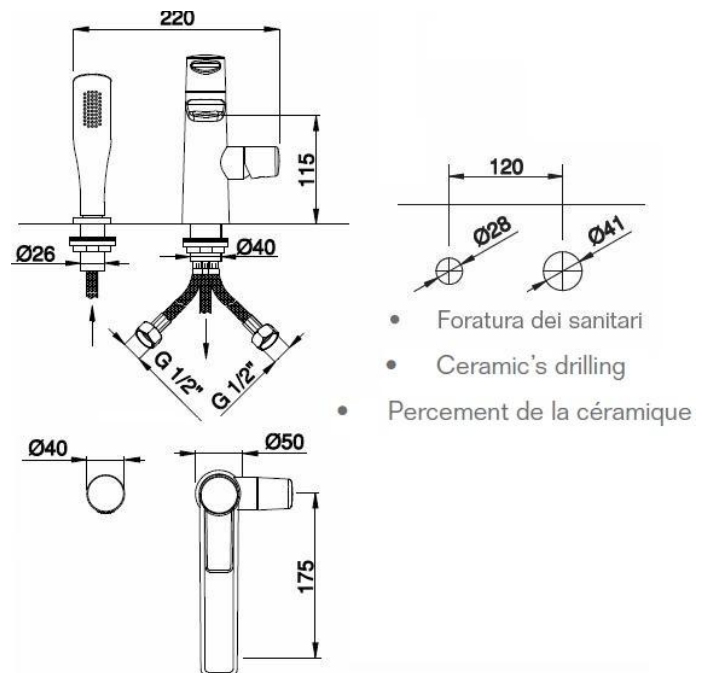

GRUPPO BORDO VASCA

ACGT228

DESCRIZIONE

- Interasse bocca erogazione mm 175
- Altezza bocca erogazione mm 115
- Ingressi da ½
- Spessore top max 30 mm.
- Aeratore M24x1 a scomparsa, chiave per smontaggio in dotazione
- Cartuccia a dischi ceramici conforme alla norma NF EN 817 NF 077 - U3 (superato test di usura 175.000 cicli)
- Deviatore doccetta con regolazione temperatura e flusso dell'acqua
- Flessibile colore grigio in nylon intrecciato con contrappeso
- Doccetta abs con sistema anticalcare
- Cromatura a spessore (UNI EN 248)

SCARICO

ACCESSORI

IMMAGINE

SCHEDA TECNICA

Condizioni e parametri di esercizio

- Pressione minima 1 Bar
- Pressione massima 5 Bar
- Pressione di esercizio raccomandata 3 Bar
- Temperatura massima acqua calda 80°
- Temperatura di esercizio consigliata 60°
- Differenza di pressione tra acqua calda e fredda 1.5 Bar
- In caso di pressioni superiori a 5 Bar si raccomanda l'installazione di un riduttore di pressione

Nota: nel caso i parametri sopra riportati non fossero rispettati il prodotto potrebbe non funzionare in modo ottimale

Norme generali di installazione

- Controllare che l'impianto sia stato liberato da tutti i detriti ed impurità al fine di eliminare ogni residuo sporco (canapa, teflon, trucioli di metallo ecc.)
- Installazione di filtri per l'acqua a monte dell'impianto ed installazione di tutti i filtri in dotazione ai prodotti