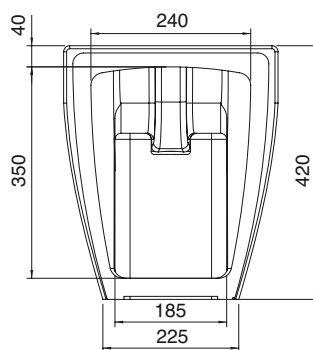

## NEXT BIDET

Art. 8310 - 54,5 x 35,5 Cm - 26 Kg

Bidet a terra monoforo

Single-hole floor-mounted bidet

Bidet au sol monotrou

Bodenstehendes Bidet, ausgelegt für 1-Loch-Armatur

Bidet a tierra monoforo

Биде напольное с одним отверстием

\* 100 = ART.10009 + ART.10011

\* 130 = ART.10019 + ART.10011