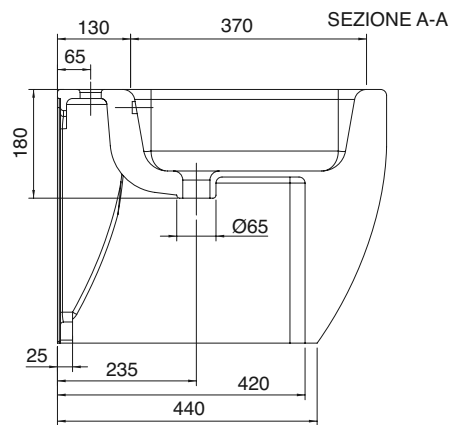

## NEXT BIDET

Art. 8310 - 54,5 x 35,5 Cm - 26 Kg

Bidet a terra monoforo

Single-hole floor-mounted bidet

Bidet au sol monotrou

Bodenstehendes Bidet, ausgelegt für 1-Loch-Armatur

Bidet a tierra monoforo

Биде напольное с одним отверстием

\* 100 = ART.10009 + ART.10011

\* 130 = ART.10019 + ART.10011