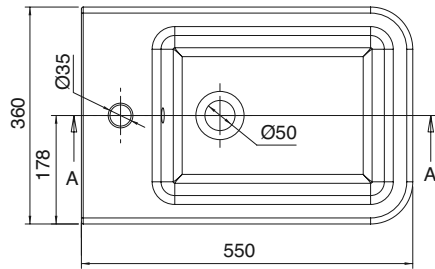

## NEXT BIDET

Art. 8310 - 54,5 x 35,5 Cm - 26 Kg

Bidet a terra monoforo

Single-hole floor-mounted bidet

Bidet au sol monotrou

Bodenstehendes Bidet, ausgelegt für 1-Loch-Armatur

Bidet a tierra monoforo

Биде напольное с одним отверстием