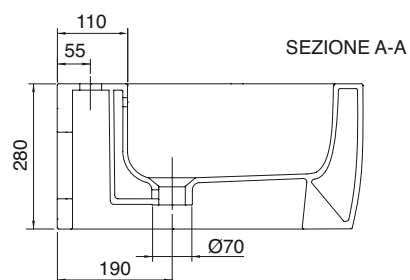

MOON HUNG BIDET

Art. 5521 - 50,5 x 36 Cm - 16 Kg

Bidet sospeso monoforo

Single-hole wall-mounted bidet

Bidet suspendu monotrou

Hänge-Bidet, ausgelegt für 1-Loch-Armatur

Bidet suspendido monoforo

Биде подвесное с одним отверстием