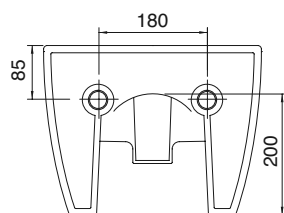

MOON HUNG BIDET

Art. 5521 - 50,5 x 36 Cm - 16 Kg

Bidet sospeso monoforo

Single-hole wall-mounted bidet

Bidet suspendu monotrou

Hänge-Bidet, ausgelegt für 1-Loch-Armatur

Bidet suspendido monoforo

Биде подвесное с одним отверстием