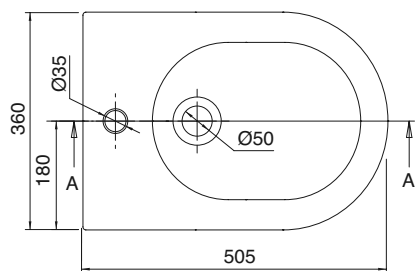

MOON HUNG BIDET

Art. 5521 - 50,5 x 36 Cm - 16 Kg

Bidet sospeso monoforo

Single-hole wall-mounted bidet

Bidet suspendu monotrou

Hänge-Bidet, ausgelegt für 1-Loch-Armatur

Bidet suspendido monoforo

Биде подвесное с одним отверстием