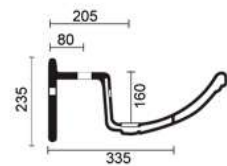

## LAVABO 74

Top lavabo integrale sospeso monoforo (predisposizione tre fori)  
Wall-hung top washbasin one tap hole (three tap holes pre-punched)

COD: 3190

DIM. 74x50,5 cm