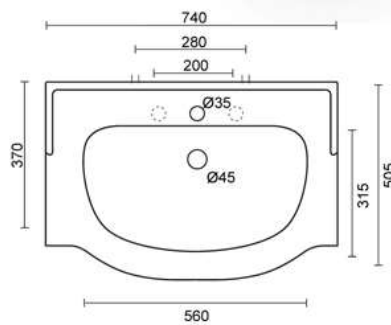

## LAVABO 74

Top lavabo integrale sospeso monoforo (predisposizione tre fori)  
Wall-hung top washbasin one tap hole (three tap holes pre-punched)

COD: 3190

DIM. 74x50,5 cm