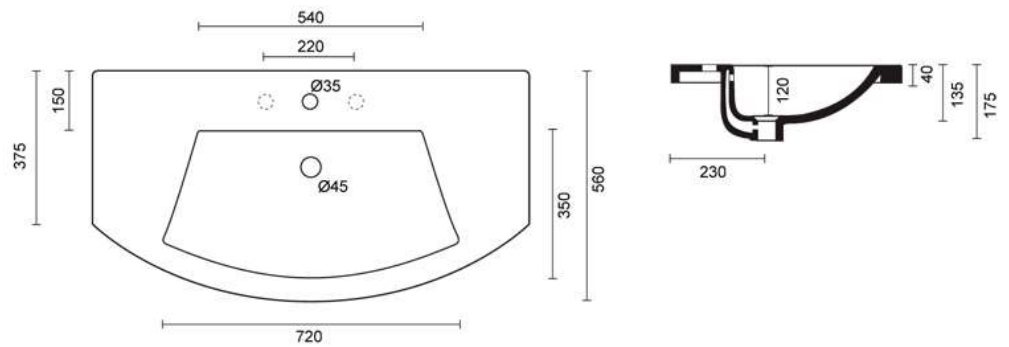

Tel. 0761 1768195

TOP LAVABO 106

Top lavabo integrale incasso monoforo (predisposizione tre fori)
Recessed top washbasin one tap hole (three tap holes pre-punched)

COD: 1350

DIM. 106x56 cm