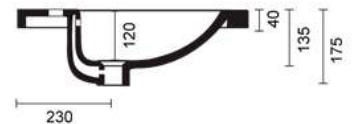

Tel. 0761 1768195

TOP LAVABO 91

Top lavabo integrale incasso monoforo (predisposizione tre fori)
Recessed top washbasin one tap hole (three tap holes pre-punched)

COD: 1340

DIM. 91x56 cm