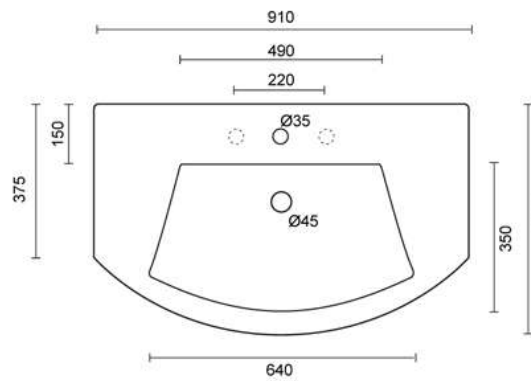

Tel. 0761 1768195

TOP LAVABO 91

Top lavabo integrale incasso monoforo (predisposizione tre fori)
Recessed top washbasin one tap hole (three tap holes pre-punched)

COD: 1340

DIM. 91x56 cm