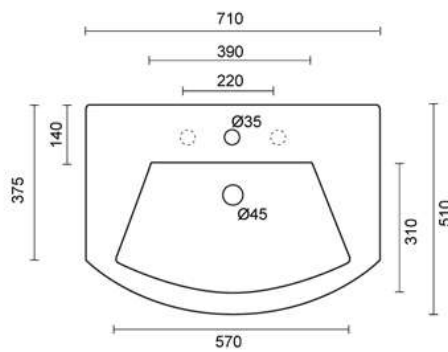

Tel. 0761 1768195

TOP LAVABO 71

Top lavabo integrale incasso monoforo (predisposizione tre fori)
Recessed top washbasin one tap hole (three tap holes pre-punched)

COD: 1330

DIM. 71x56 cm