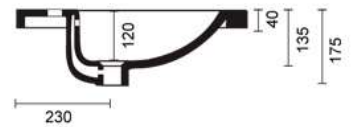

Tel. 0761 1768195

TOP LAVABO 71

Top lavabo integrale incasso monoforo (predisposizione tre fori)
Recessed top washbasin one tap hole (three tap holes pre-punched)

COD: 1330

DIM. 71x56 cm