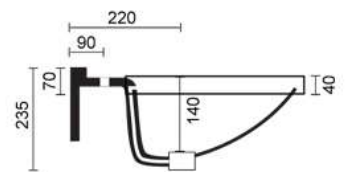

Tel. 0761 1768195

LAVABO 121

Top lavabo integrale incasso monoforo (predisposizione tre fori)
Recessed top washbasin one tap hole (three tap holes pre-punched)

COD: 1320

DIM. 121x51,5 cm