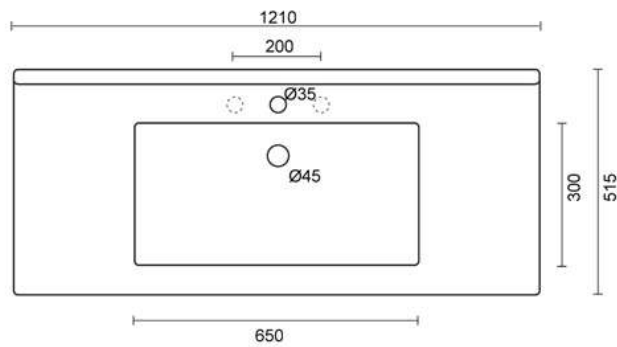

Tel. 0761 1768195

LAVABO 121

Top lavabo integrale incasso monoforo (predisposizione tre fori)
Recessed top washbasin one tap hole (three tap holes pre-punched)

COD: 1320

DIM. 121x51,5 cm