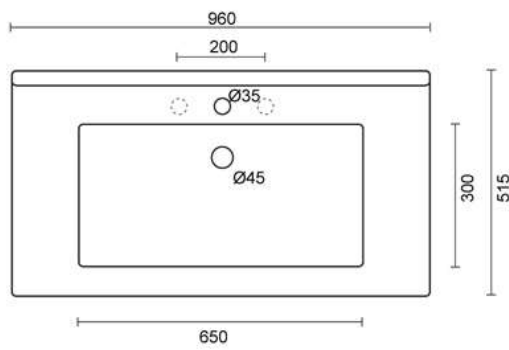

Tel. 0761 1768195

LAVABO 96

Top lavabo integrale incasso monoforo (predisposizione tre fori)
Recessed top washbasin one tap hole (three tap holes pre-punched)

COD: 1300

DIM. 96x51,5 cm