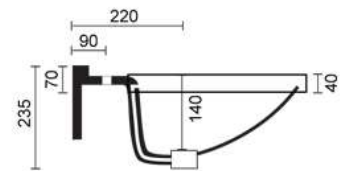

Tel. 0761 1768195

LAVABO 96

Top lavabo integrale incasso monoforo (predisposizione tre fori)
Recessed top washbasin one tap hole (three tap holes pre-punched)

COD: 1300

DIM. 96x51,5 cm