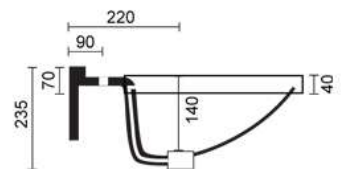

Tel. 0761 1768195

LAVABO 86

Top lavabo integrale incasso monoforo (predisposizione tre fori)
Recessed top washbasin one tap hole (three tap holes pre-punched)

COD: 1290

DIM. 86x51,5 cm