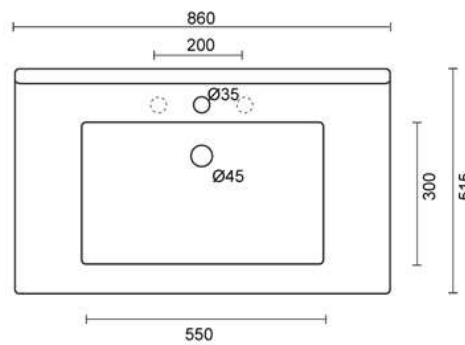

Tel. 0761 1768195

LAVABO 86

Top lavabo integrale incasso monoforo (predisposizione tre fori)
Recessed top washbasin one tap hole (three tap holes pre-punched)

COD: 1290

DIM. 86x51,5 cm